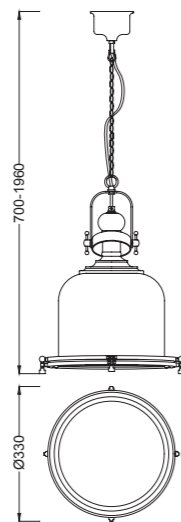

VINTAGE

Lámpara-Pendant lamp

3501783004972
Cuero-Antique brass

1L×E27 máx. 20W Led (no incl.)

3501783004971
Cuero-Antique brass

1L×E27 máx. 20W Led (no incl.)

3501783004970
Cuero-Antique brass

1L×E27 máx. 20W Led (no incl.)

Cristal/Metal-Crystal/Metal 100-240V~ 50/60Hz

VINTAGE

VINTAGE

Lámpara-Pendant lamp

3501783004975
Cuero-Antique brass

1L×E27 máx. 20W Led (no incl.)

3501783004974
Cuero-Antique brass

1L×E27 máx. 20W Led (no incl.)

3501783004973
Cuero-Antique brass

1L×E27 máx. 20W Led (no incl.)

Cristal/Metal-Crystal/Metal 100-240V~50/60Hz

VINTAGE