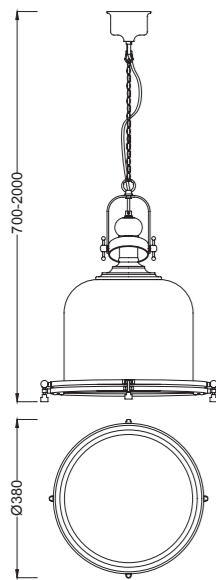

VINTAGE

Lámpara-Pendant lamp

3501783004972
Cuero-Antique brass

1L×E27 máx. 20W Led (no incl.)

3501783004971
Cuero-Antique brass

1L×E27 máx. 20W Led (no incl.)

3501783004970
Cuero-Antique brass

1L×E27 máx. 20W Led (no incl.)

Cristal/Metal-Crystal/Metal 100-240V~ 50/60Hz

VINTAGE

VINTAGE

Lámpara-Pendant lamp

3501783004975
Cuero-Antique brass

1L×E27 máx. 20W Led (no incl.)

3501783004974
Cuero-Antique brass

1L×E27 máx. 20W Led (no incl.)

3501783004973
Cuero-Antique brass

1L×E27 máx. 20W Led (no incl.)

Cristal/Metal-Crystal/Metal 100-240V~50/60Hz

VINTAGE