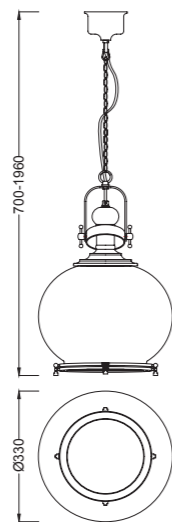

VINTAGE

Lámpara-Pendant lamp

3501783004972
Cuero-Antique brass

1L×E27 máx. 20W Led (no incl.)

3501783004971
Cuero-Antique brass

1L×E27 máx. 20W Led (no incl.)

3501783004970
Cuero-Antique brass

1L×E27 máx. 20W Led (no incl.)

Cristal/Metal-Crystal/Metal 100-240V~ 50/60Hz

VINTAGE

VINTAGE

Lámpara-Pendant lamp

3501783004975
Cuero-Antique brass

1L×E27 máx. 20W Led (no incl.)

3501783004974
Cuero-Antique brass

1L×E27 máx. 20W Led (no incl.)

3501783004973
Cuero-Antique brass

1L×E27 máx. 20W Led (no incl.)

Cristal/Metal-Crystal/Metal 100-240V~50/60Hz

VINTAGE