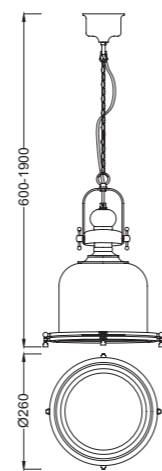

VINTAGE

Lámpara-Pendant lamp

3501783004972
Cuero-Antique brass

1L×E27 máx. 20W Led (no incl.)

3501783004971
Cuero-Antique brass

1L×E27 máx. 20W Led (no incl.)

3501783004970
Cuero-Antique brass

1L×E27 máx. 20W Led (no incl.)

Cristal/Metal-Crystal/Metal 100-240V~ 50/60Hz

VINTAGE

VINTAGE

Lámpara-Pendant lamp

3501783004975
Cuero-Antique brass

1L×E27 máx. 20W Led (no incl.)

3501783004974
Cuero-Antique brass

1L×E27 máx. 20W Led (no incl.)

3501783004973
Cuero-Antique brass

1L×E27 máx. 20W Led (no incl.)

Cristal/Metal-Crystal/Metal 100-240V~50/60Hz

VINTAGE