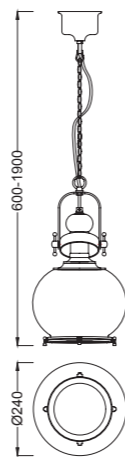

VINTAGE

Lámpara-Pendant lamp

3501783004972
Cuero-Antique brass

1L×E27 máx. 20W Led (no incl.)

3501783004971
Cuero-Antique brass

1L×E27 máx. 20W Led (no incl.)

3501783004970
Cuero-Antique brass

1L×E27 máx. 20W Led (no incl.)

Cristal/Metal-Crystal/Metal 100-240V~ 50/60Hz

VINTAGE

VINTAGE

Lámpara-Pendant lamp

3501783004975
Cuero-Antique brass

1L×E27 máx. 20W Led (no incl.)

3501783004974
Cuero-Antique brass

1L×E27 máx. 20W Led (no incl.)

3501783004973
Cuero-Antique brass

1L×E27 máx. 20W Led (no incl.)

Cristal/Metal-Crystal/Metal 100-240V~50/60Hz

VINTAGE