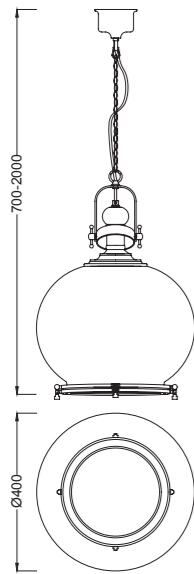

VINTAGE

Lámpara-Pendant lamp

3501783004972
Cuero-Antique brass

1L×E27 máx. 20W Led (no incl.)

3501783004971
Cuero-Antique brass

1L×E27 máx. 20W Led (no incl.)

3501783004970
Cuero-Antique brass

1L×E27 máx. 20W Led (no incl.)

Cristal/Metal-Crystal/Metal 100-240V~ 50/60Hz

VINTAGE

VINTAGE

Lámpara-Pendant lamp

3501783004975
Cuero-Antique brass

1L×E27 máx. 20W Led (no incl.)

3501783004974
Cuero-Antique brass

1L×E27 máx. 20W Led (no incl.)

3501783004973
Cuero-Antique brass

1L×E27 máx. 20W Led (no incl.)

Cristal/Metal-Crystal/Metal 100-240V~50/60Hz

VINTAGE