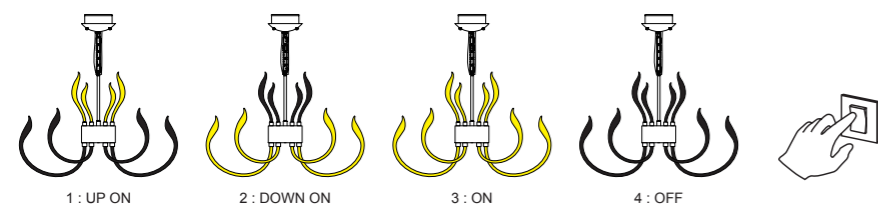

VERSAILLES

3000K

3501783005560 Cromo-Chrome
LED 256W 12339lm