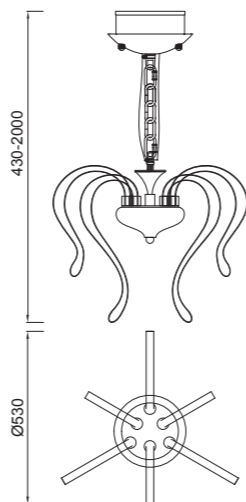

# VERSAILLES

3000K

Lámpara-Pendant lamp

**3501783005562 Cromo-Chrome**  
LED 106W 5075lm

**3501783005563 Cromo-Chrome**  
LED 66W 3166lm

**3501783005564 Cromo-Chrome**  
LED 57W 2733lm

# VERSAILLES

Acrílico/Acero inoxidable-Acrylic/Stainless Steel 220-240V~50/60Hz

Visus Lighting

# VERSAILLES

3000K

3501783005560 Cromo-Chrome  
LED 256W 12339lm

3501783005561 Cromo-Chrome  
LED 155W 7461lm

Acrílico/Acero inoxidable-Acrylic/Stainless Steel 220-240V~50/60Hz