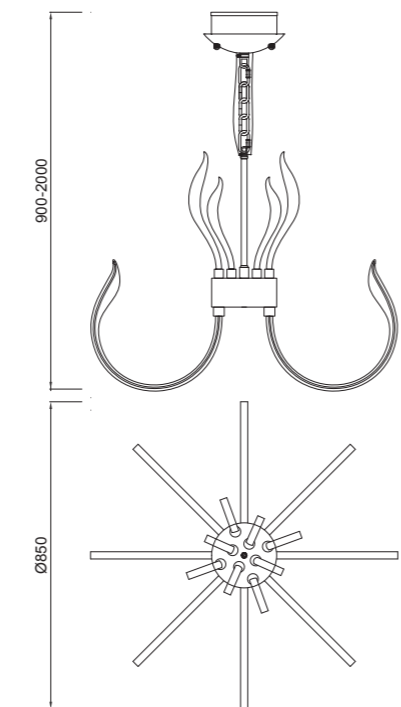

# VERSAILLES

3000K

Lámpara-Pendant lamp

**3501783005562 Cromo-Chrome**  
LED 106W 5075lm

**3501783005563 Cromo-Chrome**  
LED 66W 3166lm

**3501783005564 Cromo-Chrome**  
LED 57W 2733lm

# VERSAILLES

3000K

3501783005560 Cromo-Chrome  
LED 256W 12339lm

3501783005561 Cromo-Chrome  
LED 155W 7461lm

Acrílico/Acero inoxidable-Acrylic/Stainless Steel 220-240V~50/60Hz