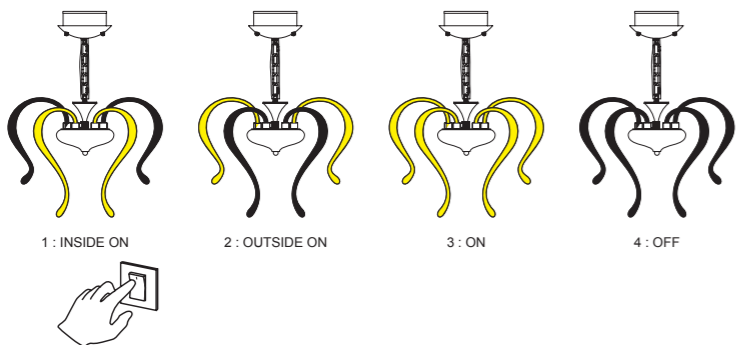

# VERSAILLES

3000K

Lámpara-Pendant lamp

**3501783005562 Cromo-Chrome**  
LED 106W 5075lm

**3501783005563 Cromo-Chrome**  
LED 66W 3166lm

**3501783005564 Cromo-Chrome**  
LED 57W 2733lm