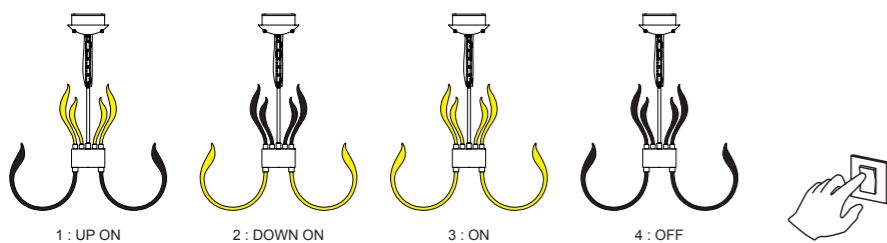

3501783005561 Cromo-Chrome
LED 155W 7461lm