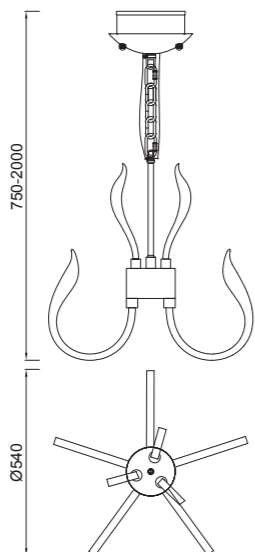

# VERSAILLES

3000K

Lámpara-Pendant lamp

**3501783005562 Cromo-Chrome**  
LED 106W 5075lm

**3501783005563 Cromo-Chrome**  
LED 66W 3166lm

**3501783005564 Cromo-Chrome**  
LED 57W 2733lm

# VERSAILLES

Acrílico/Acero inoxidable-Acrylic/Stainless Steel 220-240V~50/60Hz

Visus Lighting

# VERSAILLES

3000K

3501783005560 Cromo-Chrome  
LED 256W 12339lm

3501783005561 Cromo-Chrome  
LED 155W 7461lm

Acrílico/Acero inoxidable-Acrylic/Stainless Steel 220-240V~50/60Hz