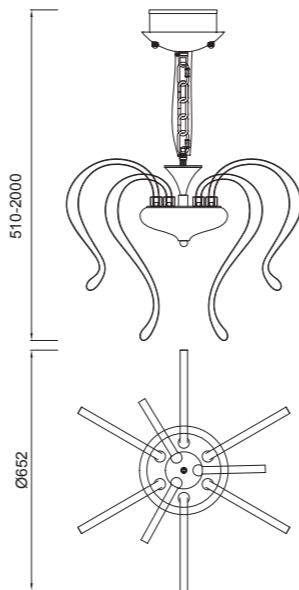

# VERSAILLES

3000K

Lámpara-Pendant lamp

**3501783005562 Cromo-Chrome**  
LED 106W 5075lm

**3501783005563 Cromo-Chrome**  
LED 66W 3166lm

**3501783005564 Cromo-Chrome**  
LED 57W 2733lm

# VERSAILLES

3000K

3501783005560 Cromo-Chrome  
LED 256W 12339lm

3501783005561 Cromo-Chrome  
LED 155W 7461lm

Acrílico/Acero inoxidable-Acrylic/Stainless Steel 220-240V~50/60Hz