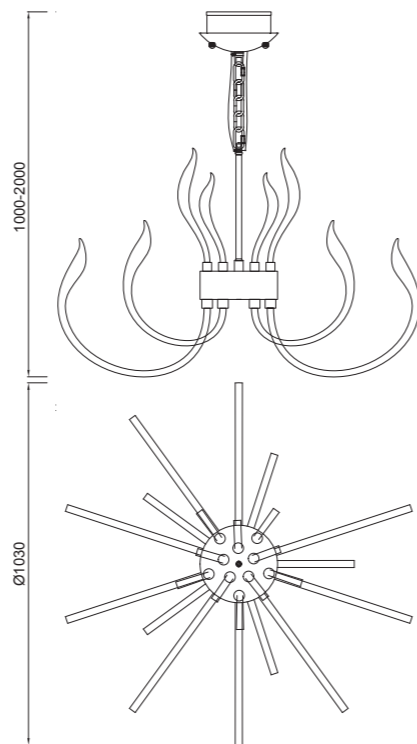

# VERSAILLES

3000K

Lámpara-Pendant lamp

**3501783005562 Cromo-Chrome**  
LED 106W 5075lm

**3501783005563 Cromo-Chrome**  
LED 66W 3166lm

**3501783005564 Cromo-Chrome**  
LED 57W 2733lm

# VERSAILLES

3000K

3501783005560 Cromo-Chrome  
LED 256W 12339lm

3501783005561 Cromo-Chrome  
LED 155W 7461lm

Acrílico/Acero inoxidable-Acrylic/Stainless Steel 220-240V~50/60Hz