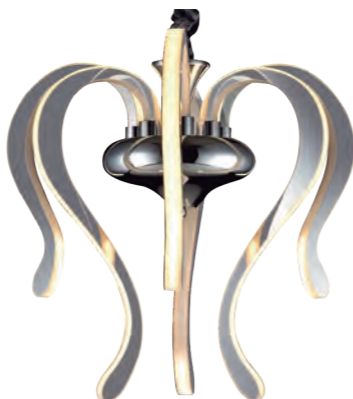

# VERSAILLES

3000K

Lámpara-Pendant lamp

**3501783005562 Cromo-Chrome**  
LED 106W 5075lm

**3501783005563 Cromo-Chrome**  
LED 66W 3166lm

**3501783005564 Cromo-Chrome**  
LED 57W 2733lm

# VERSAILLES

Acrílico/Acero inoxidable-Acrylic/Stainless Steel 220-240V~50/60Hz

Visus Lighting

# VERSAILLES

3000K

3501783005560 Cromo-Chrome  
LED 256W 12339lm

3501783005561 Cromo-Chrome  
LED 155W 7461lm

Acrílico/Acero inoxidable-Acrylic/Stainless Steel 220-240V~50/60Hz