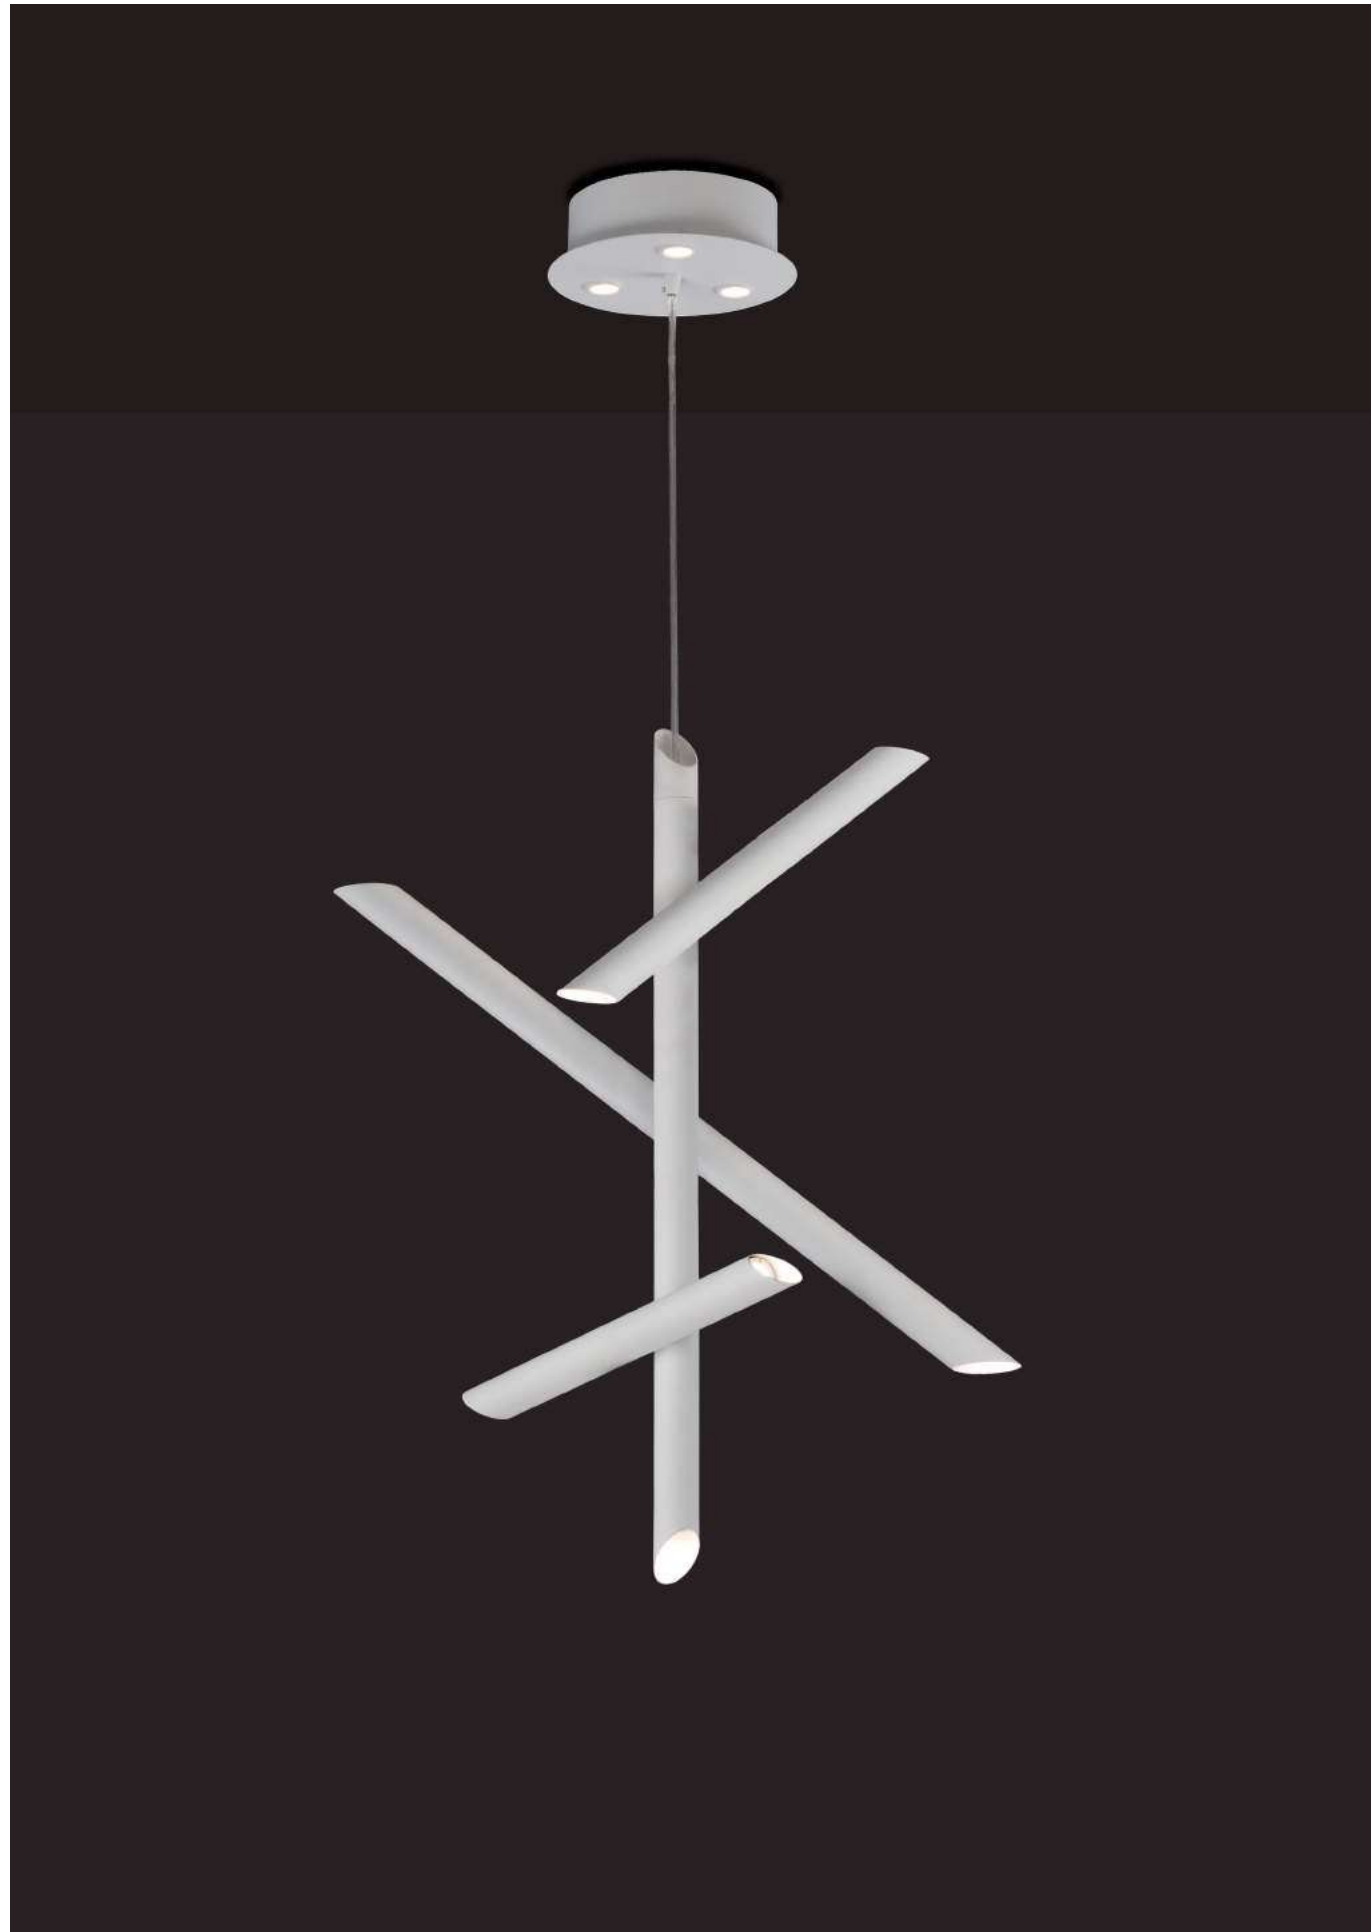

# TAKE

---

Hugo Tejada design

Bestellnummer: 3501785780 dimmbar - Pendelleuchte

- LED 30W 3000K 2700lm - 220/240V
- Metal Blanco Texturizado - Textured White Metal
- Cable Transparente - Translucid Wire

Bestellnummer: 3501785781 dimmbar - Deckenleuchte

- LED 30W 3000K 2700lm - 220/240V
- Metal Blanco Texturizado - Textured White Metal

Bestellnummer: 3501785782 - Deckenleuchte

- LED 9W 3000K 800lm - 100/240V
- Metal Blanco Texturizado - Textured White Metal

Bestellnummer: 3501785783 - Wandleuchte

- LED 12W 3000K 1080lm - 100/240V
- Metal Blanco Texturizado - Textured White Metal

Bestellnummer: 3501785784 - Wandleuchte

- LED 6W 3000K 540lm - 100/240V
- Metal Blanco Texturizado - Textured White Metal