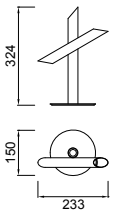

Bestellnummer: 3501785787 - Tischleuchte

- LED 9W 3000K 800lm - 220/240V
- Metal Blanco Texturizado - Textured White Metal
- Cable Transparente - Translucid Wire

Bestellnummer: 3501785785 dimmbar - Stehleuchte / Bestellnummer: 3501785786 - dimmbar - Stehleuchte