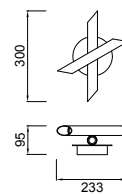

Bestellnummer: 3501785780 dimmbar - Pendelleuchte

- LED 30W 3000K 2700lm - 220/240V
- Metal Blanco Texturizado - Textured White Metal
- Cable Transparente - Translucid Wire

Bestellnummer: 3501785781 dimmbar - Deckenleuchte

- LED 30W 3000K 2700lm - 220/240V
- Metal Blanco Texturizado - Textured White Metal

Bestellnummer: 3501785782 - Deckenleuchte

- LED 9W 3000K 800lm - 100/240V
- Metal Blanco Texturizado - Textured White Metal

Bestellnummer: 3501785783 - Wandleuchte

- LED 12W 3000K 1080lm - 100/240V
- Metal Blanco Texturizado - Textured White Metal

Bestellnummer: 3501785784 - Wandleuchte

- LED 6W 3000K 540lm - 100/240V
- Metal Blanco Texturizado - Textured White Metal

Bestellnummer: 3501785787 - Tischleuchte

- LED 9W 3000K 800lm - 220/240V
- Metal Blanco Texturizado - Textured White Metal
- Cable Transparente - Translucid Wire

Bestellnummer: 3501785785 dimmbar - Stehleuchte / Bestellnummer: 3501785786 - dimmbar - Stehleuchte

REF.5785

- LED 15W 3000K 1350lm - 220/240V
- Metal Blanco Texturizado - Textured White Metal
- Cable Negro - Black Wire

REF.5786

- LED 9W 3000K 800lm - 220/240V
- Metal Blanco Texturizado - Textured White Metal
- Cable Negro - Black Wire