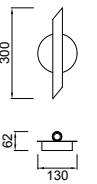

Bestellnummer: 3501785787 - Tischleuchte

- LED 9W 3000K 800lm - 220/240V
- Metal Blanco Texturizado - Textured White Metal
- Cable Transparente - Translucid Wire

Bestellnummer: 3501785785 dimmbar - Stehleuchte / Bestellnummer: 3501785786 - dimmbar - Stehleuchte