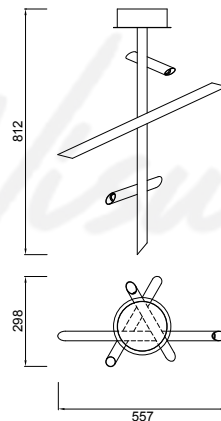

# TAKE

---

Hugo Tejada design

Bestellnummer: 3501785780 dimmbar - Pendelleuchte

- LED 30W 3000K 2700lm - 220/240V
- Metal Blanco Texturizado - Textured White Metal
- Cable Transparente - Translucid Wire

Bestellnummer: 3501785781 dimmbar - Deckenleuchte

- LED 30W 3000K 2700lm - 220/240V
- Metal Blanco Texturizado - Textured White Metal

Bestellnummer: 3501785782 - Deckenleuchte

- LED 9W 3000K 800lm - 100/240V
- Metal Blanco Texturizado - Textured White Metal