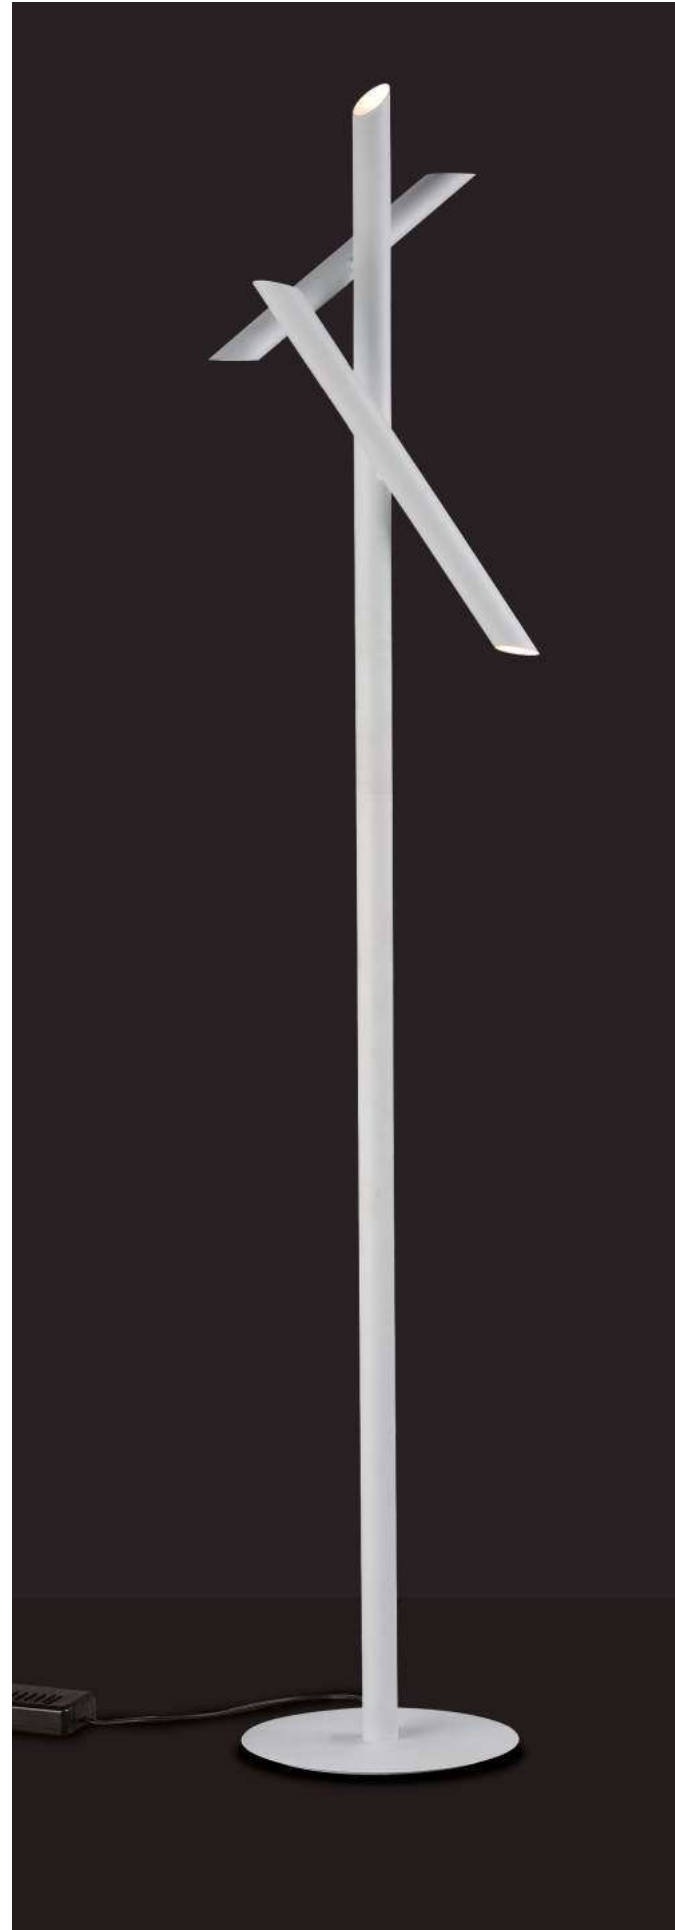

# TAKE

---

Hugo Tejada design

Bestellnummer: 3501785780 dimmbar - Pendelleuchte

- LED 30W 3000K 2700lm - 220/240V
- Metal Blanco Texturizado - Textured White Metal
- Cable Transparente - Translucid Wire

Bestellnummer: 3501785781 dimmbar - Deckenleuchte

- LED 30W 3000K 2700lm - 220/240V
- Metal Blanco Texturizado - Textured White Metal

Bestellnummer: 3501785782 - Deckenleuchte

- LED 9W 3000K 800lm - 100/240V
- Metal Blanco Texturizado - Textured White Metal

Bestellnummer: 3501785783 - Wandleuchte

- LED 12W 3000K 1080lm - 100/240V
- Metal Blanco Texturizado - Textured White Metal

Bestellnummer: 3501785784 - Wandleuchte

- LED 6W 3000K 540lm - 100/240V
- Metal Blanco Texturizado - Textured White Metal

Bestellnummer: 3501785787 - Tischleuchte

- LED 9W 3000K 800lm - 220/240V
- Metal Blanco Texturizado - Textured White Metal
- Cable Transparente - Translucid Wire

Bestellnummer: 3501785785 dimmbar - Stehleuchte / Bestellnummer: 3501785786 - dimmbar - Stehleuchte