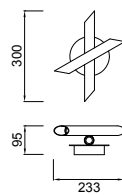

Bestellnummer: 3501785770 - dimmbar - Pendelleuchte

- LED 30W 3000K 2700lm - 220/240V
- Metal Bronze Texturizado - Textured Bronze Metal
- Cable Transparente - Translucid Wire

Bestellnummer: 3501785771 - dimmbar - Deckenleuchte

- LED 30W 3000K 2700lm - 220/240V
- Metal Bronze Texturizado - Textured Bronze Metal

Bestellnummer: 3501785772 - Deckenleuchte

- LED 9W 3000K 800lm - 100/240V
- Metal Bronze Texturizado - Textured Bronze Metal

Bestellnummer: 3501785773 - Wandleuchte

- LED 12W 3000K 1800lm - 100/240V
- Metal Bronze Texturizado - Textured Bronze Metal

Bestellnummer: 3501785774 - Wandleuchte

- LED 6W 3000K 540lm - 100/240V
- Metal Bronze Texturizado - Textured Bronze Metal

Bestellnummer: 3501785777 - Tischleuchte

- LED 9W 3000K 800lm - 220/240V
- Metal Bronze Texturizado - Textured Bronze Metal
- Cable Negro - Black Wire

Bestellnummer: 3501785775 - dimmbar - Stehleuchte / Bestellnummer: 3501785776 - dimmbar - Stehleuchte

1. REF.5775
2. LED 15W 3000K 1350lm - 220/240V
   - Metal Bronze Texturizado - Textured Bronze Metal
   - Cable Negro - Black Wire

1. REF.5776
2. LED 9W 3000K 800lm - 220/240V
   - Metal Bronze Texturizado - Textured Bronze Metal
   - Cable Negro - Black Wire