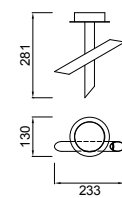

Bestellnummer: 3501785770 - dimmbar - Pendelleuchte

- LED 30W 3000K 2700lm - 220/240V
- Metal Bronze Texturizado - Textured Bronze Metal
- Cable Transparente - Translucid Wire

Bestellnummer: 3501785771 - dimmbar - Deckenleuchte

- LED 30W 3000K 2700lm - 220/240V
- Metal Bronze Texturizado - Textured Bronze Metal

Bestellnummer: 3501785772 - Deckenleuchte

- LED 9W 3000K 800lm - 100/240V
- Metal Bronze Texturizado - Textured Bronze Metal

Bestellnummer: 3501785773 - Wandleuchte

- LED 12W 3000K 1800lm - 100/240V
- Metal Bronze Texturizado - Textured Bronze Metal

Bestellnummer: 3501785774 - Wandleuchte

- LED 6W 3000K 540lm - 100/240V
- Metal Bronze Texturizado - Textured Bronze Metal

Bestellnummer: 3501785777 - Tischleuchte

- LED 9W 3000K 800lm - 220/240V
- Metal Bronze Texturizado - Textured Bronze Metal
- Cable Negro - Black Wire

Bestellnummer: 3501785775 - dimmbar - Stehleuchte / Bestellnummer: 3501785776 - dimmbar - Stehleuchte

1. REF.5775
2. LED 15W 3000K 1350lm - 220/240V
   - Metal Bronze Texturizado - Textured Bronze Metal
   - Cable Negro - Black Wire

1. REF.5776
2. LED 9W 3000K 800lm - 220/240V
   - Metal Bronze Texturizado - Textured Bronze Metal
   - Cable Negro - Black Wire