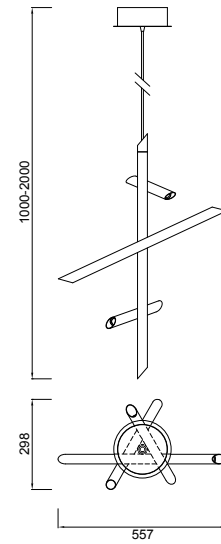

# TAKE

---

Hugo Tejada design

Bestellnummer: 3501785780 dimmbar - Pendelleuchte

- LED 30W 3000K 2700lm - 220/240V
- Metal Blanco Texturizado - Textured White Metal
- Cable Transparente - Translucid Wire

Bestellnummer: 3501785781 dimmbar - Deckenleuchte

- LED 30W 3000K 2700lm - 220/240V
- Metal Blanco Texturizado - Textured White Metal

Bestellnummer: 3501785782 - Deckenleuchte

- LED 9W 3000K 800lm - 100/240V
- Metal Blanco Texturizado - Textured White Metal

Bestellnummer: 3501785787 - Tischleuchte

- LED 9W 3000K 800lm - 220/240V
- Metal Blanco Texturizado - Textured White Metal
- Cable Transparente - Translucid Wire

Bestellnummer: 3501785785 dimmbar - Stehleuchte / Bestellnummer: 3501785786 - dimmbar - Stehleuchte