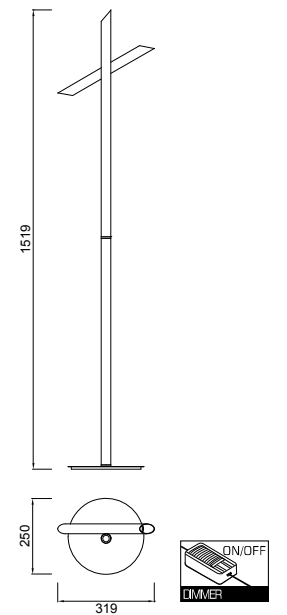

REF.5786

- LED 9W 3000K 800lm - 220/240V
- Metal Blanco Texturizado - Textured White Metal
- Cable Negro - Black Wire