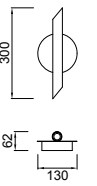

Bestellnummer: 3501785777 - Tischleuchte

- LED 9W 3000K 800lm - 220/240V
- Metal Bronze Texturizado - Textured Bronze Metal
- Cable Negro - Black Wire

Bestellnummer: 3501785775 - dimmbar - Stehleuchte / Bestellnummer: 3501785776 - dimmbar - Stehleuchte