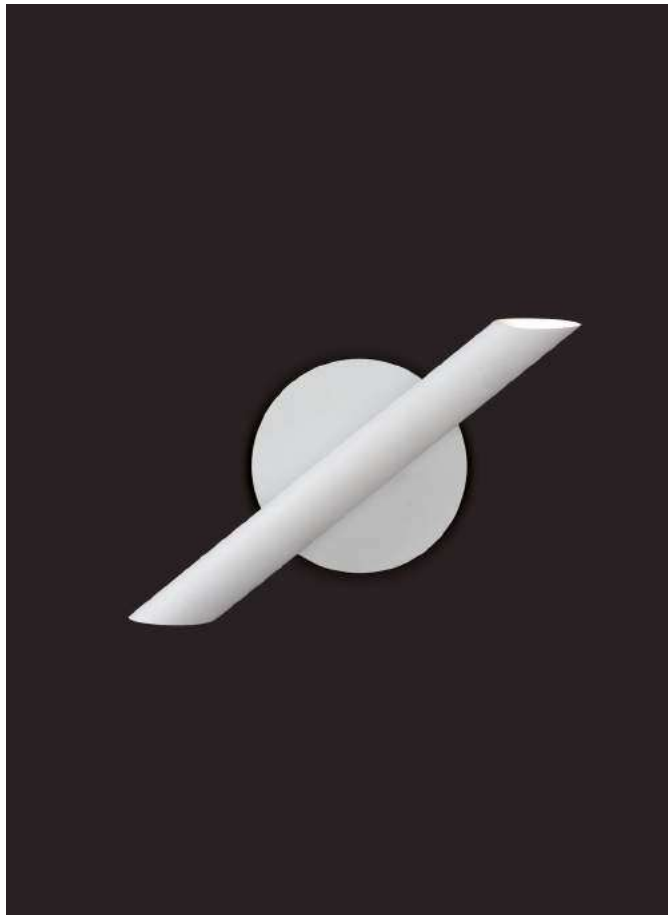

# TAKE

---

Hugo Tejada design

Bestellnummer: 3501785780 dimmbar - Pendelleuchte

- LED 30W 3000K 2700lm - 220/240V
- Metal Blanco Texturizado - Textured White Metal
- Cable Transparente - Translucid Wire

Bestellnummer: 3501785781 dimmbar - Deckenleuchte

- LED 30W 3000K 2700lm - 220/240V
- Metal Blanco Texturizado - Textured White Metal

Bestellnummer: 3501785782 - Deckenleuchte

- LED 9W 3000K 800lm - 100/240V
- Metal Blanco Texturizado - Textured White Metal

Bestellnummer: 3501785783 - Wandleuchte

- LED 12W 3000K 1080lm - 100/240V
- Metal Blanco Texturizado - Textured White Metal

Bestellnummer: 3501785784 - Wandleuchte

- LED 6W 3000K 540lm - 100/240V
- Metal Blanco Texturizado - Textured White Metal