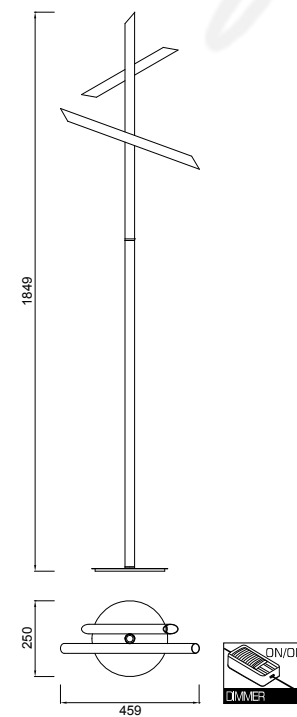

Bestellnummer: 3501785782 - Deckenleuchte

- LED 9W 3000K 800lm - 100/240V
- Metal Blanco Texturizado - Textured White Metal

Bestellnummer: 3501785783 - Wandleuchte

- LED 12W 3000K 1080lm - 100/240V
- Metal Blanco Texturizado - Textured White Metal

Bestellnummer: 3501785784 - Wandleuchte

- LED 6W 3000K 540lm - 100/240V
- Metal Blanco Texturizado - Textured White Metal

Bestellnummer: 3501785787 - Tischleuchte

- LED 9W 3000K 800lm - 220/240V
- Metal Blanco Texturizado - Textured White Metal
- Cable Transparente - Translucid Wire

Bestellnummer: 3501785785 dimmbar - Stehleuchte / Bestellnummer: 3501785786 - dimmbar - Stehleuchte

REF.5785

- LED 15W 3000K 1350lm - 220/240V
- Metal Blanco Texturizado - Textured White Metal
- Cable Negro - Black Wire