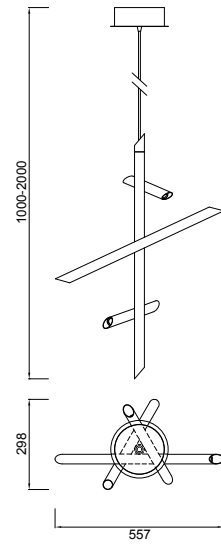

Bestellnummer: 3501785770 - dimmbar - Pendelleuchte

- LED 30W 3000K 2700lm - 220/240V
- Metal Bronze Texturizado - Textured Bronze Metal
- Cable Transparente - Translucid Wire