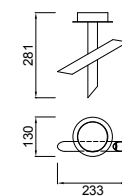

Bestellnummer: 3501785780 dimmbar - Pendelleuchte

- LED 30W 3000K 2700lm - 220/240V
- Metal Blanco Texturizado - Textured White Metal
- Cable Transparente - Translucid Wire

Bestellnummer: 3501785781 dimmbar - Deckenleuchte

- LED 30W 3000K 2700lm - 220/240V
- Metal Blanco Texturizado - Textured White Metal

Bestellnummer: 3501785782 - Deckenleuchte

- LED 9W 3000K 800lm - 100/240V
- Metal Blanco Texturizado - Textured White Metal

Bestellnummer: 3501785783 - Wandleuchte

- LED 12W 3000K 1080lm - 100/240V
- Metal Blanco Texturizado - Textured White Metal

Bestellnummer: 3501785784 - Wandleuchte

- LED 6W 3000K 540lm - 100/240V
- Metal Blanco Texturizado - Textured White Metal

Bestellnummer: 3501785787 - Tischleuchte

- LED 9W 3000K 800lm - 220/240V
- Metal Blanco Texturizado - Textured White Metal
- Cable Transparente - Translucid Wire

Bestellnummer: 3501785785 dimmbar - Stehleuchte / Bestellnummer: 3501785786 - dimmbar - Stehleuchte

REF.5785

- LED 15W 3000K 1350lm - 220/240V
- Metal Blanco Texturizado - Textured White Metal
- Cable Negro - Black Wire

REF.5786

- LED 9W 3000K 800lm - 220/240V
- Metal Blanco Texturizado - Textured White Metal
- Cable Negro - Black Wire