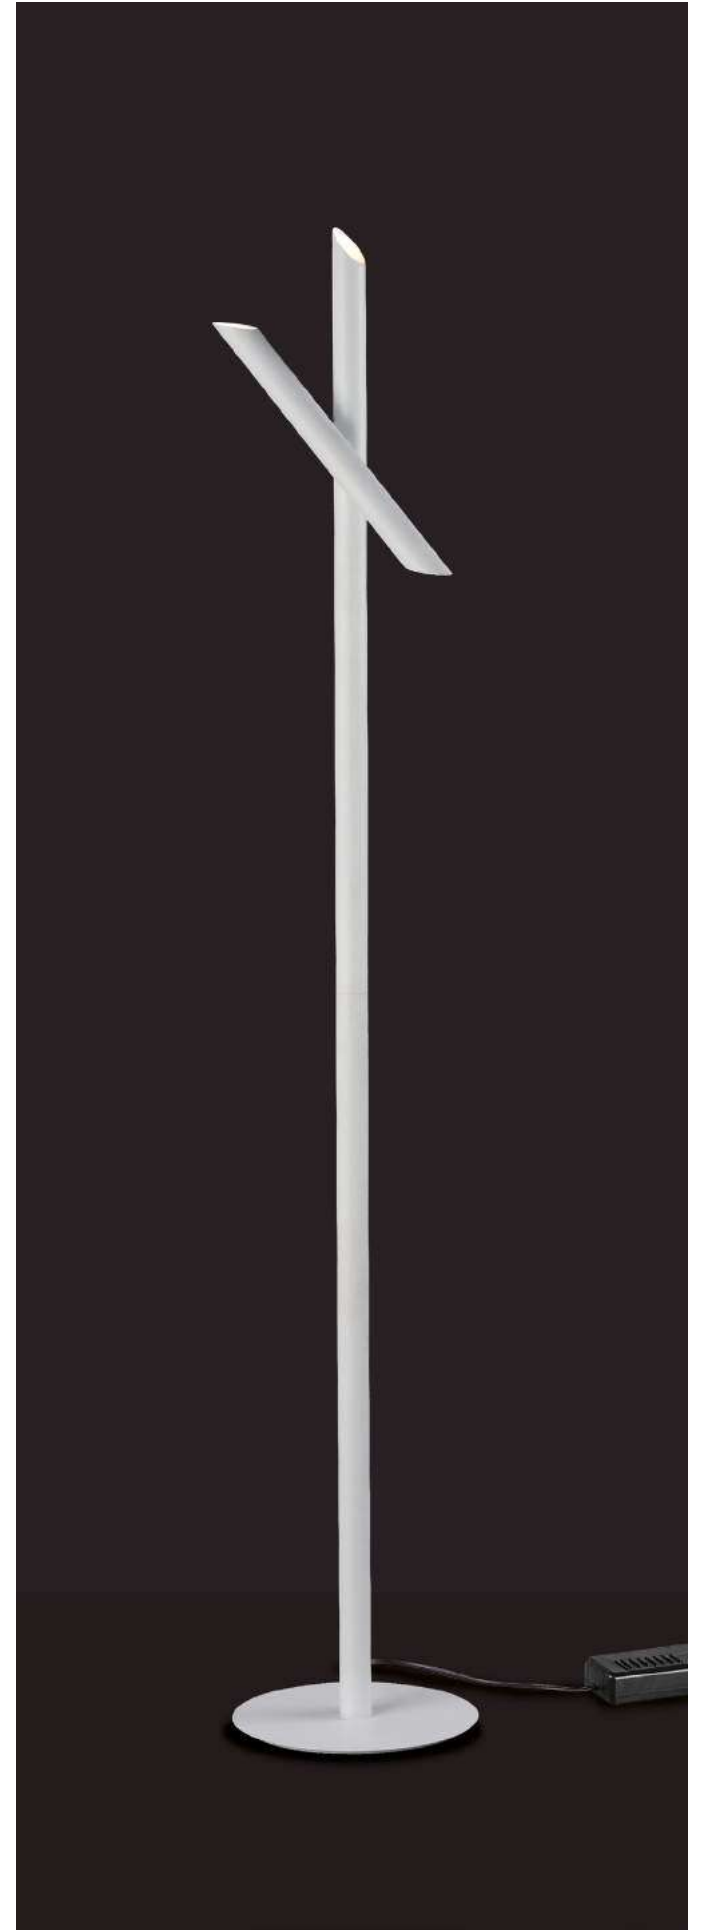

# TAKE

---

Hugo Tejada design

Bestellnummer: 3501785780 dimmbar - Pendelleuchte

- LED 30W 3000K 2700lm - 220/240V
- Metal Blanco Texturizado - Textured White Metal
- Cable Transparente - Translucid Wire

Bestellnummer: 3501785781 dimmbar - Deckenleuchte

- LED 30W 3000K 2700lm - 220/240V
- Metal Blanco Texturizado - Textured White Metal

Bestellnummer: 3501785782 - Deckenleuchte

- LED 9W 3000K 800lm - 100/240V
- Metal Blanco Texturizado - Textured White Metal

Bestellnummer: 3501785783 - Wandleuchte

- LED 12W 3000K 1080lm - 100/240V
- Metal Blanco Texturizado - Textured White Metal

Bestellnummer: 3501785784 - Wandleuchte

- LED 6W 3000K 540lm - 100/240V
- Metal Blanco Texturizado - Textured White Metal

Bestellnummer: 3501785787 - Tischleuchte

- LED 9W 3000K 800lm - 220/240V
- Metal Blanco Texturizado - Textured White Metal
- Cable Transparente - Translucid Wire

Bestellnummer: 3501785785 dimmbar - Stehleuchte / Bestellnummer: 3501785786 - dimmbar - Stehleuchte