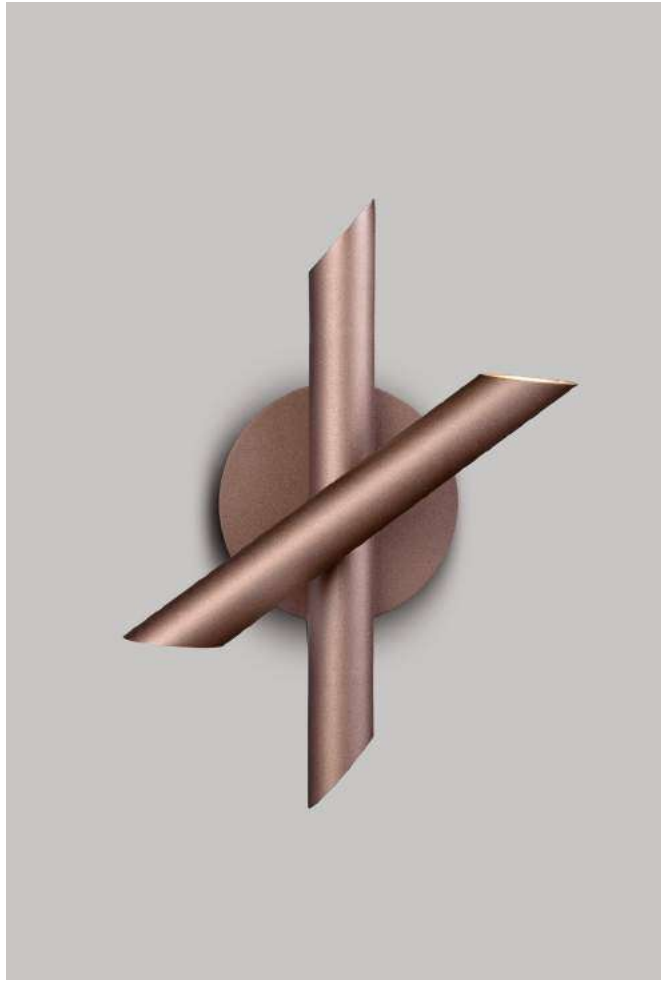

# TAKE

---

Hugo Tejada design

Bestellnummer: 3501785780 dimmbar - Pendelleuchte

- LED 30W 3000K 2700lm - 220/240V
- Metal Blanco Texturizado - Textured White Metal
- Cable Transparente - Translucid Wire

Bestellnummer: 3501785781 dimmbar - Deckenleuchte

- LED 30W 3000K 2700lm - 220/240V
- Metal Blanco Texturizado - Textured White Metal

Bestellnummer: 3501785782 - Deckenleuchte

- LED 9W 3000K 800lm - 100/240V
- Metal Blanco Texturizado - Textured White Metal

Bestellnummer: 3501785783 - Wandleuchte

- LED 12W 3000K 1080lm - 100/240V
- Metal Blanco Texturizado - Textured White Metal

Bestellnummer: 3501785784 - Wandleuchte

- LED 6W 3000K 540lm - 100/240V
- Metal Blanco Texturizado - Textured White Metal