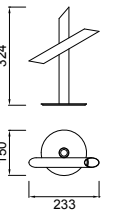

Bestellnummer: 3501785777 - Tischleuchte

- LED 9W 3000K 800lm - 220/240V
- Metal Bronze Texturizado - Textured Bronze Metal
- Cable Negro - Black Wire

Bestellnummer: 3501785775 - dimmbar - Stehleuchte / Bestellnummer: 3501785776 - dimmbar - Stehleuchte