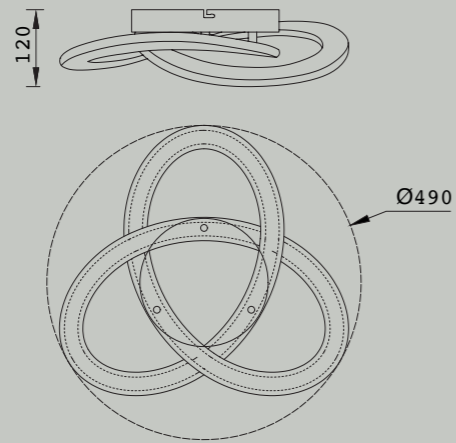

PLANET
3000K

Plafón-Ceiling Lamp

3501783007152 Blanco-White
LED 40W 1800lm

Aluminio/Acrílico/Metal-Aluminium/Acrylic/Metal 220-240V~ 50/60Hz CRI >80

Visus Lighting

Plafón-Ceiling Lamp

PLANET
3000K

3501783007151 Blanco-White
LED 80W 3900lm

Aluminio/Acrílico/Metal-Aluminium/Acrylic/Metal 220-240V~ 50/60Hz CRI >80