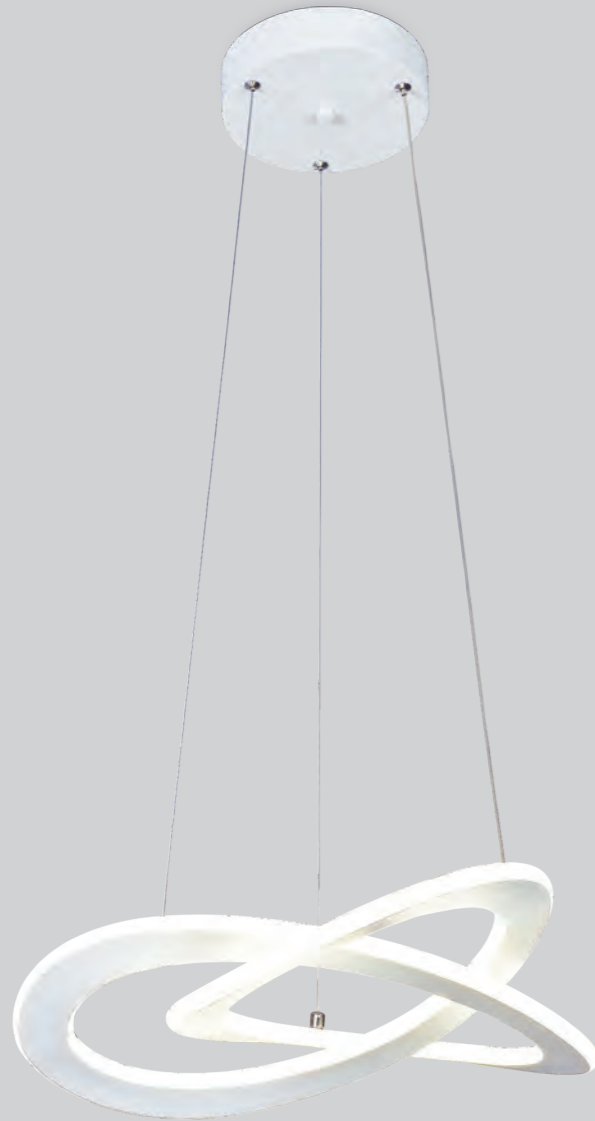

PLANET
3000K

Lámpara-Pendant Lamp

PLANET

3501783007150 Blanco-White
LED 40W 1800lm

Color/Longitud cable: Transparente/1,35m

Aluminio/Acrílico/Metal-Aluminium/Acrylic/Metal 220-240V~ 50/60Hz CRI >80

 *Visus Lighting*

PLANET
3000K

Plafón-Ceiling Lamp

3501783007152 Blanco-White
LED 40W 1800lm

Aluminio/Acrílico/Metal-Aluminium/Acrylic/Metal 220-240V~ 50/60Hz CRI >80

Visus Lighting

Plafón-Ceiling Lamp

PLANET
3000K

3501783007151 Blanco-White
LED 80W 3900lm