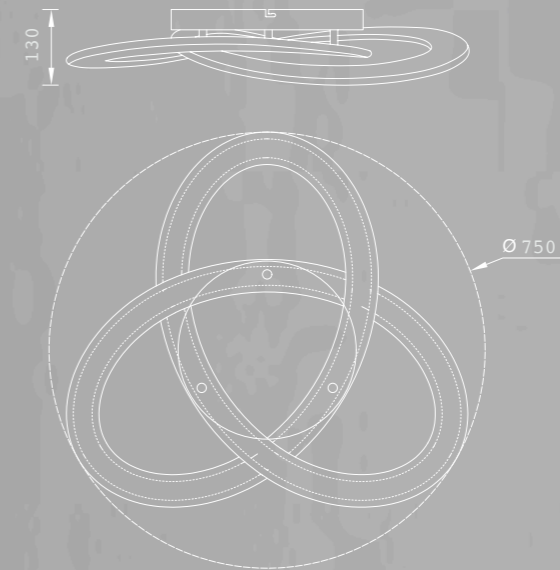

Aluminio/Acrílico/Metal-Aluminium/Acrylic/Metal 220-240V~ 50/60Hz CRI >80