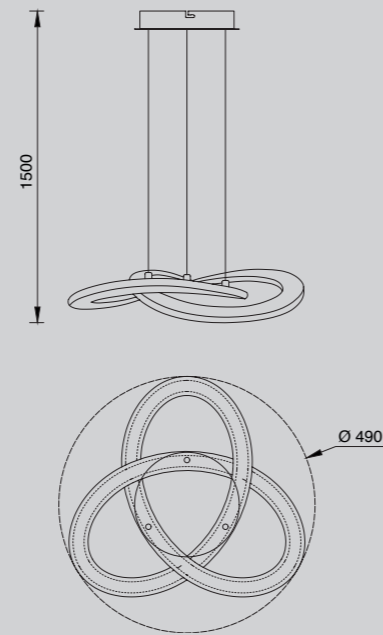

PLANET
3000K

Lámpara-Pendant Lamp

PLANET

3501783007150 Blanco-White
LED 40W 1800lm

Color/Longitud cable: Transparente/1,35m

Aluminio/Acrílico/Metal-Aluminium/Acrylic/Metal 220-240V~ 50/60Hz CRI >80

 *Visus Lighting*