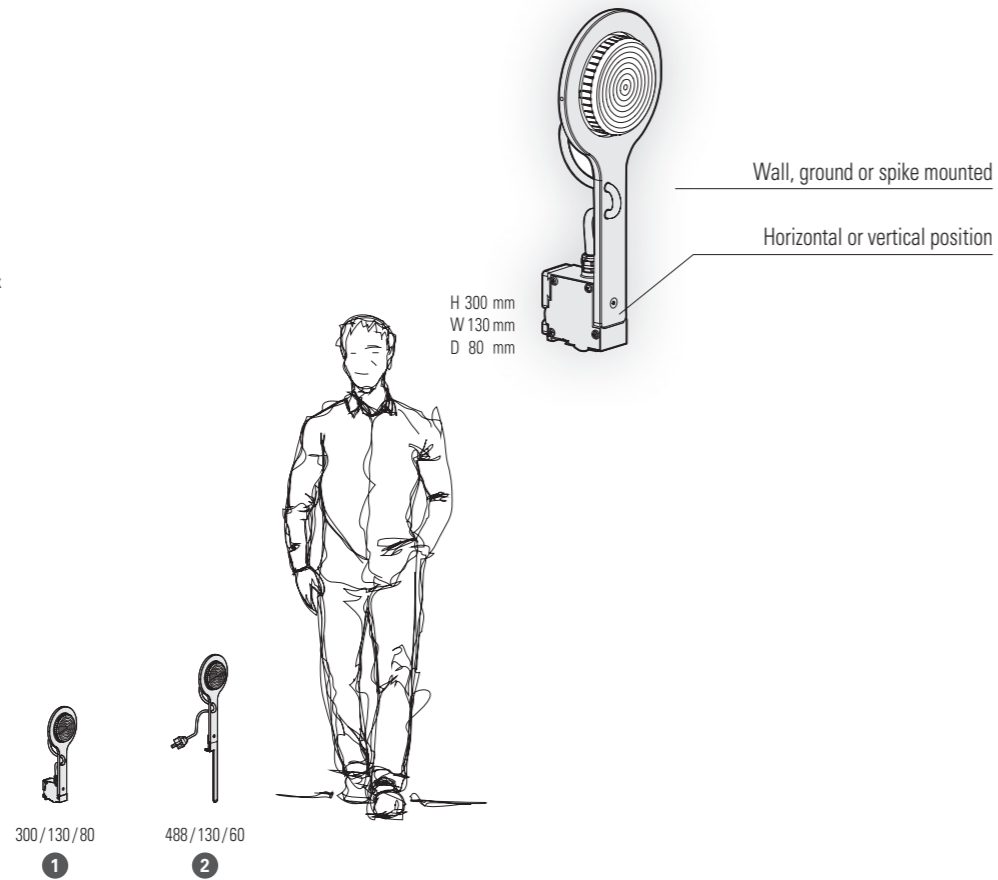

## SOURCE

GX53 - 9W max Ø75 mm - H 26 mm max

## MODELS

height / width / depth