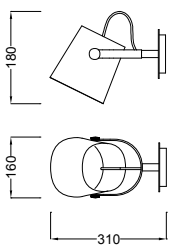

### Bestellnummer: 350174922-4923 - Tischleuchte

Bestellnummer: 350174922

☛ E27 1x23W - 220/240V

☐ Metal blanco - White metal

☐ Madera - Wood

☐ Pantalla blanco roto - Off white shade

☐ Cable blanco y negro - White and black wire