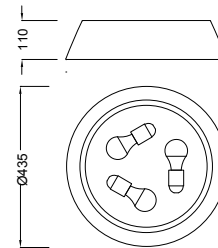

Bestellnummer: 350174961E-4965E - Deckenleuchte

Bestellnummer: 350174961E

E27 MAX 3X13W - 220/240V

Pantalla blanco roto - Off white shade

Bestellnummer: 350174965E

E27 MAX 3X13W - 220/240V

Pantalla negra - Black shade