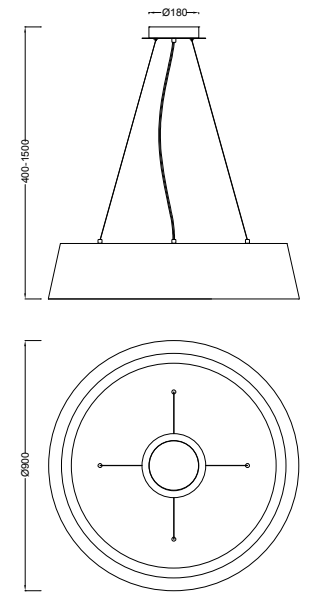

Leuchtmittel nicht enthalten

Bestellnummer: 350175033 Deckenset – Aufhänge Set - (4963E-4967E)

350175033 Deckenset

350175033 Set + 4963

Bestellnummer: 350175032 Deckenset – Aufhänge Set - (4962E-4966E)

350175032 Set