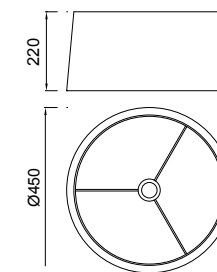

Bestellnummer: 350175034-5035 - Farbe - Lampenschirm

350175034
Negro/Black
Tela de fibra/Fiber cloth
Ø450*H220

350175035
Blanco/White
Tela de fibra/Fiber cloth
Ø450*H220

Bestellnummer: 350174968-5034

Bestellnummer: 350174968-5035