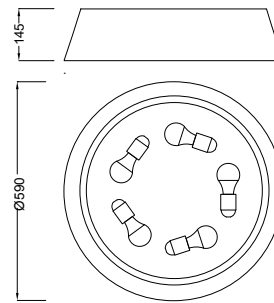

Bestellnummer: 350174962E-4966E - Deckenleuchte

Bestellnummer: 350174962E

E27 MAX 5X13W - 220/240V

Pantalla blanco roto - Off white shade

Bestellnummer: 350174966E

E27 MAX 5X13W - 220/240V

Pantalla negra - Black shade