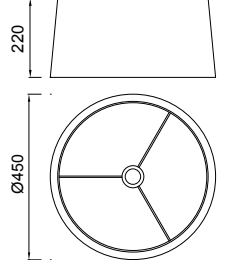

Bestellnummer: 350175034-5035 - Farbe - Lampenschirm

350175034
Negro/Black
Tela de fibra/Fiber cloth
Ø450*H220

350175035
Blanco/White
Tela de fibra/Fiber cloth
Ø450*H220

Bestellnummer: 350174968-5034

Bestellnummer: 350174968-5035