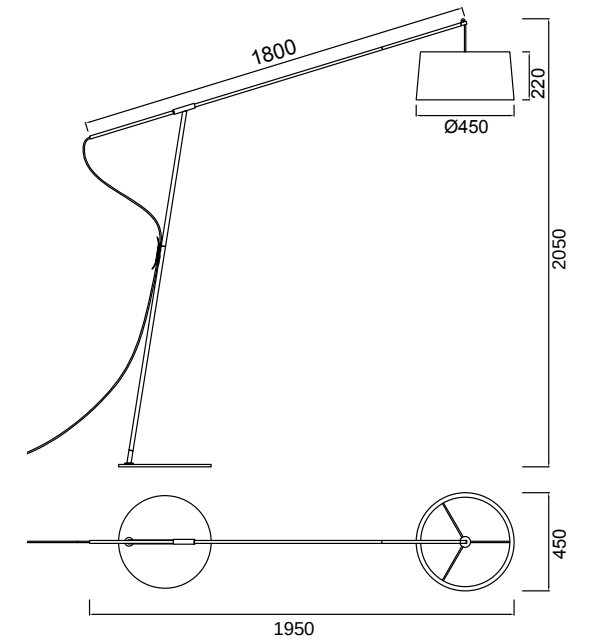

Bestellnummer: 350175034-5035 - Farbe - Lampenschirm

350175034
Negro/Black
Tela de fibra/Fiber cloth
Ø450*H220

350175035
Blanco/White
Tela de fibra/Fiber cloth
Ø450*H220

Bestellnummer: 350174968-5034

Bestellnummer: 350174968-5035