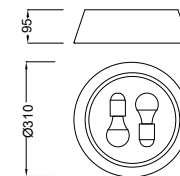

Bestellnummer: 350174960E-4964E - Deckenleuchte

Bestellnummer: 350174960E

E27 MAX 2X13W - 220/240V

Pantalla blanco roto - Off white shade

Bestellnummer: 350174964E

E27 MAX 2X13W - 220/240V

Pantalla negra - Black shade