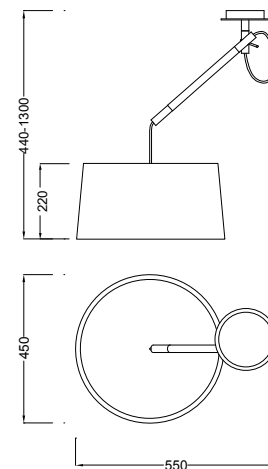

Bestellnummer: 350174928-4929 - Pendelleuchte

Bestellnummer: 350174928

☛ E27 1x23W - 220/240V

☐ Metal blanco - White metal

☐ Madera - Wood

☐ Pantalla blanco roto - Off white shade

☐ Cable blanco y negro - White and black wire

Bestellnummer: 350174929

☛ E27 1x23W - 220/240V

☐ Metal negro - Black metal

☐ Madera - Wood

☐ Pantalla negra - Black shade

☐ Cable blanco y negro - White and black wire