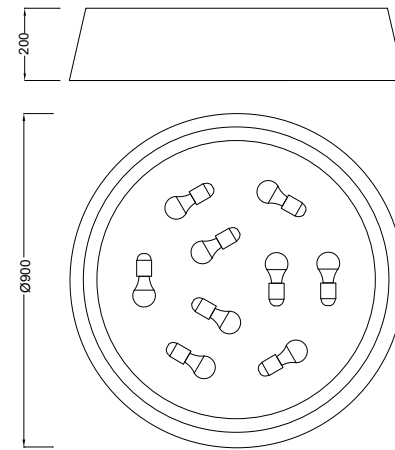

Bestellnummer: 350174963E-4967E - Deckenleuchte

Bestellnummer: 350174963E

E27 MAX 9X13W - 220/240V

Pantalla blanco roto - Off white shade

Bestellnummer: 350174967E

E27 MAX 9X13W - 220/240V

Pantalla negra - Black shade