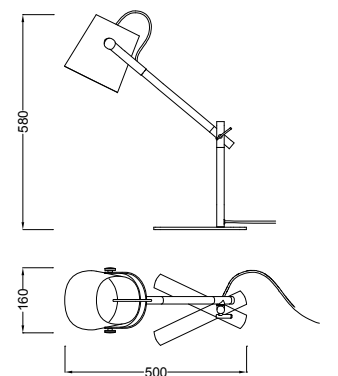

Bestellnummer: 350174922-4923 - Tischleuchte

Bestellnummer: 350174922

☛ E27 1x23W - 220/240V

☐ Metal blanco - White metal

☐ Madera - Wood

☐ Pantalla blanco roto - Off white shade

☐ Cable blanco y negro - White and black wire

Bestellnummer: 350174923

☛ E27 1x23W - 220/240V

☐ Metal negro - Black metal

☐ Madera - Wood

☐ Pantalla negra - Black shade

☐ Cable blanco y negro - White and black wire