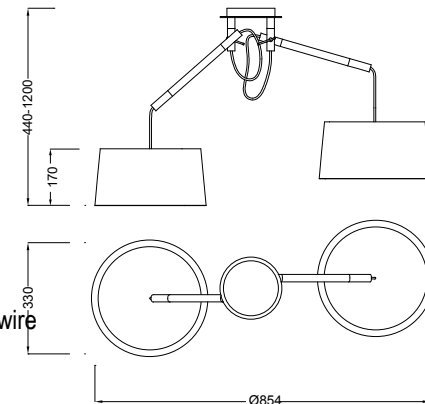

Bestellnummer: 350174931

☛ E27 2x23W - 220/240V

☐ Metal negro - Black metal

☐ Madera - Wood

☐ Pantalla negra - Black shade

☐ Cable blanco y negro - White and black wire