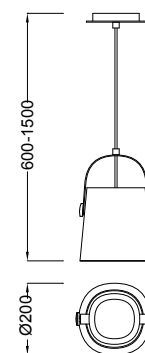

### Bestellnummer: 350174924-4925 - Wandleuchte

Bestellnummer: 350174924

☛ E27 1x23W - 220/240V

☐ Metal blanco - White metal

☐ Madera - Wood

☐ Pantalla blanco roto - Off white shade

☐ Cable blanco y negro - White and black wire