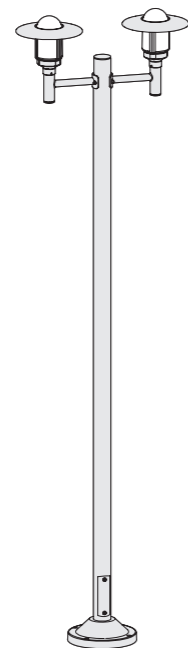

MODELS

height / width / depth

329 / 251 / 340

1

328 / 251 / 280

2

316 / 251

3

571 / 251

4

851 / 251

5

2358 / 664 / 251

6