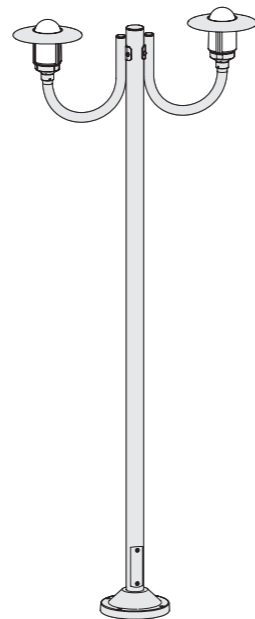

Newpark

Newpark

IP44
Class 1

Aluminium
Clear or frosted glass diffuser

SOURCE

E27 - 105W max Ø66 mm - H120 mm max

H 329 mm
W 251 mm
D 340 mm

MODELS

height / width / depth

329 / 251 / 340

1

328 / 251 / 280

2

316 / 251

3

571 / 251

4

851 / 251

5

2358 / 664 / 251

6

2238 / 908 / 251

7

Newpark

REFERENCES

Replace ●●● with the colour code / replace (●) with the country's electrical socket code

MODELS	DIFFUSERS	E27	SOCKET	CORNER PLATE p.319	SPARE DIFFUSERS
1	CLEAR GLASS	141 001 ●●●		147 002 ●●●	165 035 609
	FROSTED GLASS	141 002 ●●●			165 035 610
2	CLEAR GLASS	141 003 ●●●		147 002 ●●●	165 035 609
	FROSTED GLASS	141 004 ●●●			165 035 610
3	CLEAR GLASS	141 005 ●●●			165 035 609
	FROSTED GLASS	141 006 ●●●			165 035 610
4	CLEAR GLASS	141 007 ●●●			165 035 609
	FROSTED GLASS	141 008 ●●●			165 035 610
5	CLEAR GLASS	141 009 ●●●	141 010 ●●●(●)		165 035 609
	FROSTED GLASS	141 011 ●●●	141 012 ●●●(●)		165 035 610
6	CLEAR GLASS	141 013 ●●●			165 035 609
	FROSTED GLASS	141 014 ●●●			165 035 610
7	CLEAR GLASS	141 015 ●●●			165 035 609
	FROSTED GLASS	141 016 ●●●			165 035 610