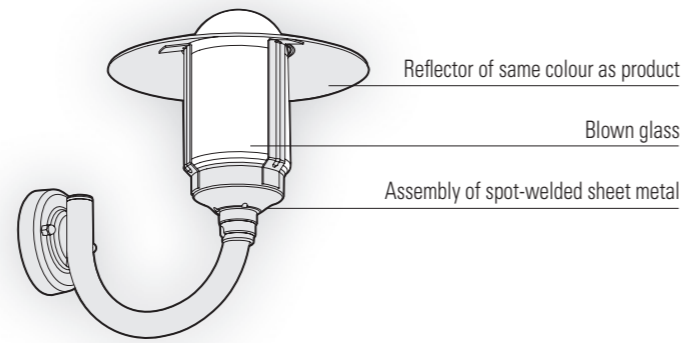

Newpark

Newpark

IP44
Class 1

Aluminium
Clear or frosted glass diffuser

SOURCE

E27 - 105W max Ø66 mm - H120 mm max

H 329 mm
W 251 mm
D 340 mm

MODELS

height / width / depth

329 / 251 / 340

1

328 / 251 / 280

2

316 / 251

3

571 / 251