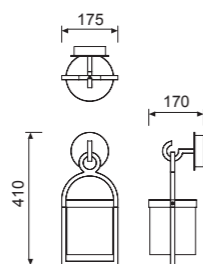

MAYA

José Ignacio Ballester

Aplique exterior-Wall light outdoor

3501783006551 Gris oscuro-Dark grey
1LxE27

3501783006552 Gris oscuro-Dark grey
1LxE27