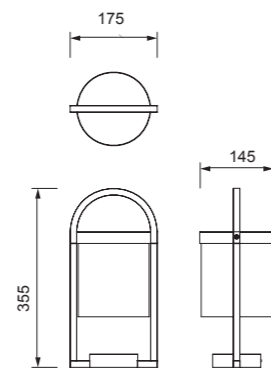

3501783006550
Gris oscuro-Dark grey
1L x E27

Aluminio/cristal-Aluminium/glass 100-240V ~ 50/60Hz máx 20W LED