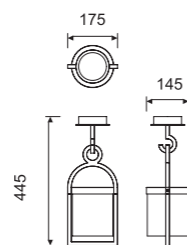

3501783006553 Gris oscuro-Dark grey
1L x E27

3501783006554 Gris oscuro-Dark grey
1L x E27