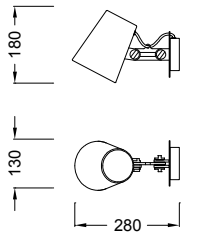

Aluminio Blanco - White Aluminium

Madera Natural - Natural Wood

Bestellnummer: 350173772 - Wandleuchte

E27 MAX 1x15W - 220/240V

Aluminio Blanco - White Aluminium

Madera Natural - Natural Wood

Bestellnummer: 350173773 - Wandleuchte