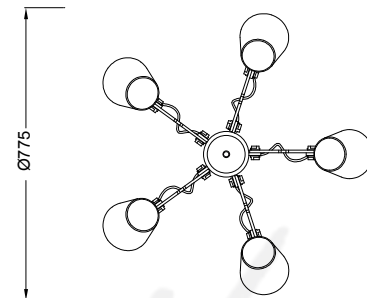

LOOKER

Santiago Sevillano design

Bestellnummer: 350173770 - Pendelleuchte

E27 MAX 5x15W - 220/240V

Aluminio Blanco - White Aluminium

Madera Natural - Natural Wood

Bestellnummer: 350173771 - Pendelleuchte

E27 MAX 3x15W - 220/240V

Aluminio Blanco - White Aluminium

Madera Natural - Natural Wood

Bestellnummer: 350173772 - Wandleuchte

E27 MAX 1x15W - 220/240V

Aluminio Blanco - White Aluminium

Madera Natural - Natural Wood

Bestellnummer: 350173773 - Wandleuchte