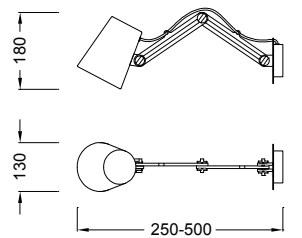

Bestellnummer: 350173773 - Wandleuchte

E27 MAX 1x15W - 220/240V

Aluminio Blanco - White Aluminium

Madera Natural - Natural Wood