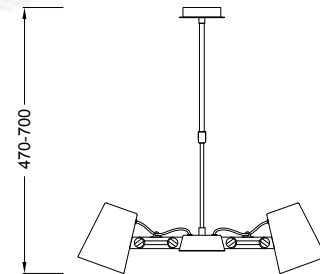

LOOKER

Santiago Sevillano design

Bestellnummer: 350173770 - Pendelleuchte

E27 MAX 5x15W - 220/240V

Aluminio Blanco - White Aluminium

Madera Natural - Natural Wood

Bestellnummer: 350173771 - Pendelleuchte

E27 MAX 3x15W - 220/240V

Aluminio Blanco - White Aluminium

Madera Natural - Natural Wood

Bestellnummer: 350173772 - Wandleuchte

E27 MAX 1x15W - 220/240V

Aluminio Blanco - White Aluminium

Madera Natural - Natural Wood

Bestellnummer: 350173773 - Wandleuchte