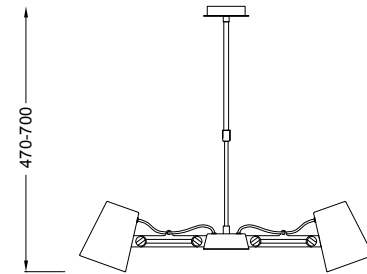

LOOKER

Santiago Sevillano design

Bestellnummer: 350173770 - Pendelleuchte

E27 MAX 5x15W - 220/240V

Aluminio Blanco - White Aluminium

Madera Natural - Natural Wood

Bestellnummer: 350173771 - Pendelleuchte

E27 MAX 3x15W - 220/240V

Aluminio Blanco - White Aluminium

Madera Natural - Natural Wood

Bestellnummer: 350173772 - Wandleuchte

E27 MAX 1x15W - 220/240V

Aluminio Blanco - White Aluminium

Madera Natural - Natural Wood

Bestellnummer: 350173773 - Wandleuchte

E27 MAX 1x15W - 220/240V

Aluminio Blanco - White Aluminium

Madera Natural - Natural Wood

Bestellnummer: 350173615 - Tischleuchte

E27 MAX 1x15W - 220/240V

Aluminio Blanco - White Aluminium

Madera Natural - Natural Wood