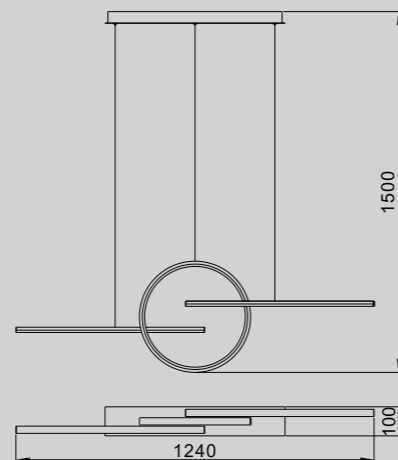

KITESURF

VisusLighting

3501783007190 Blanco-White
LEWD 50W 4000lm

3501783007140 Negro-Black
LED 50W 4000lm

Aluminio/Silicona/Metal-Aluminium/Silicone/Metal 220-240V~50/60Hz CRI >80

Visus Lighting

Aluminio/Silicona/Metal-Aluminium/Silicone/Metal 220-240V~50/60Hz CRI >80