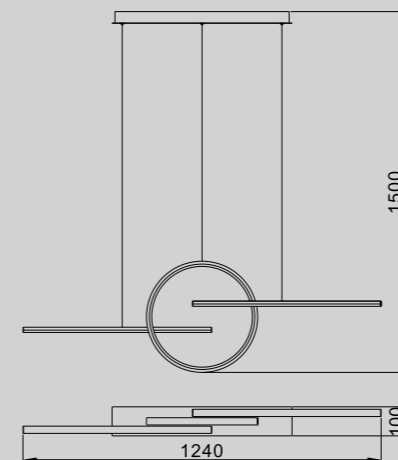

KITESURF

VisusLighting

3501783007190 Blanco-White
LEWD 50W 4000lm

3501783007140 Negro-Black
LED 50W 4000lm

Aluminio/Silicona/Metal-Aluminium/Silicone/Metal 220-240V~50/60Hz CRI >80

Visus Lighting

Aluminio/Silicona/Metal-Aluminium/Silicone/Metal 220-240V~50/60Hz CRI >80