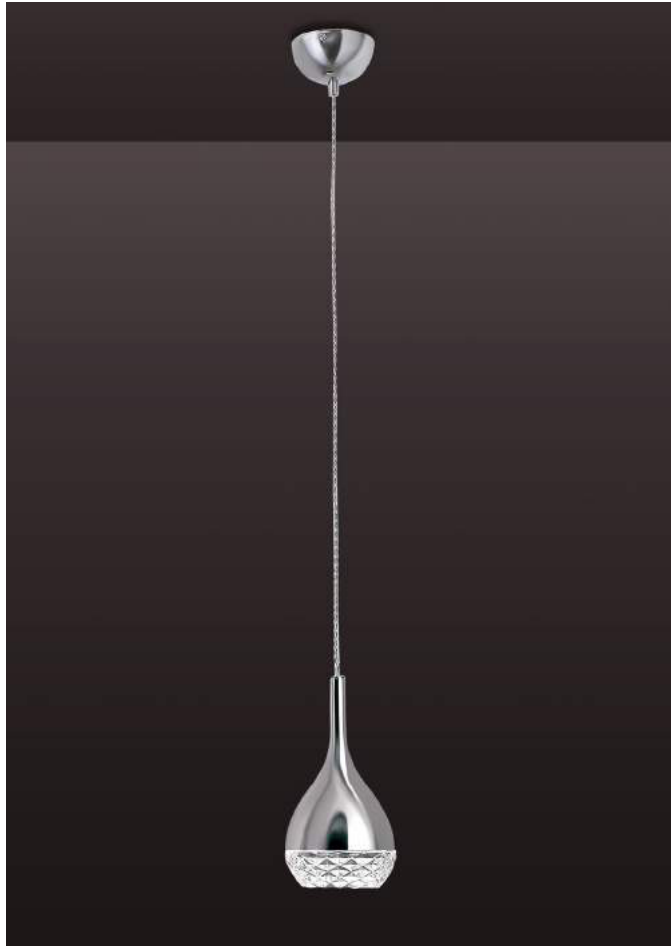

KHALIFA

Santiago Sevillano design

Bestellnummer: 3501785160 - 3501785165 - Pendelleuchte

Bestellnr.: 3501785160

GU10 MAX 1x8W - 220/240V

Cromo - Chrome

Cable Transparente - Translucid Wire

Bestellnr.: 3501785165

GU10 MAX 1x8W - 220/240V

Cobre - Copper

Cable Transparente - Translucid Wire

Bestellnummer: 3501785161 - 3501785166 - Pendelleuchte

Bestellnr.: 3501785161

GU10 MAX 3x8W - 220/240V

Cromo - Chrome

Cable Transparente - Translucid Wire

Bestellnr.: 3501785166

GU10 MAX 3x8W - 220/240V

Cobre - Copper

Cable Transparente - Translucid Wire

Bestellnummer: 3501785164 - Pendelleuchte

GU10 MAX 5x8W - 220/240V

Cromo - Chrome

Cable Transparente - Translucid Wire

Cromo - Chrome

Cable Transparente - Translucid Wire

Bestellnummer: 3501785169 - Pendelleuchte

LED 5x6W+6W UP/DOWN 3000K 5400lm - 100/240V

Cromo - Chrome

Cable Transparente - Translucid Wire

Leuchtmittel für GU10 Fassung nicht enthalten.