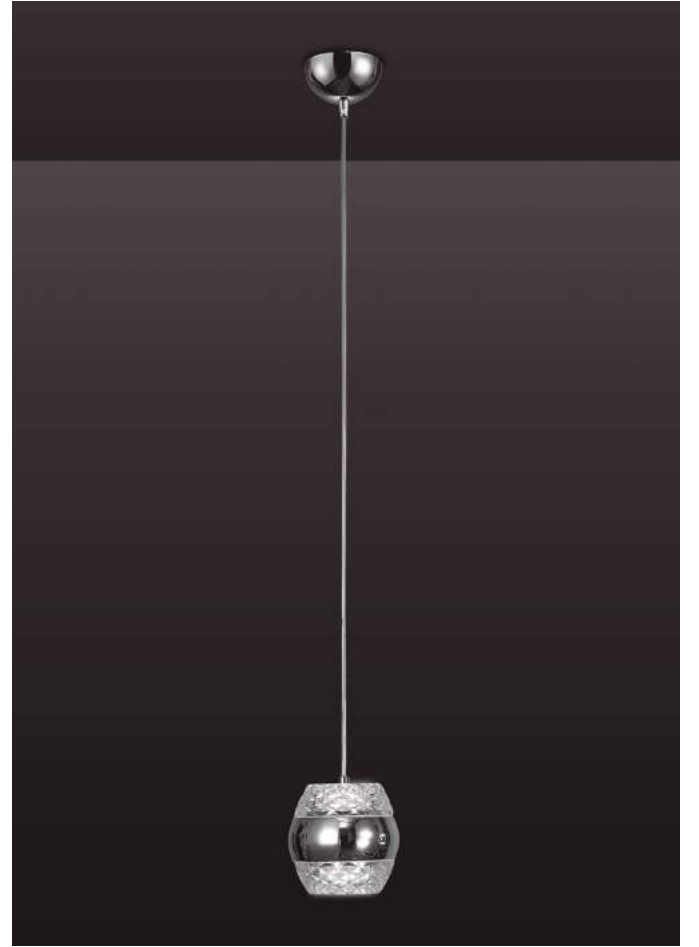

KHALIFA

Santiago Sevillano design

Bestellnummer: 3501785160 - 3501785165 - Pendelleuchte

Bestellnr.: 3501785160

GU10 MAX 1x8W - 220/240V

Cromo - Chrome

Cable Transparente - Translucid Wire

Bestellnr.: 3501785165

GU10 MAX 1x8W - 220/240V

Cobre - Copper

Cable Transparente - Translucid Wire

Bestellnummer: 3501785161 - 3501785166 - Pendelleuchte

Bestellnr.: 3501785161

GU10 MAX 3x8W - 220/240V

Cromo - Chrome

Cable Transparente - Translucid Wire

Bestellnr.: 3501785166

GU10 MAX 3x8W - 220/240V

Cobre - Copper

Cable Transparente - Translucid Wire

Bestellnummer: 3501785164 - Pendelleuchte

GU10 MAX 5x8W - 220/240V

Cromo - Chrome

Cable Transparente - Translucid Wire

Cromo - Chrome

Cable Transparente - Translucid Wire

Bestellnummer: 3501785169 - Pendelleuchte

LED 5x6W+6W UP/DOWN 3000K 5400lm - 100/240V

Cromo - Chrome

Cable Transparente - Translucid Wire

Leuchtmittel für GU10 Fassung nicht enthalten.