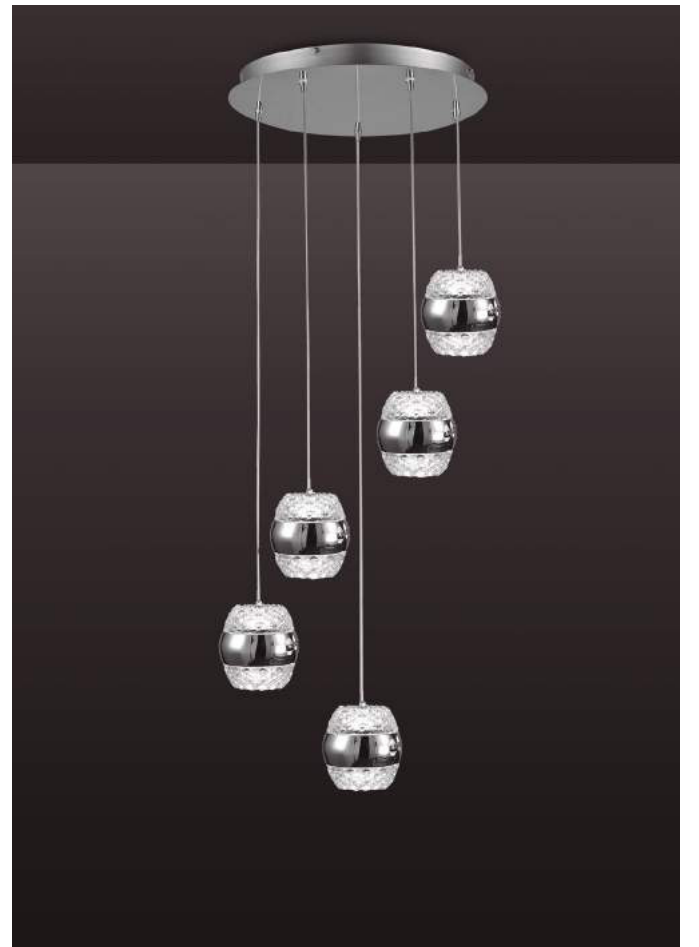

KHALIFA

Santiago Sevillano design

Bestellnummer: 3501785160 - 3501785165 - Pendelleuchte

Bestellnr.: 3501785160

GU10 MAX 1x8W - 220/240V

Cromo - Chrome

Cable Transparente - Translucid Wire

Bestellnr.: 3501785165

GU10 MAX 1x8W - 220/240V

Cobre - Copper

Cable Transparente - Translucid Wire

Bestellnummer: 3501785161 - 3501785166 - Pendelleuchte

Bestellnr.: 3501785161

GU10 MAX 3x8W - 220/240V

Cromo - Chrome

Cable Transparente - Translucid Wire

Bestellnr.: 3501785166

GU10 MAX 3x8W - 220/240V

Cobre - Copper

Cable Transparente - Translucid Wire

Bestellnummer: 3501785164 - Pendelleuchte

GU10 MAX 5x8W - 220/240V

Cromo - Chrome

Cable Transparente - Translucid Wire

Cromo - Chrome

Cable Transparente - Translucid Wire

Bestellnummer: 3501785169 - Pendelleuchte

LED 5x6W+6W UP/DOWN 3000K 5400lm - 100/240V

Cromo - Chrome

Cable Transparente - Translucid Wire

Leuchtmittel für GU10 Fassung nicht enthalten.