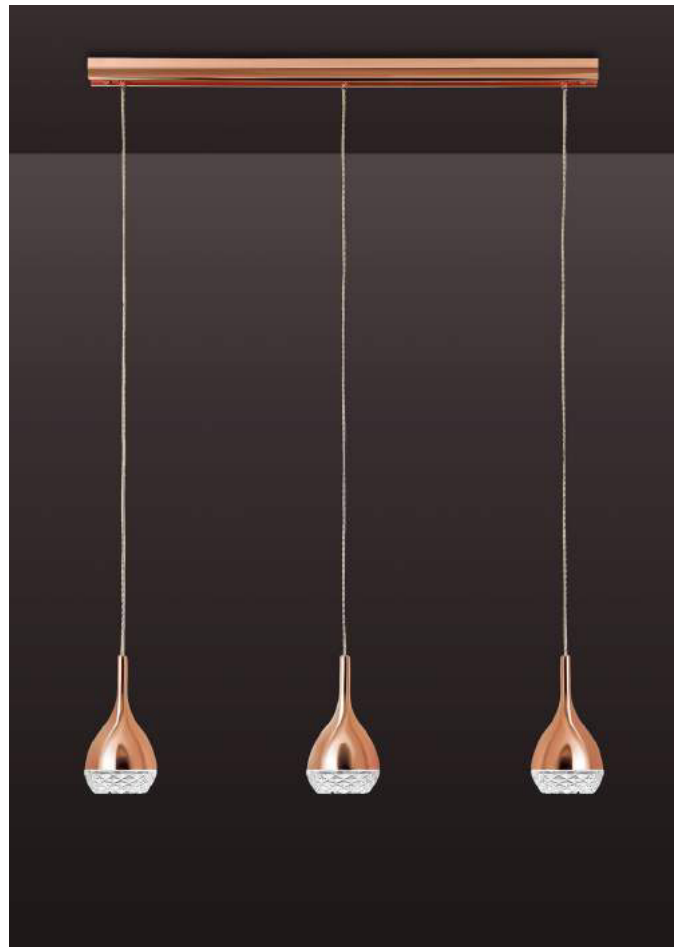

KHALIFA

Santiago Sevillano design

Bestellnummer: 3501785160 - 3501785165 - Pendelleuchte

Bestellnr.: 3501785160

GU10 MAX 1x8W - 220/240V

Cromo - Chrome

Cable Transparente - Translucid Wire

Bestellnr.: 3501785165

GU10 MAX 1x8W - 220/240V

Cobre - Copper

Cable Transparente - Translucid Wire

Bestellnummer: 3501785161 - 3501785166 - Pendelleuchte

Bestellnr.: 3501785161

GU10 MAX 3x8W - 220/240V

Cromo - Chrome

Cable Transparente - Translucid Wire

Bestellnr.: 3501785166

GU10 MAX 3x8W - 220/240V

Cobre - Copper

Cable Transparente - Translucid Wire

Bestellnummer: 3501785164 - Pendelleuchte

GU10 MAX 5x8W - 220/240V

Cromo - Chrome

Cable Transparente - Translucid Wire

Cromo - Chrome

Cable Transparente - Translucid Wire

Bestellnummer: 3501785169 - Pendelleuchte

LED 5x6W+6W UP/DOWN 3000K 5400lm - 100/240V

Cromo - Chrome

Cable Transparente - Translucid Wire

Leuchtmittel für GU10 Fassung nicht enthalten.