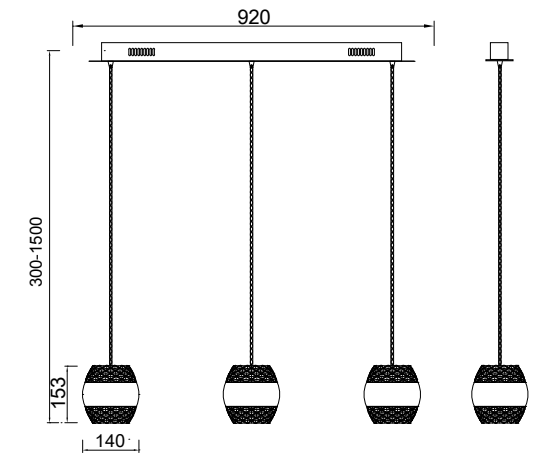

KHALIFA

Santiago Sevillano design

Bestellnummer: 3501785160 - 3501785165 - Pendelleuchte

Bestellnr.: 3501785160

GU10 MAX 1x8W - 220/240V

Cromo - Chrome

Cable Transparente - Translucid Wire

Bestellnr.: 3501785165

Bestellnr.: 3501785166

GU10 MAX 3x8W - 220/240V

Cobre - Copper

Cable Transparente - Translucid Wire

Bestellnummer: 3501785164 - Pendelleuchte

GU10 MAX 5x8W - 220/240V

Cromo - Chrome

Cable Transparente - Translucid Wire

Bestellnummer: 3501785167 - Pendelleuchte

LED 6W+6W UP/DOWN 3000K 1080lm - 100/240V

Cromo - Chrome

Cable Transparente - Translucid Wire

Bestellnummer: 3501785168 - Pendelleuchte

LED 3x6W+6W UP/DOWN 3000K 3240lm - 100/240V

Cromo - Chrome

Cable Transparente - Translucid Wire

Bestellnummer: 3501785169 - Pendelleuchte

LED 5x6W+6W UP/DOWN 3000K 5400lm - 100/240V

Cromo - Chrome

Cable Transparente - Translucid Wire

Leuchtmittel für GU10 Fassung nicht enthalten.