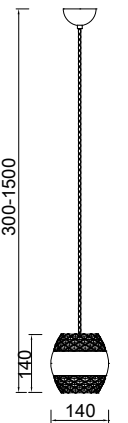

Bestellnummer: 3501785168 - Pendelleuchte

LED 3x6W+6W UP/DOWN 3000K 3240lm - 100/240V

Cromo - Chrome

Cable Transparente - Translucid Wire