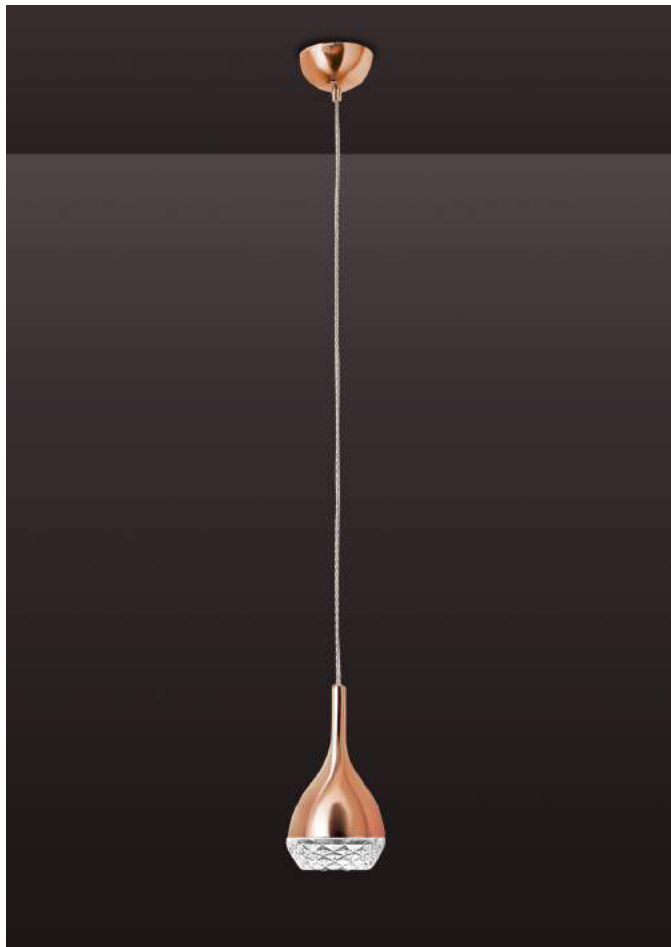

KHALIFA

Santiago Sevillano design

Bestellnummer: 3501785160 - 3501785165 - Pendelleuchte

Bestellnr.: 3501785160

GU10 MAX 1x8W - 220/240V

Cromo - Chrome

Cable Transparente - Translucid Wire

Bestellnr.: 3501785165

GU10 MAX 1x8W - 220/240V

Cobre - Copper

Cable Transparente - Translucid Wire

Bestellnummer: 3501785161 - 3501785166 - Pendelleuchte

Bestellnr.: 3501785161

GU10 MAX 3x8W - 220/240V

Cromo - Chrome

Cable Transparente - Translucid Wire

Bestellnr.: 3501785166

GU10 MAX 3x8W - 220/240V

Cobre - Copper

Cable Transparente - Translucid Wire

Bestellnummer: 3501785164 - Pendelleuchte

GU10 MAX 5x8W - 220/240V

Cromo - Chrome

Cable Transparente - Translucid Wire

Cromo - Chrome

Cable Transparente - Translucid Wire

Bestellnummer: 3501785169 - Pendelleuchte

LED 5x6W+6W UP/DOWN 3000K 5400lm - 100/240V

Cromo - Chrome

Cable Transparente - Translucid Wire

Leuchtmittel für GU10 Fassung nicht enthalten.