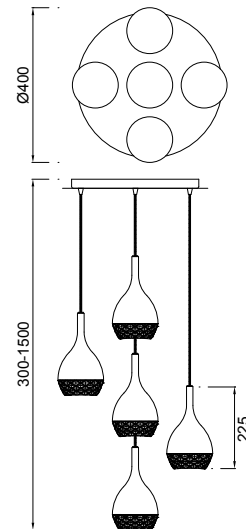

KHALIFA

Santiago Sevillano design

Bestellnummer: 3501785160 - 3501785165 - Pendelleuchte

Bestellnr.: 3501785160

GU10 MAX 1x8W - 220/240V

Cromo - Chrome

Cable Transparente - Translucid Wire

Bestellnr.: 3501785165

GU10 MAX 1x8W - 220/240V

Cobre - Copper

Cable Transparente - Translucid Wire

Bestellnummer: 3501785161 - 3501785166 - Pendelleuchte

Bestellnr.: 3501785161

GU10 MAX 3x8W - 220/240V

Cromo - Chrome

Cable Transparente - Translucid Wire

Bestellnr.: 3501785166

GU10 MAX 3x8W - 220/240V

Cobre - Copper

Cable Transparente - Translucid Wire

Bestellnummer: 3501785164 - Pendelleuchte

GU10 MAX 5x8W - 220/240V

Cromo - Chrome

Cable Transparente - Translucid Wire

Cromo - Chrome

Cable Transparente - Translucid Wire

Bestellnummer: 3501785169 - Pendelleuchte

LED 5x6W+6W UP/DOWN 3000K 5400lm - 100/240V

Cromo - Chrome

Cable Transparente - Translucid Wire

Leuchtmittel für GU10 Fassung nicht enthalten.