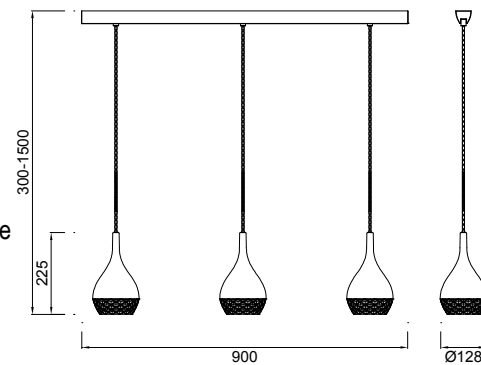

KHALIFA

Santiago Sevillano design

Bestellnummer: 3501785160 - 3501785165 - Pendelleuchte

Bestellnr.: 3501785160

GU10 MAX 1x8W - 220/240V

Cromo - Chrome

Cable Transparente - Translucid Wire

Bestellnr.: 3501785165

GU10 MAX 1x8W - 220/240V

Cobre - Copper

Cable Transparente - Translucid Wire

Bestellnummer: 3501785161 - 3501785166 - Pendelleuchte

Bestellnr.: 3501785161

GU10 MAX 3x8W - 220/240V

Cromo - Chrome

Cable Transparente - Translucid Wire

Bestellnr.: 3501785166

GU10 MAX 3x8W - 220/240V

Cobre - Copper

Cable Transparente - Translucid Wire

Bestellnummer: 3501785164 - Pendelleuchte

GU10 MAX 5x8W - 220/240V

Cromo - Chrome

Cable Transparente - Translucid Wire