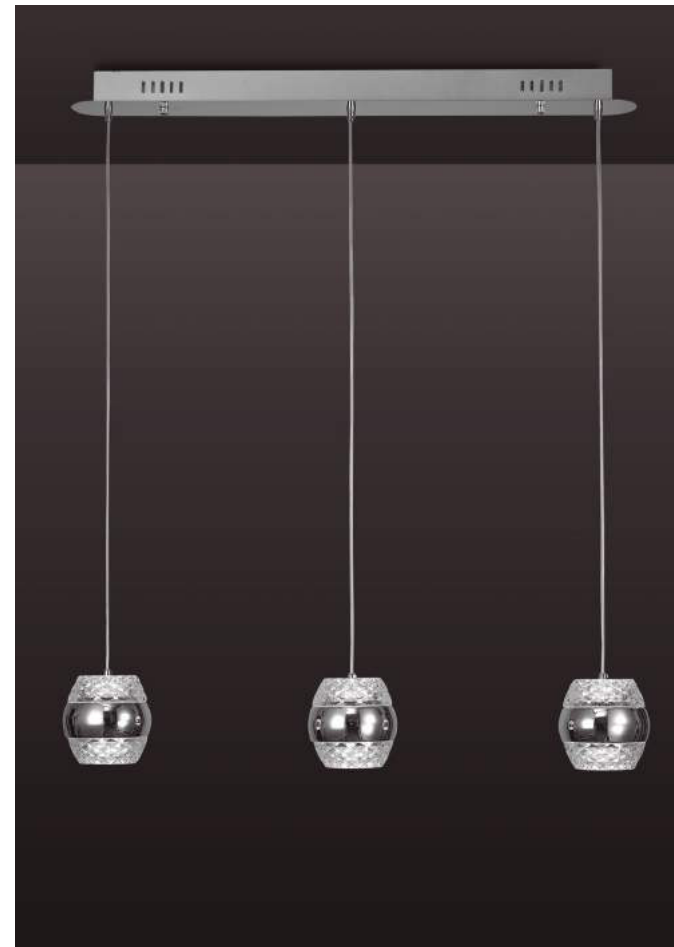

KHALIFA

Santiago Sevillano design

Bestellnummer: 3501785160 - 3501785165 - Pendelleuchte

Bestellnr.: 3501785160

GU10 MAX 1x8W - 220/240V

Cromo - Chrome

Cable Transparente - Translucid Wire

Bestellnr.: 3501785165

GU10 MAX 1x8W - 220/240V

Cobre - Copper

Cable Transparente - Translucid Wire

Bestellnummer: 3501785161 - 3501785166 - Pendelleuchte

Bestellnr.: 3501785161

GU10 MAX 3x8W - 220/240V

Cromo - Chrome

Cable Transparente - Translucid Wire

Bestellnr.: 3501785166

GU10 MAX 3x8W - 220/240V

Cobre - Copper

Cable Transparente - Translucid Wire

Bestellnummer: 3501785164 - Pendelleuchte

GU10 MAX 5x8W - 220/240V

Cromo - Chrome

Cable Transparente - Translucid Wire

Cromo - Chrome

Cable Transparente - Translucid Wire

Bestellnummer: 3501785169 - Pendelleuchte

LED 5x6W+6W UP/DOWN 3000K 5400lm - 100/240V

Cromo - Chrome

Cable Transparente - Translucid Wire

Leuchtmittel für GU10 Fassung nicht enthalten.