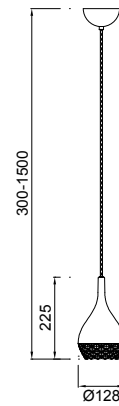

KHALIFA

Santiago Sevillano design

Bestellnummer: 3501785160 - 3501785165 - Pendelleuchte

Bestellnr.: 3501785160

GU10 MAX 1x8W - 220/240V

Cromo - Chrome

Cable Transparente - Translucid Wire

Bestellnr.: 3501785165

GU10 MAX 1x8W - 220/240V

Cobre - Copper

Cable Transparente - Translucid Wire

Bestellnummer: 3501785161 - 3501785166 - Pendelleuchte

Bestellnr.: 3501785161

GU10 MAX 3x8W - 220/240V

Cromo - Chrome

Cable Transparente - Translucid Wire

Bestellnr.: 3501785166

GU10 MAX 3x8W - 220/240V

Cobre - Copper

Cable Transparente - Translucid Wire

Bestellnummer: 3501785164 - Pendelleuchte

GU10 MAX 5x8W - 220/240V

Cromo - Chrome

Cable Transparente - Translucid Wire