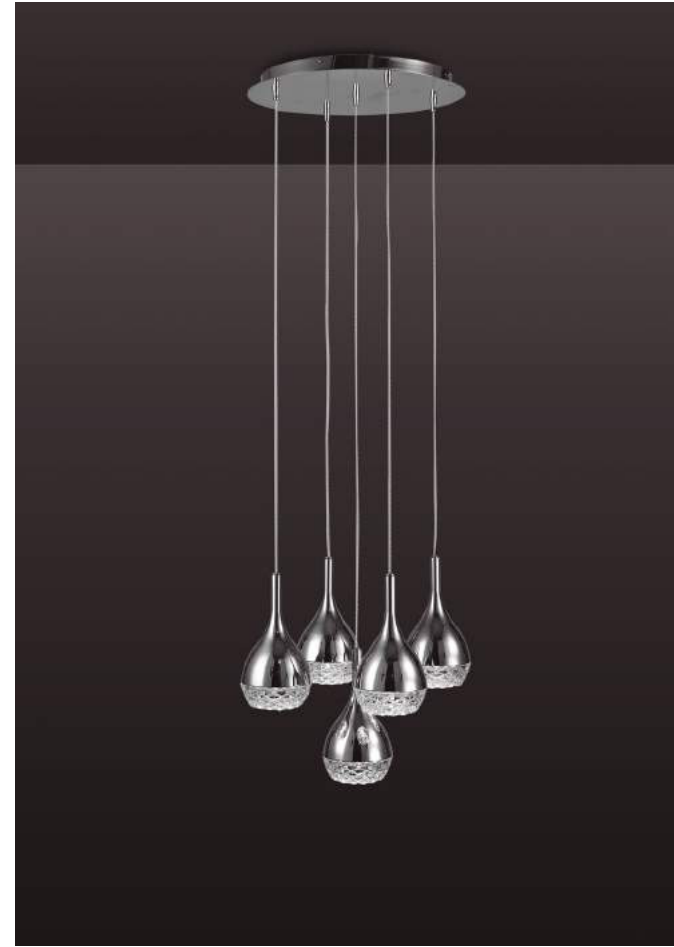

KHALIFA

Santiago Sevillano design

Bestellnummer: 3501785160 - 3501785165 - Pendelleuchte

Bestellnr.: 3501785160

GU10 MAX 1x8W - 220/240V

Cromo - Chrome

Cable Transparente - Translucid Wire

Bestellnr.: 3501785165

GU10 MAX 1x8W - 220/240V

Cobre - Copper

Cable Transparente - Translucid Wire

Bestellnummer: 3501785161 - 3501785166 - Pendelleuchte

Bestellnr.: 3501785161

GU10 MAX 3x8W - 220/240V

Cromo - Chrome

Cable Transparente - Translucid Wire

Bestellnr.: 3501785166

GU10 MAX 3x8W - 220/240V

Cobre - Copper

Cable Transparente - Translucid Wire

Bestellnummer: 3501785164 - Pendelleuchte

GU10 MAX 5x8W - 220/240V

Cromo - Chrome

Cable Transparente - Translucid Wire

Cromo - Chrome

Cable Transparente - Translucid Wire

Bestellnummer: 3501785169 - Pendelleuchte

LED 5x6W+6W UP/DOWN 3000K 5400lm - 100/240V

Cromo - Chrome

Cable Transparente - Translucid Wire

Leuchtmittel für GU10 Fassung nicht enthalten.