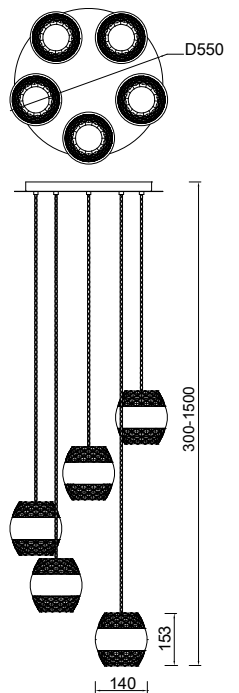

KHALIFA

Santiago Sevillano design

Bestellnummer: 3501785160 - 3501785165 - Pendelleuchte

Bestellnr.: 3501785160

GU10 MAX 1x8W - 220/240V

Cromo - Chrome

Cable Transparente - Translucid Wire

Bestellnr.: 3501785165

GU10 MAX 1x8W - 220/240V

Cobre - Copper

Cable Transparente - Translucid Wire

Bestellnummer: 3501785161 - 3501785166 - Pendelleuchte

Bestellnr.: 3501785161

GU10 MAX 3x8W - 220/240V

Cromo - Chrome

Cable Transparente - Translucid Wire

Bestellnr.: 3501785166

GU10 MAX 3x8W - 220/240V

Cobre - Copper

Cable Transparente - Translucid Wire

Bestellnummer: 3501785164 - Pendelleuchte

GU10 MAX 5x8W - 220/240V

Cromo - Chrome

Cable Transparente - Translucid Wire

Cromo - Chrome

Cable Transparente - Translucid Wire

Bestellnummer: 3501785169 - Pendelleuchte

LED 5x6W+6W UP/DOWN 3000K 5400lm - 100/240V

Cromo - Chrome

Cable Transparente - Translucid Wire

Leuchtmittel für GU10 Fassung nicht enthalten.