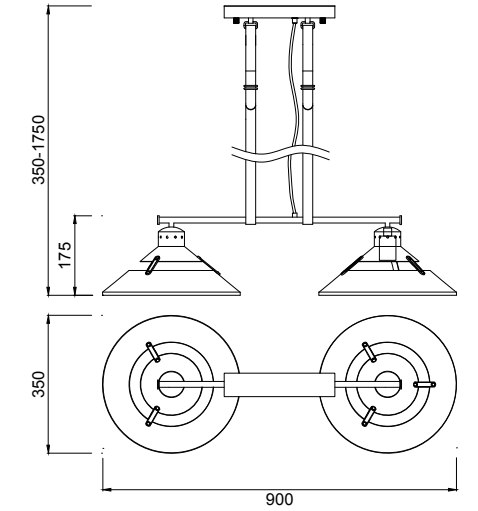

Correa Negra - Black Belt

3501785433

E27 MAX 2x40W - 220/240V

Metal Arena - Sand Metal

Correa Beige - Beige Belt

Bestellnummer: 3501785441-5431 - Pendelleuchte

3501785441

E27 MAX 1x40W - 220/240V

Metal Óxido - Oxide Metal

Correa Negra - Black Belt

3501785431

E27 MAX 1x40W - 220/240V

Metal Arena - Sand Metal

Correa Beige - Beige Belt

Bestellnummer: 3501785444-5434 - Wandleuchte - mit Schalter

3501785444