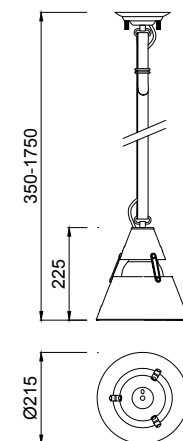

3501785430

E27 MAX 1x40W - 220/240V

Metal Arena - Sand Metal

Correa Beige - Beige Belt

Bestellnummer: 3501785443-5433 - Pendelleuchte

3501785443

E27 MAX 2x40W - 220/240V

Metal Óxido - Oxide Metal

Correa Negra - Black Belt

3501785433

E27 MAX 2x40W - 220/240V

Metal Arena - Sand Metal

Correa Beige - Beige Belt

Bestellnummer: 3501785441-5431 - Pendelleuchte

3501785441

E27 MAX 1x40W - 220/240V

E27 MAX 1x40W - 220/240V

Metal Óxido - Oxide Metal

Correa Negra - Black Belt

3501785434

E27 MAX 1x40W - 220/240V

Metal Arena - Sand Metal

Correa Beige - Beige Belt

Bestellnummer: 3501785442-5432 - Pendelleuchte

3501785442

E27 MAX 1x40W - 220/240V

Metal Óxido - Oxide Metal

Correa Negra - Black Belt

3501785432

E27 MAX 1x40W - 220/240V

Metal Arena - Sand Metal

Correa Beige - Beige Belt