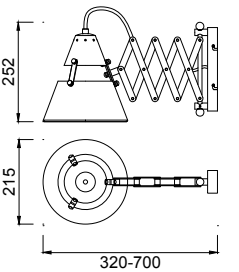

E27 MAX 1x40W - 220/240V

Metal Óxido - Oxide Metal

Correa Negra - Black Belt

3501785434

E27 MAX 1x40W - 220/240V

Metal Arena - Sand Metal

Correa Beige - Beige Belt

Bestellnummer: 3501785442-5432 - Pendelleuchte