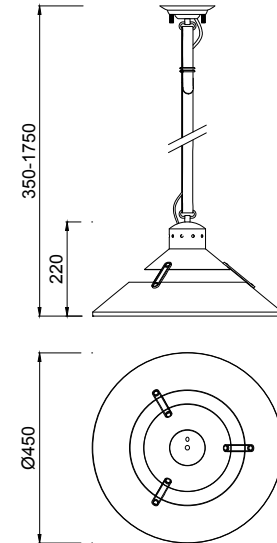

INDUSTRIAL

Santolaria&Llusca design

REF_5442

Bestellnummer: 3501785440-5430 - Pendelleuchte

3501785440

E27 MAX 1x40W - 220/240V

Metal Óxido - Oxide Metal

Correa Negra - Black Belt

3501785430

E27 MAX 1x40W - 220/240V

Metal Arena - Sand Metal

Correa Beige - Beige Belt

Bestellnummer: 3501785443-5433 - Pendelleuchte

3501785443

E27 MAX 2x40W - 220/240V

Metal Óxido - Oxide Metal

Correa Negra - Black Belt

3501785433

E27 MAX 2x40W - 220/240V

Metal Arena - Sand Metal

Correa Beige - Beige Belt

Bestellnummer: 3501785441-5431 - Pendelleuchte

3501785441

E27 MAX 1x40W - 220/240V

Metal Óxido - Oxide Metal

Correa Negra - Black Belt

3501785431

E27 MAX 1x40W - 220/240V

Metal Arena - Sand Metal

Correa Beige - Beige Belt

Bestellnummer: 3501785444-5434 - Wandleuchte - mit Schalter

3501785444