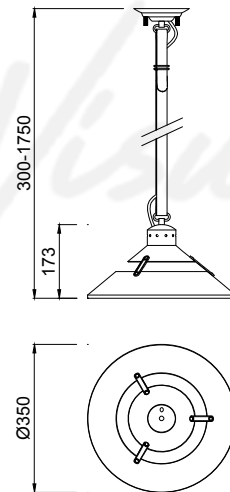

3501785430

E27 MAX 1x40W - 220/240V

Metal Arena - Sand Metal

Correa Beige - Beige Belt

Bestellnummer: 3501785443-5433 - Pendelleuchte

3501785443

E27 MAX 2x40W - 220/240V

Metal Óxido - Oxide Metal

Correa Negra - Black Belt

3501785433

E27 MAX 2x40W - 220/240V

Metal Arena - Sand Metal

Correa Beige - Beige Belt

Bestellnummer: 3501785441-5431 - Pendelleuchte

3501785441

E27 MAX 1x40W - 220/240V

Metal Óxido - Oxide Metal

Correa Negra - Black Belt

3501785431

E27 MAX 1x40W - 220/240V

Metal Arena - Sand Metal

Correa Beige - Beige Belt

Bestellnummer: 3501785444-5434 - Wandleuchte - mit Schalter

3501785444

E27 MAX 1x40W - 220/240V

Metal Óxido - Oxide Metal

Correa Negra - Black Belt

3501785434

E27 MAX 1x40W - 220/240V

Metal Arena - Sand Metal

Correa Beige - Beige Belt

Bestellnummer: 3501785442-5432 - Pendelleuchte