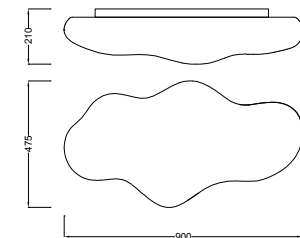

EOS

Jose I.Ballester design

Bestellnummer: 350171880 - Pendelleuchte

E27 MAX 6x13W - 220/240V

Difusor polietileno - Polyethylene difuser

Bestellnummer: 350171883 - Pendelleuchte

E27 MAX 4x13W - 220/240V

Difusor polietileno - Polyethylene difuser

Bestellnummer: 350171881 - Deckenleuchte

E27 MAX 6x13W - 220/240V

Difusor polietileno - Polyethylene difuser

Bestellnummer: 350171882 - Deckenleuchte

E27 MAX 4x13W - 220/240V

Difusor polietileno - Polyethylene difuser