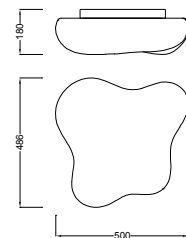

Bestellnummer: 350171881 - Deckenleuchte

E27 MAX 6x13W - 220/240V

Difusor polietileno - Polyethylene difuser

Bestellnummer: 350171882 - Deckenleuchte

E27 MAX 4x13W - 220/240V

Difusor polietileno - Polyethylene difuser