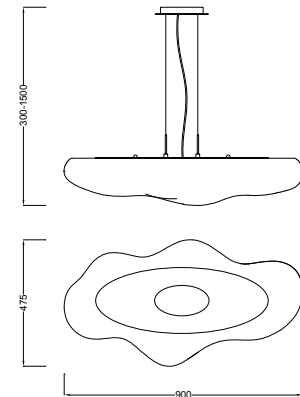

EOS

Jose I.Ballester design

Bestellnummer: 350171880 - Pendelleuchte

E27 MAX 6x13W - 220/240V

Difusor polietileno - Polyethylene difuser

Bestellnummer: 350171883 - Pendelleuchte

E27 MAX 4x13W - 220/240V

Difusor polietileno - Polyethylene difuser

Bestellnummer: 350171881 - Deckenleuchte

E27 MAX 6x13W - 220/240V

Difusor polietileno - Polyethylene difuser

Bestellnummer: 350171882 - Deckenleuchte

E27 MAX 4x13W - 220/240V

Difusor polietileno - Polyethylene difuser