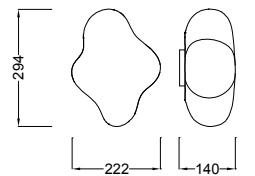

Leuchtmittel ist nicht enthalten.

Bestellnummer: 350171885 - Wand- / Deckenleuchte

LED 3W 3000K 280lm - 220/240V

Difusor polietileno - Polyethylene difuser