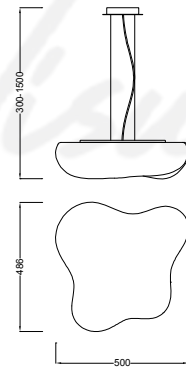

EOS

Jose I.Ballester design

Bestellnummer: 350171880 - Pendelleuchte

E27 MAX 6x13W - 220/240V

Difusor polietileno - Polyethylene difuser

Bestellnummer: 350171883 - Pendelleuchte

E27 MAX 4x13W - 220/240V

Difusor polietileno - Polyethylene difuser

Bestellnummer: 350171881 - Deckenleuchte

E27 MAX 6x13W - 220/240V

Difusor polietileno - Polyethylene difuser

Bestellnummer: 350171882 - Deckenleuchte

E27 MAX 4x13W - 220/240V

Difusor polietileno - Polyethylene difuser