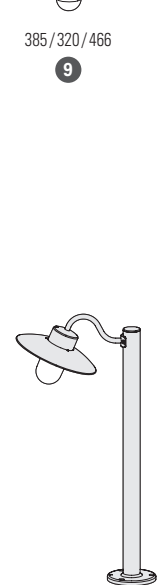

Belcour

Design by Stéphane Joyeux

Belcour

IP44
Class 1

Aluminium
Clear or frosted glass diffuser

SOURCE

E27 - 60W max Ø66 mm - H160 mm max

E27 (2450 lm)
Real light output/frosted - 1585 lm
Real light output/clear - 1583 lm

MODELS

height / width / depth

267 / 320 / 419

1

398 / 320

2

295 / 320 / 421

8

385 / 320 / 466

9

1016 / 320 / 517

3

2 196 / 320 / 552

4

2 196 / 855 / 320

5

2 196 / 786

6

REFERENCES

Replace ●●● with the colour code

MODELS	DIFFUSERS	E27	CORNER PLATE p.319	SPARE DIFFUSERS
1	CLEAR GLASS	106 001 ●●●	147 005 ●●●	165 035 609
	FROSTED GLASS	106 002 ●●●		165 035 610
2	CLEAR GLASS	106 003 ●●●		165 035 609
	FROSTED GLASS	106 004 ●●●		165 035 610
3	CLEAR GLASS	106 005 ●●●		165 035 609
	FROSTED GLASS	106 006 ●●●		165 035 610
4	CLEAR GLASS	106 007 ●●●		165 035 609
	FROSTED GLASS	106 008 ●●●		165 035 610
5	CLEAR GLASS	106 009 ●●●		165 035 609
	FROSTED GLASS	106 010 ●●●		165 035 610
6	CLEAR GLASS	106 011 ●●●		165 035 609
	FROSTED GLASS	106 012 ●●●		165 035 610
8	CLEAR GLASS	106 013 ●●●	147 005 ●●●	165 035 609
	FROSTED GLASS	106 014 ●●●		165 035 610
9	CLEAR GLASS	106 015 ●●●	147 005 ●●●	165 035 609
	FROSTED GLASS	106 016 ●●●		165 035 610