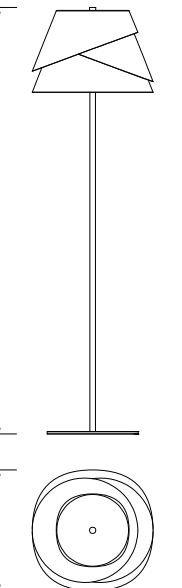

Leuchtmittel ist nicht enthalten.