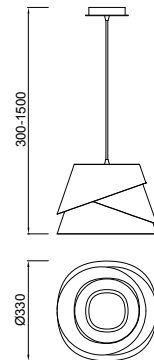

E27 MAX 1x40W - 220/240V

Metal Blanco Texturizado - Textured White Metal

Cable Blanco - White Wire

Bestellnummer: 3501785862 - Pendelleuchte

E27 MAX 1x40W - 220/240V

Metal Blanco Texturizado - Textured White Metal

Cable Blanco - White Wire

Bestellnummer: 3501785863 Sobremesa - Tischleuchte

E27 MAX 1x40W - 220/240V

Metal Blanco Texturizado - Textured White Metal

Cable Blanco - White Wire

Bestellnummer: 3501785864 Pie de Salón - Stehleuchte