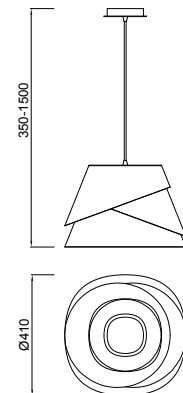

ALBORÁN

Hugo Tejada design

Bestellnummer: 3501755860 Colgante - Pendelleuchte

E27 MAX 3x40W - 220/240V

Metal Blanco Texturizado - Textured White Metal

Cable Blanco - White Wire

Bestellnummer: 3501785861- Pendelleuchte

E27 MAX 1x40W - 220/240V

Metal Blanco Texturizado - Textured White Metal

Cable Blanco - White Wire

Bestellnummer: 3501785862 - Pendelleuchte

E27 MAX 1x40W - 220/240V

Metal Blanco Texturizado - Textured White Metal

Cable Blanco - White Wire

Bestellnummer: 3501785863 Sobremesa - Tischleuchte

E27 MAX 1x40W - 220/240V

Metal Blanco Texturizado - Textured White Metal

Cable Blanco - White Wire

Bestellnummer: 3501785864 Pie de Salón - Stehleuchte