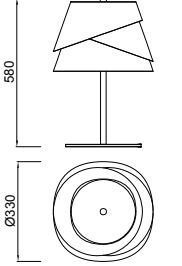

Cable Blanco - White Wire

Bestellnummer: 3501785863 Sobremesa - Tischleuchte

E27 MAX 1x40W - 220/240V

Metal Blanco Texturizado - Textured White Metal

Cable Blanco - White Wire

Bestellnummer: 3501785864 Pie de Salón - Stehleuchte