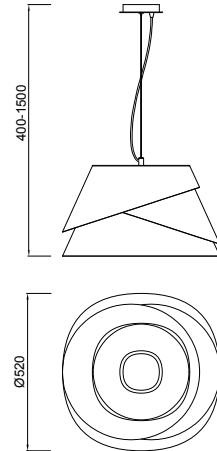

ALBORÁN

Hugo Tejada design

Bestellnummer: 3501755860 Colgante - Pendelleuchte

E27 MAX 3x40W - 220/240V

Metal Blanco Texturizado - Textured White Metal

Cable Blanco - White Wire

Bestellnummer: 3501785861- Pendelleuchte

E27 MAX 1x40W - 220/240V

Metal Blanco Texturizado - Textured White Metal

Cable Blanco - White Wire

Bestellnummer: 3501785862 - Pendelleuchte

E27 MAX 1x40W - 220/240V

Metal Blanco Texturizado - Textured White Metal

Cable Blanco - White Wire

Bestellnummer: 3501785863 Sobremesa - Tischleuchte

E27 MAX 1x40W - 220/240V

Metal Blanco Texturizado - Textured White Metal

Cable Blanco - White Wire

Bestellnummer: 3501785864 Pie de Salón - Stehleuchte