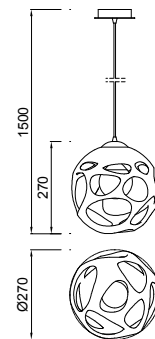

ORGÁNICA

Hugo Tejada design

REF. 5146

Bestellnummer: 3501785140 - Pendelleuchte

E27 3X20W - 220/240V

- Polímero Blanco - White Polymer
- Cromo - Chrome
- Cable Transparente - Translucid Wire

Bestellnummer: 3501785141 - Pendelleuchte

E27 3X20W - 220/240V

- Polímero Blanco - White Polymer
- Cromo - Chrome
- Cable Transparente - Translucid Wire

Bestellnummer: 3501785144 - Pendelleuchte

E27 1X20W - 220/240V

- Polímero Blanco - White Polymer
- Cromo - Chrome
- Cable Transparente - Translucid Wire

Bestellnummer: 3501785145 - Pendelleuchte

E27 3X20W - 220/240V

- Polímero Blanco - White Polymer
- Cromo - Chrome
- Cable Transparente - Translucid Wire

Bestellnummer: 3501785142 Plafón - Deckenleuchte

E27 3X20W - 220/240V

E27 3X20W - 220/240V

- Polímero Blanco - White Polymer
- Cromo - Chrome
- Cable Transparente - Translucid Wire

Bestellnummer: 3501785147 Sobremesa - Tischleuchte

E27 1X20W - 220/240V

- Polímero Blanco - White Polymer
- Cromo - Chrome
- Cable Transparente - Translucid Wire