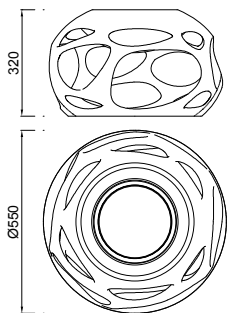

E27 3X20W - 220/240V

- Polímero Blanco - White Polymer
- Cromo - Chrome
- Cable Transparente - Translucid Wire

Bestellnummer: 3501785144 - Pendelleuchte

E27 1X20W - 220/240V

- Polímero Blanco - White Polymer
- Cromo - Chrome
- Cable Transparente - Translucid Wire

Bestellnummer: 3501785145 - Pendelleuchte

E27 3X20W - 220/240V

- Polímero Blanco - White Polymer
- Cromo - Chrome
- Cable Transparente - Translucid Wire

Bestellnummer: 3501785142 Plafón - Deckenleuchte

E27 3X20W - 220/240V

- Polímero Blanco - White Polymer
- Cromo - Chrome

Bestellnummer: 3501785143 Plafón - Deckenleuchte

E27 1X20W - 220/240V

- Polímero Blanco - White Polymer
- Cromo - Chrome

Bestellnummer: 3501785146 Pie de Salón - Tischleuchte

E27 3X20W - 220/240V

- Polímero Blanco - White Polymer
- Cromo - Chrome
- Cable Transparente - Translucid Wire

Bestellnummer: 3501785147 Sobremesa - Tischleuchte

E27 1X20W - 220/240V

- Polímero Blanco - White Polymer
- Cromo - Chrome
- Cable Transparente - Translucid Wire