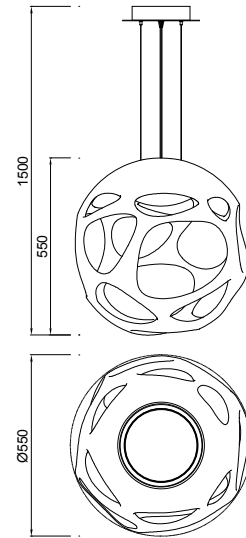

ORGÁNICA

Hugo Tejada design

REF. 5146

Bestellnummer: 3501785140 - Pendelleuchte

E27 3X20W - 220/240V

- Polímero Blanco - White Polymer
- Cromo - Chrome
- Cable Transparente - Translucid Wire

Bestellnummer: 3501785141 - Pendelleuchte

E27 3X20W - 220/240V

- Polímero Blanco - White Polymer
- Cromo - Chrome
- Cable Transparente - Translucid Wire

Bestellnummer: 3501785144 - Pendelleuchte

E27 1X20W - 220/240V

- Polímero Blanco - White Polymer
- Cromo - Chrome
- Cable Transparente - Translucid Wire

Bestellnummer: 3501785145 - Pendelleuchte

E27 3X20W - 220/240V

- Polímero Blanco - White Polymer
- Cromo - Chrome
- Cable Transparente - Translucid Wire

Bestellnummer: 3501785142 Plafón - Deckenleuchte

E27 3X20W - 220/240V

E27 3X20W - 220/240V

- Polímero Blanco - White Polymer
- Cromo - Chrome
- Cable Transparente - Translucid Wire

Bestellnummer: 3501785147 Sobremesa - Tischleuchte

E27 1X20W - 220/240V

- Polímero Blanco - White Polymer
- Cromo - Chrome
- Cable Transparente - Translucid Wire