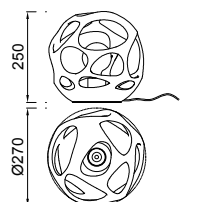

E27 3X20W - 220/240V

- Polímero Blanco - White Polymer
- Cromo - Chrome
- Cable Transparente - Translucid Wire

Bestellnummer: 3501785147 Sobremesa - Tischleuchte

E27 1X20W - 220/240V

- Polímero Blanco - White Polymer
- Cromo - Chrome
- Cable Transparente - Translucid Wire