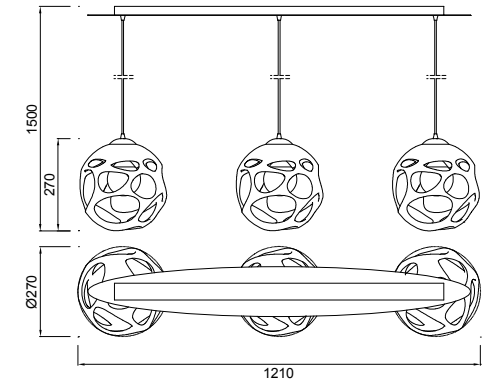

ORGÁNICA

Hugo Tejada design

REF. 5146

Bestellnummer: 3501785140 - Pendelleuchte

E27 3X20W - 220/240V

- Polímero Blanco - White Polymer
- Cromo - Chrome
- Cable Transparente - Translucid Wire

Bestellnummer: 3501785141 - Pendelleuchte

E27 3X20W - 220/240V

- Polímero Blanco - White Polymer
- Cromo - Chrome
- Cable Transparente - Translucid Wire

Bestellnummer: 3501785144 - Pendelleuchte

E27 1X20W - 220/240V

- Polímero Blanco - White Polymer
- Cromo - Chrome
- Cable Transparente - Translucid Wire

Bestellnummer: 3501785145 - Pendelleuchte

E27 3X20W - 220/240V

- Polímero Blanco - White Polymer
- Cromo - Chrome
- Cable Transparente - Translucid Wire

Bestellnummer: 3501785142 Plafón - Deckenleuchte

E27 3X20W - 220/240V