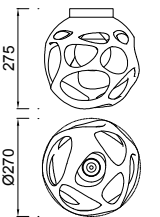

- Polímero Blanco - White Polymer
- Cromo - Chrome

Bestellnummer: 3501785143 Plafón - Deckenleuchte

E27 1X20W - 220/240V

- Polímero Blanco - White Polymer
- Cromo - Chrome

Bestellnummer: 3501785146 Pie de Salón - Tischleuchte

E27 3X20W - 220/240V

- Polímero Blanco - White Polymer
- Cromo - Chrome
- Cable Transparente - Translucid Wire

Bestellnummer: 3501785147 Sobremesa - Tischleuchte

E27 1X20W - 220/240V

- Polímero Blanco - White Polymer
- Cromo - Chrome
- Cable Transparente - Translucid Wire