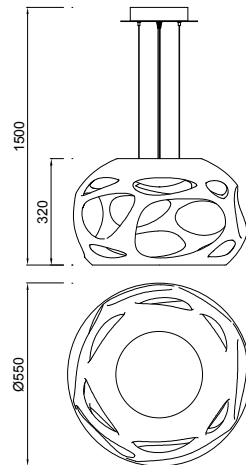

ORGÁNICA

Hugo Tejada design

REF. 5146

Bestellnummer: 3501785140 - Pendelleuchte

E27 3X20W - 220/240V

- Polímero Blanco - White Polymer
- Cromo - Chrome
- Cable Transparente - Translucid Wire

Bestellnummer: 3501785141 - Pendelleuchte

E27 3X20W - 220/240V

- Polímero Blanco - White Polymer
- Cromo - Chrome
- Cable Transparente - Translucid Wire

Bestellnummer: 3501785144 - Pendelleuchte

E27 1X20W - 220/240V

- Polímero Blanco - White Polymer
- Cromo - Chrome
- Cable Transparente - Translucid Wire

Bestellnummer: 3501785145 - Pendelleuchte

E27 3X20W - 220/240V

- Polímero Blanco - White Polymer
- Cromo - Chrome
- Cable Transparente - Translucid Wire

Bestellnummer: 3501785142 Plafón - Deckenleuchte

E27 3X20W - 220/240V

E27 3X20W - 220/240V

- Polímero Blanco - White Polymer
- Cromo - Chrome
- Cable Transparente - Translucid Wire

Bestellnummer: 3501785147 Sobremesa - Tischleuchte

E27 1X20W - 220/240V

- Polímero Blanco - White Polymer
- Cromo - Chrome
- Cable Transparente - Translucid Wire