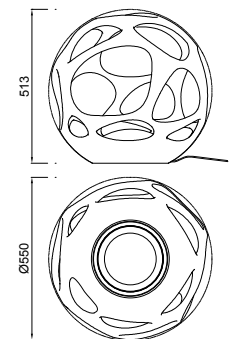

E27 3X20W - 220/240V

- Polímero Blanco - White Polymer
- Cromo - Chrome
- Cable Transparente - Translucid Wire

Bestellnummer: 3501785144 - Pendelleuchte

E27 1X20W - 220/240V

- Polímero Blanco - White Polymer
- Cromo - Chrome
- Cable Transparente - Translucid Wire

Bestellnummer: 3501785145 - Pendelleuchte

E27 3X20W - 220/240V

- Polímero Blanco - White Polymer
- Cromo - Chrome
- Cable Transparente - Translucid Wire

Bestellnummer: 3501785142 Plafón - Deckenleuchte

E27 3X20W - 220/240V

- Polímero Blanco - White Polymer
- Cromo - Chrome

Bestellnummer: 3501785143 Plafón - Deckenleuchte

E27 1X20W - 220/240V

- Polímero Blanco - White Polymer
- Cromo - Chrome

Bestellnummer: 3501785146 Pie de Salón - Tischleuchte

E27 3X20W - 220/240V

- Polímero Blanco - White Polymer
- Cromo - Chrome
- Cable Transparente - Translucid Wire

Bestellnummer: 3501785147 Sobremesa - Tischleuchte

E27 1X20W - 220/240V

- Polímero Blanco - White Polymer
- Cromo - Chrome
- Cable Transparente - Translucid Wire