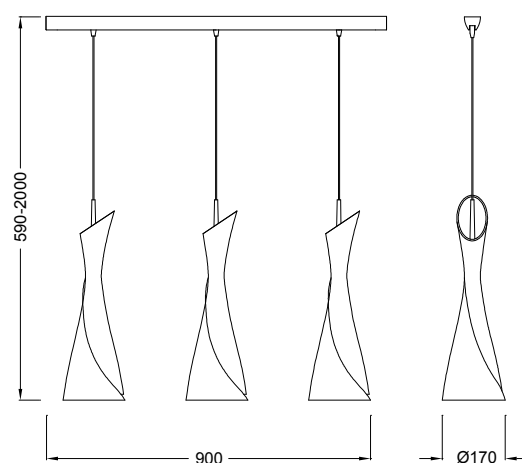

# ZACK

Jose I. Ballester design

Bestellnummer: 3501780770 - Pendelleuchte

-     
-  E27 MAX 3x20W - 220/240V
-  Cristal Opal - Opal Glass
-  Níquel Satinado - Satin Nickel

Bestellnummer: 3501780771 - Pendelleuchte

-     
-  E27 MAX 3x20W - 220/240V
-  Cristal Opal - Opal Glass
-  Níquel Satinado - Satin Nickel

Bestellnummer: 3501780772 - Pendelleuchte

-     
-  E27 MAX 1x20W - 220/240V
-  Cristal Opal - Opal Glass
-  Níquel Satinado - Satin Nickel

Bestellnummer: 3501780773 Aplique - Wandleuchte

-     
-  E14 MAX 1x20W - 220/240V
-  Cristal Opal - Opal Glass
-  Níquel Satinado - Satin Nickel

Bestellnummer: 3501780774 Sobremesa - Tischleuchte

-     
-  E14 MAX 1x20W - 220/240V
-  Cristal Opal - Opal Glass
-  Níquel Satinado - Satin Nickel

Bestellnummer: 3501780775 Pie de Salón - Stehleuchte

-     
-  E14 MAX 1x20W - 220/240V
-  Cristal Opal - Opal Glass
-  Níquel Satinado - Satin Nickel

Leuchtmittel ist nicht enthalten.