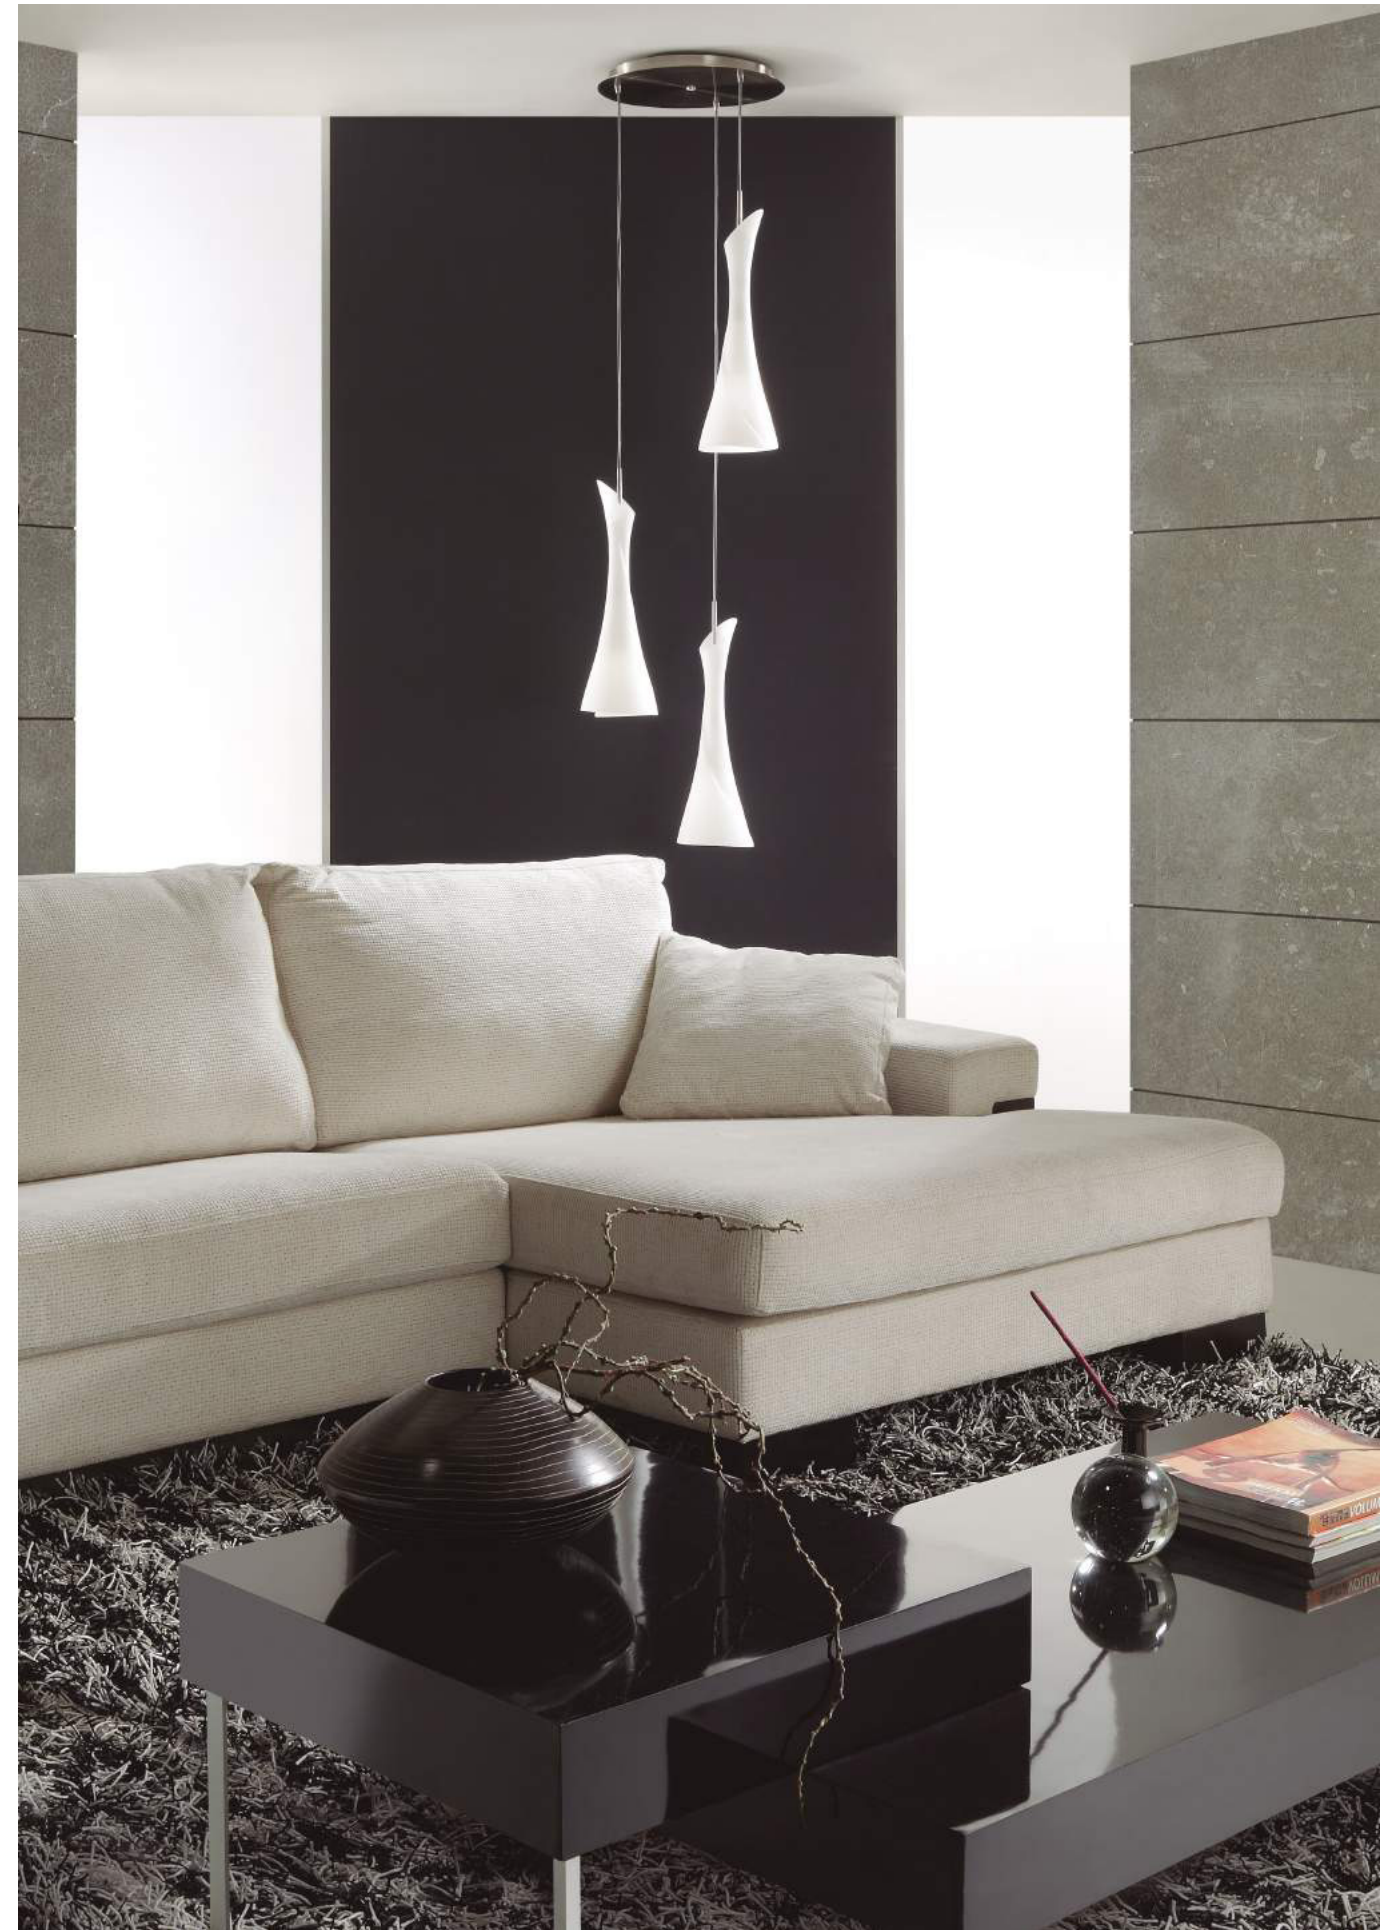

# ZACK

Jose I. Ballester design

Bestellnummer: 3501780770 - Pendelleuchte

-     
-  E27 MAX 3x20W - 220/240V
-  Cristal Opal - Opal Glass
-  Níquel Satinado - Satin Nickel

Bestellnummer: 3501780771 - Pendelleuchte

-     
-  E27 MAX 3x20W - 220/240V
-  Cristal Opal - Opal Glass
-  Níquel Satinado - Satin Nickel

Bestellnummer: 3501780772 - Pendelleuchte

-     
-  E27 MAX 1x20W - 220/240V
-  Cristal Opal - Opal Glass
-  Níquel Satinado - Satin Nickel

Bestellnummer: 3501780773 Aplique - Wandleuchte

-     
-  E14 MAX 1x20W - 220/240V
-  Cristal Opal - Opal Glass
-  Níquel Satinado - Satin Nickel

Bestellnummer: 3501780774 Sobremesa - Tischleuchte

-     
-  E14 MAX 1x20W - 220/240V
-  Cristal Opal - Opal Glass
-  Níquel Satinado - Satin Nickel

Bestellnummer: 3501780775 Pie de Salón - Stehleuchte

-     
-  E14 MAX 1x20W - 220/240V
-  Cristal Opal - Opal Glass
-  Níquel Satinado - Satin Nickel

Leuchtmittel ist nicht enthalten.