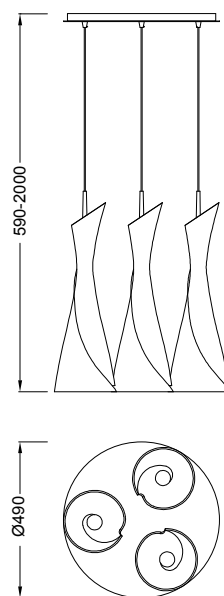

# ZACK

Jose I. Ballester design

Bestellnummer: 3501780770 - Pendelleuchte

-     
-  E27 MAX 3x20W - 220/240V
-  Cristal Opal - Opal Glass
-  Níquel Satinado - Satin Nickel

Bestellnummer: 3501780771 - Pendelleuchte

-     
-  E27 MAX 3x20W - 220/240V
-  Cristal Opal - Opal Glass
-  Níquel Satinado - Satin Nickel

Bestellnummer: 3501780772 - Pendelleuchte

-     
-  E27 MAX 1x20W - 220/240V
-  Cristal Opal - Opal Glass
-  Níquel Satinado - Satin Nickel

Bestellnummer: 3501780773 Aplique - Wandleuchte

-     
-  E14 MAX 1x20W - 220/240V
-  Cristal Opal - Opal Glass
-  Níquel Satinado - Satin Nickel

Bestellnummer: 3501780774 Sobremesa - Tischleuchte

-     
-  E14 MAX 1x20W - 220/240V
-  Cristal Opal - Opal Glass
-  Níquel Satinado - Satin Nickel

Bestellnummer: 3501780775 Pie de Salón - Stehleuchte

-     
-  E14 MAX 1x20W - 220/240V
-  Cristal Opal - Opal Glass
-  Níquel Satinado - Satin Nickel

Leuchtmittel ist nicht enthalten.