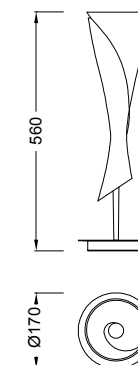

# ZACK

Jose I. Ballester design

Bestellnummer: 3501780770 - Pendelleuchte

-     
-  E27 MAX 3x20W - 220/240V
-  Cristal Opal - Opal Glass
-  Níquel Satinado - Satin Nickel

Bestellnummer: 3501780771 - Pendelleuchte

-     
-  E27 MAX 3x20W - 220/240V
-  Cristal Opal - Opal Glass
-  Níquel Satinado - Satin Nickel

Bestellnummer: 3501780772 - Pendelleuchte

-     
-  E27 MAX 1x20W - 220/240V
-  Cristal Opal - Opal Glass
-  Níquel Satinado - Satin Nickel

Bestellnummer: 3501780773 Aplique - Wandleuchte

-     
-  E14 MAX 1x20W - 220/240V
-  Cristal Opal - Opal Glass
-  Níquel Satinado - Satin Nickel

Bestellnummer: 3501780774 Sobremesa - Tischleuchte

-     
-  E14 MAX 1x20W - 220/240V
-  Cristal Opal - Opal Glass
-  Níquel Satinado - Satin Nickel

Bestellnummer: 3501780775 Pie de Salón - Stehleuchte

-     
-  E14 MAX 1x20W - 220/240V
-  Cristal Opal - Opal Glass
-  Níquel Satinado - Satin Nickel

Leuchtmittel ist nicht enthalten.