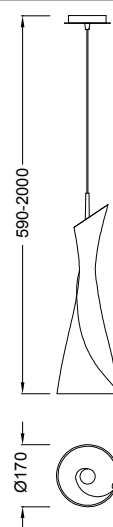

# ZACK

Jose I. Ballester design

Bestellnummer: 3501780770 - Pendelleuchte

-     
-  E27 MAX 3x20W - 220/240V
-  Cristal Opal - Opal Glass
-  Níquel Satinado - Satin Nickel

Bestellnummer: 3501780771 - Pendelleuchte

-     
-  E27 MAX 3x20W - 220/240V
-  Cristal Opal - Opal Glass
-  Níquel Satinado - Satin Nickel

Bestellnummer: 3501780772 - Pendelleuchte

-     
-  E27 MAX 1x20W - 220/240V
-  Cristal Opal - Opal Glass
-  Níquel Satinado - Satin Nickel

Bestellnummer: 3501780773 Aplique - Wandleuchte

-     
-  E14 MAX 1x20W - 220/240V
-  Cristal Opal - Opal Glass
-  Níquel Satinado - Satin Nickel

Bestellnummer: 3501780774 Sobremesa - Tischleuchte

-     
-  E14 MAX 1x20W - 220/240V
-  Cristal Opal - Opal Glass
-  Níquel Satinado - Satin Nickel

Bestellnummer: 3501780775 Pie de Salón - Stehleuchte

-     
-  E14 MAX 1x20W - 220/240V
-  Cristal Opal - Opal Glass
-  Níquel Satinado - Satin Nickel

Leuchtmittel ist nicht enthalten.