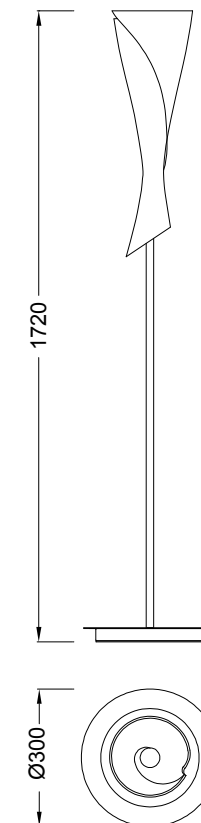

# ZACK

Jose I. Ballester design

Bestellnummer: 3501780770 - Pendelleuchte

-     
-  E27 MAX 3x20W - 220/240V
-  Cristal Opal - Opal Glass
-  Níquel Satinado - Satin Nickel

Bestellnummer: 3501780771 - Pendelleuchte

-     
-  E27 MAX 3x20W - 220/240V
-  Cristal Opal - Opal Glass
-  Níquel Satinado - Satin Nickel

Bestellnummer: 3501780772 - Pendelleuchte

-     
-  E27 MAX 1x20W - 220/240V
-  Cristal Opal - Opal Glass
-  Níquel Satinado - Satin Nickel

Bestellnummer: 3501780773 Aplique - Wandleuchte

-     
-  E14 MAX 1x20W - 220/240V
-  Cristal Opal - Opal Glass
-  Níquel Satinado - Satin Nickel

Bestellnummer: 3501780774 Sobremesa - Tischleuchte

-     
-  E14 MAX 1x20W - 220/240V
-  Cristal Opal - Opal Glass
-  Níquel Satinado - Satin Nickel

Bestellnummer: 3501780775 Pie de Salón - Stehleuchte

-     
-  E14 MAX 1x20W - 220/240V
-  Cristal Opal - Opal Glass
-  Níquel Satinado - Satin Nickel

Leuchtmittel ist nicht enthalten.