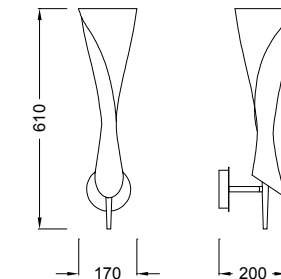

# ZACK

Jose I. Ballester design

Bestellnummer: 3501780770 - Pendelleuchte

-     
-  E27 MAX 3x20W - 220/240V
-  Cristal Opal - Opal Glass
-  Níquel Satinado - Satin Nickel

Bestellnummer: 3501780771 - Pendelleuchte

-     
-  E27 MAX 3x20W - 220/240V
-  Cristal Opal - Opal Glass
-  Níquel Satinado - Satin Nickel

Bestellnummer: 3501780772 - Pendelleuchte

-     
-  E27 MAX 1x20W - 220/240V
-  Cristal Opal - Opal Glass
-  Níquel Satinado - Satin Nickel

Bestellnummer: 3501780773 Aplique - Wandleuchte

-     
-  E14 MAX 1x20W - 220/240V
-  Cristal Opal - Opal Glass
-  Níquel Satinado - Satin Nickel

Bestellnummer: 3501780774 Sobremesa - Tischleuchte

-     
-  E14 MAX 1x20W - 220/240V
-  Cristal Opal - Opal Glass
-  Níquel Satinado - Satin Nickel

Bestellnummer: 3501780775 Pie de Salón - Stehleuchte

-     
-  E14 MAX 1x20W - 220/240V
-  Cristal Opal - Opal Glass
-  Níquel Satinado - Satin Nickel

Leuchtmittel ist nicht enthalten.