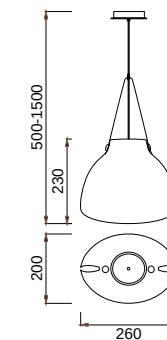

SWISS

SWISS

Technisches Datenblatt

Bestellnummer: 350175602 - Pendelleuchte

E27 MAX 1x40W - 220/240V

Metal Blanco - White Metal

Cuero - Leather

Bestellnummer: 350175601 - Pendelleuchte

E27 MAX 1x40W - 220/240V

Metal Blanco - White Metal

Cuero - Leather

Bestellnummer: 350175600 - Pendelleuchte

E27 MAX 1x40W - 220/240V

Metal Blanco - White Metal

Cuero - Leather

Leuchtmittel ist nicht enthalten.