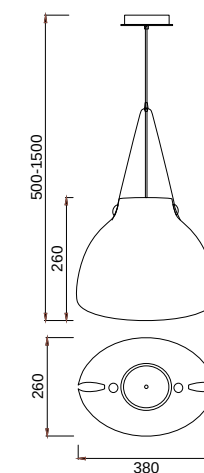

SWISS

SWISS

Technisches Datenblatt

Bestellnummer: 350175602 - Pendelleuchte

E27 MAX 1x40W - 220/240V

Metal Blanco - White Metal

Cuero - Leather

Bestellnummer: 350175601 - Pendelleuchte

E27 MAX 1x40W - 220/240V

Metal Blanco - White Metal

Cuero - Leather

Bestellnummer: 350175600 - Pendelleuchte

E27 MAX 1x40W - 220/240V

Metal Blanco - White Metal

Cuero - Leather

Leuchtmittel ist nicht enthalten.