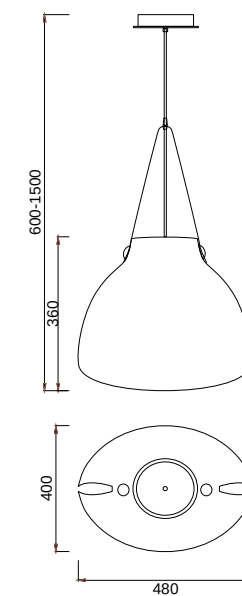

SWISS

SWISS

Technisches Datenblatt

Bestellnummer: 350175602 - Pendelleuchte

E27 MAX 1x40W - 220/240V

Metal Blanco - White Metal

Cuero - Leather

Bestellnummer: 350175601 - Pendelleuchte

E27 MAX 1x40W - 220/240V

Metal Blanco - White Metal

Cuero - Leather

Bestellnummer: 350175600 - Pendelleuchte

E27 MAX 1x40W - 220/240V

Metal Blanco - White Metal

Cuero - Leather

Leuchtmittel ist nicht enthalten.