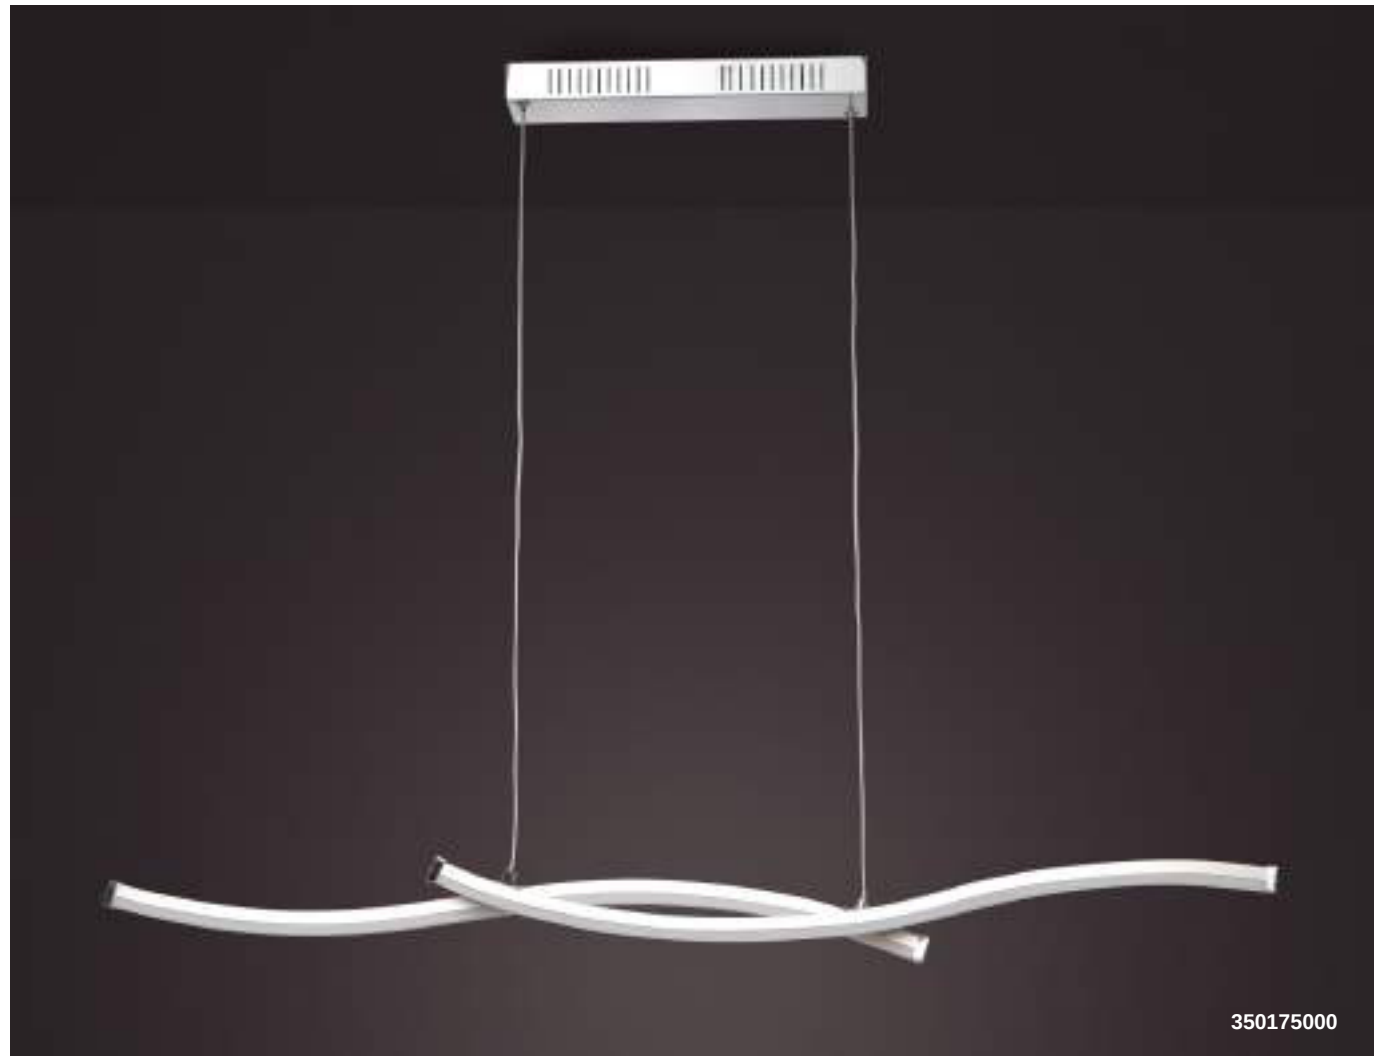

SURF

Bestellnummer: 350175100 - Pendelleuchte

- LED 24W 3000K 1631lm - 100/240V
- Níquel Satinado - Satin Nickel
- Cromo - Chrome
- Difusor Acrílico - Acrilic Diffuser

Bestellnummer: 350175101 - Deckenleuchte

- LED 26W 3000K 1800lm - 100/240V
- Níquel Satinado - Satin Nickel
- Cromo - Chrome
- Difusor Acrílico - Acrilic Diffuser

Bestellnummer: 350175102 - Wandleuchte

- LED 6W 3000K 378lm - 100/240V
- Níquel Satinado - Satin Nickel
- Cromo - Chrome
- Difusor Acrílico - Acrilic Diffuser

Bestellnummer: 350175103 - Tischleuchte

- LED 12W 3000K 784lm - 100/240V
- Níquel Satinado - Satin Nickel
- Cromo - Chrome
- Difusor Acrílico - Acrilic Diffuser

Bestellnummer: 350175104 - Stehleuchte

- LED 23W 3000K 1590lm - 100/240V
- Níquel Satinado - Satin Nickel
- Cromo - Chrome
- Difusor Acrílico - Acrilic Diffuser