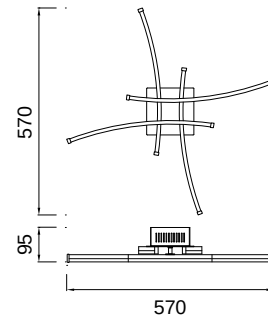

SURF

Bestellnummer: 350175100 - Pendelleuchte

- LED 24W 3000K 1631lm - 100/240V
- Níquel Satinado - Satin Nickel
- Cromo - Chrome
- Difusor Acrílico - Acrilic Diffuser

Bestellnummer: 350175101 - Deckenleuchte

- LED 26W 3000K 1800lm - 100/240V
- Níquel Satinado - Satin Nickel
- Cromo - Chrome
- Difusor Acrílico - Acrilic Diffuser

Bestellnummer: 350175102 - Wandleuchte

- LED 6W 3000K 378lm - 100/240V
- Níquel Satinado - Satin Nickel
- Cromo - Chrome
- Difusor Acrílico - Acrilic Diffuser