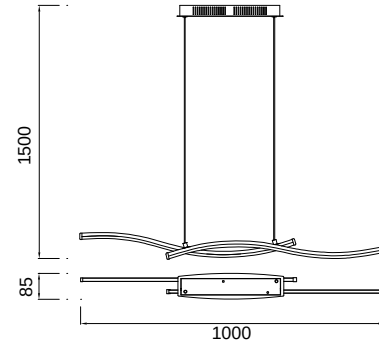

SURF

Bestellnummer: 350175100 - Pendelleuchte

- LED 24W 3000K 1631lm - 100/240V
- Níquel Satinado - Satin Nickel
- Cromo - Chrome
- Difusor Acrílico - Acrilic Diffuser

Bestellnummer: 350175101 - Deckenleuchte

- LED 26W 3000K 1800lm - 100/240V
- Níquel Satinado - Satin Nickel
- Cromo - Chrome
- Difusor Acrílico - Acrilic Diffuser

Bestellnummer: 350175102 - Wandleuchte

- LED 6W 3000K 378lm - 100/240V
- Níquel Satinado - Satin Nickel
- Cromo - Chrome
- Difusor Acrílico - Acrilic Diffuser

Bestellnummer: 350175103 - Tischleuchte

- LED 12W 3000K 784lm - 100/240V
- Níquel Satinado - Satin Nickel
- Cromo - Chrome
- Difusor Acrílico - Acrilic Diffuser

Bestellnummer: 350175104 - Stehleuchte

- LED 23W 3000K 1590lm - 100/240V
- Níquel Satinado - Satin Nickel
- Cromo - Chrome
- Difusor Acrílico - Acrilic Diffuser