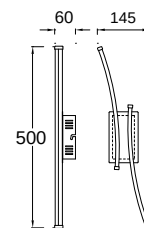

Bestellnummer: 350175100 - Pendelleuchte

- LED 24W 3000K 1631lm - 100/240V
- Níquel Satinado - Satin Nickel
- Cromo - Chrome
- Difusor Acrílico - Acrilic Diffuser

Bestellnummer: 350175101 - Deckenleuchte

- LED 26W 3000K 1800lm - 100/240V
- Níquel Satinado - Satin Nickel
- Cromo - Chrome
- Difusor Acrílico - Acrilic Diffuser

Bestellnummer: 350175102 - Wandleuchte

- LED 6W 3000K 378lm - 100/240V
- Níquel Satinado - Satin Nickel
- Cromo - Chrome
- Difusor Acrílico - Acrilic Diffuser

Bestellnummer: 350175103 - Tischleuchte

- LED 12W 3000K 784lm - 100/240V
- Níquel Satinado - Satin Nickel
- Cromo - Chrome
- Difusor Acrílico - Acrilic Diffuser

Bestellnummer: 350175104 - Stehleuchte

- LED 23W 3000K 1590lm - 100/240V
- Níquel Satinado - Satin Nickel
- Cromo - Chrome
- Difusor Acrílico - Acrilic Diffuser

Regulador Intensidad
Intensity Regulator