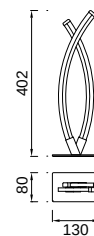

Bestellnummer: 350175100 - Pendelleuchte

- LED 24W 3000K 1631lm - 100/240V
- Níquel Satinado - Satin Nickel
- Cromo - Chrome
- Difusor Acrílico - Acrilic Diffuser

Bestellnummer: 350175101 - Deckenleuchte

- LED 26W 3000K 1800lm - 100/240V
- Níquel Satinado - Satin Nickel
- Cromo - Chrome
- Difusor Acrílico - Acrilic Diffuser

Bestellnummer: 350175102 - Wandleuchte

- LED 6W 3000K 378lm - 100/240V
- Níquel Satinado - Satin Nickel
- Cromo - Chrome
- Difusor Acrílico - Acrilic Diffuser

Bestellnummer: 350175103 - Tischleuchte

- LED 12W 3000K 784lm - 100/240V
- Níquel Satinado - Satin Nickel
- Cromo - Chrome
- Difusor Acrílico - Acrilic Diffuser

Bestellnummer: 350175104 - Stehleuchte

- LED 23W 3000K 1590lm - 100/240V
- Níquel Satinado - Satin Nickel
- Cromo - Chrome
- Difusor Acrílico - Acrilic Diffuser

Regulador Intensidad
Intensity Regulator