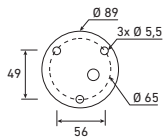

H | P
L H. 740
L. 230
P. 310

SCHÉMA DE FIXATION
FIXING DETAILS

2

COULEURS COLOURS	DIFFUSEUR VERRE GLASS DIFFUSER	E27	E27 PAR 30
GRIS ANTHRACITE 06 DARK GREY 06	TREMPÉ DÉPOLI TEMPERED OPAL	OL 3244 06	OL 3034 06
GRIS MÉTAL 23 METAL GREY 23	TREMPÉ DÉPOLI TEMPERED OPAL	OL 3244 23	OL 3034 23
ROUILLE 46 OLD RUSTIC 46	TREMPÉ DÉPOLI TEMPERED OPAL	OL 3244 46	OL 3034 46
SABLE 53 LIMESTONE 53	TREMPÉ DÉPOLI TEMPERED OPAL	OL 3244 53	OL 3034 53
GRIS ARDOISE 59 SLATE GREY 59	TREMPÉ DÉPOLI TEMPERED OPAL	OL 3244 59	OL 3034 59
ROUGE 110 RED 110	TREMPÉ DÉPOLI TEMPERED OPAL	OL 3244 110	OL 3034 110
GRIS 107 GREY 107	TREMPÉ DÉPOLI TEMPERED OPAL	OL 3244 107	OL 3034 107