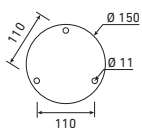

H | L
L
H. 1.070
L. 230

SCHÉMA DE FIXATION
FIXING DETAILS

5

COULEURS COLOURS	DIFFUSEUR VERRE GLASS DIFFUSER	E27 PAR 30	70W IM	LED 28 W 4050°K NEUTRAL WHITE	LED 28 W 3050°K WARM WHITE
BLANC 01 WHITE 01	TREMPÉ DÉPOLI TEMPERED OPAL	OL 3114 01	OL 3134 01	OL 3324 01	OL 3334 01
GRIS ANTHRACITE 06 DARK GREY 06	TREMPÉ DÉPOLI TEMPERED OPAL	OL 3114 06	OL 3134 06	OL 3324 06	OL 3334 06
GRIS MÉTAL 23 METAL GREY 23	TREMPÉ DÉPOLI TEMPERED OPAL	OL 3114 23	OL 3134 23	OL 3324 23	OL 3334 23
ROUILLE 46 OLD RUSTIC 46	TREMPÉ DÉPOLI TEMPERED OPAL	OL 3114 46	OL 3134 46	OL 3324 46	OL 3334 46
SABLE 53 LIMESTONE 53	TREMPÉ DÉPOLI TEMPERED OPAL	OL 3114 53	OL 3134 53	OL 3324 53	OL 3334 53
GRIS ARDOISE 59 SLATE GREY 59	TREMPÉ DÉPOLI TEMPERED OPAL	OL 3114 59	OL 3134 59	OL 3324 59	OL 3334 59
ROUGE 110 RED 110	TREMPÉ DÉPOLI TEMPERED OPAL	OL 3114 110	OL 3134 110	OL 3324 110	OL 3334 110
GRIS 107 GREY 107	TREMPÉ DÉPOLI TEMPERED OPAL	OL 3114 107	OL 3134 107	OL 3324 107	OL 3334 107
TIGES DE SCELLEMENT SUR DEMANDE FIXING KIT UPON REQUEST		AD 38800	AD 38800	AD 38800	AD 38800