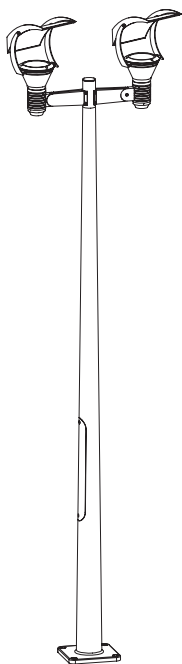

H | P
L
H. 2.430
L. 230
P. 265

SCHÉMA DE FIXATION
FIXING DETAILS

6

COULEURS COLOURS	DIFFUSEUR VERRE GLASS DIFFUSER	E27 PAR 30	70W IM	LED 28 W 4050°K NEUTRAL WHITE	LED 28 W 3050°K WARM WHITE
BLANC 01 WHITE 01	TREMPÉ DÉPOLI TEMPERED OPAL	OL 3174 01	OL 3194 01	OL 3344 01	OL 3354 01
GRIS ANTHRACITE 06 DARK GREY 06	TREMPÉ DÉPOLI TEMPERED OPAL	OL 3174 06	OL 3194 06	OL 3344 06	OL 3354 06
GRIS MÉTAL 23 METAL GREY 23	TREMPÉ DÉPOLI TEMPERED OPAL	OL 3174 23	OL 3194 23	OL 3344 23	OL 3354 23
ROUILLE 46 OLD RUSTIC 46	TREMPÉ DÉPOLI TEMPERED OPAL	OL 3174 46	OL 3194 46	OL 3344 46	OL 3354 46
SABLE 53 LIMESTONE 53	TREMPÉ DÉPOLI TEMPERED OPAL	OL 3174 53	OL 3194 53	OL 3344 53	OL 3354 53
GRIS ARDOISE 59 SLATE GREY 59	TREMPÉ DÉPOLI TEMPERED OPAL	OL 3174 59	OL 3194 59	OL 3344 59	OL 3354 59
ROUGE 110 RED 110	TREMPÉ DÉPOLI TEMPERED OPAL	OL 3174 110	OL 3194 110	OL 3344 110	OL 3354 110
GRIS 107 GREY 107	TREMPÉ DÉPOLI TEMPERED OPAL	OL 3174 107	OL 3194 107	OL 3344 107	OL 3354 107
TIGES DE SCCELLEMENT SUR DEMANDE FIXING KIT UPON REQUEST		AD 38800	AD 38800	AD 38800	AD 38800