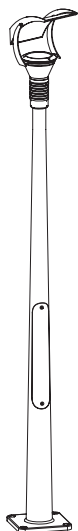

5

COULEURS COLOURS	DIFFUSEUR VERRE GLASS DIFFUSER	E27 PAR 30	70W IM	LED 28 W 4050°K NEUTRAL WHITE	LED 28 W 3050°K WARM WHITE
BLANC 01 WHITE 01	TREMPÉ DÉPOLI TEMPERED OPAL	OL 3114 01	OL 3134 01	OL 3324 01	OL 3334 01
GRIS ANTHRACITE 06 DARK GREY 06	TREMPÉ DÉPOLI TEMPERED OPAL	OL 3114 06	OL 3134 06	OL 3324 06	OL 3334 06
GRIS MÉTAL 23 METAL GREY 23	TREMPÉ DÉPOLI TEMPERED OPAL	OL 3114 23	OL 3134 23	OL 3324 23	OL 3334 23
ROUILLE 46 OLD RUSTIC 46	TREMPÉ DÉPOLI TEMPERED OPAL	OL 3114 46	OL 3134 46	OL 3324 46	OL 3334 46
SABLE 53 LIMESTONE 53	TREMPÉ DÉPOLI TEMPERED OPAL	OL 3114 53	OL 3134 53	OL 3324 53	OL 3334 53
GRIS ARDOISE 59 SLATE GREY 59	TREMPÉ DÉPOLI TEMPERED OPAL	OL 3114 59	OL 3134 59	OL 3324 59	OL 3334 59
ROUGE 110 RED 110	TREMPÉ DÉPOLI TEMPERED OPAL	OL 3114 110	OL 3134 110	OL 3324 110	OL 3334 110
GRIS 107 GREY 107	TREMPÉ DÉPOLI TEMPERED OPAL	OL 3114 107	OL 3134 107	OL 3324 107	OL 3334 107
TIGES DE SCELLEMENT SUR DEMANDE FIXING KIT UPON REQUEST		AD 38800	AD 38800	AD 38800	AD 38800

H | P
L
H. 2.430
L. 230
P. 265