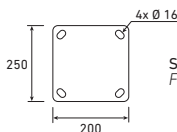

H | P
L
H. 2.430
L. 230
P. 265

SCHÉMA DE FIXATION
FIXING DETAILS

6

COULEURS COLOURS	DIFFUSEUR VERRE GLASS DIFFUSER	E27 PAR 30	70W IM	LED 28 W 4050°K NEUTRAL WHITE	LED 28 W 3050°K WARM WHITE
BLANC 01 WHITE 01	TREMPÉ DÉPOLI TEMPERED OPAL	OL 3174 01	OL 3194 01	OL 3344 01	OL 3354 01
GRIS ANTHRACITE 06 DARK GREY 06	TREMPÉ DÉPOLI TEMPERED OPAL	OL 3174 06	OL 3194 06	OL 3344 06	OL 3354 06
GRIS MÉTAL 23 METAL GREY 23	TREMPÉ DÉPOLI TEMPERED OPAL	OL 3174 23	OL 3194 23	OL 3344 23	OL 3354 23
ROUILLE 46 OLD RUSTIC 46	TREMPÉ DÉPOLI TEMPERED OPAL	OL 3174 46	OL 3194 46	OL 3344 46	OL 3354 46
SABLE 53 LIMESTONE 53	TREMPÉ DÉPOLI TEMPERED OPAL	OL 3174 53	OL 3194 53	OL 3344 53	OL 3354 53
GRIS ARDOISE 59 SLATE GREY 59	TREMPÉ DÉPOLI TEMPERED OPAL	OL 3174 59	OL 3194 59	OL 3344 59	OL 3354 59
ROUGE 110 RED 110	TREMPÉ DÉPOLI TEMPERED OPAL	OL 3174 110	OL 3194 110	OL 3344 110	OL 3354 110
GRIS 107 GREY 107	TREMPÉ DÉPOLI TEMPERED OPAL	OL 3174 107	OL 3194 107	OL 3344 107	OL 3354 107
TIGES DE SCCELLEMENT SUR DEMANDE FIXING KIT UPON REQUEST		AD 38800	AD 38800	AD 38800	AD 38800