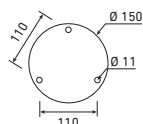

H | P
L H. 470
L. 230
P. 310

SCHÉMA DE FIXATION
FIXING DETAILS

3

COULEURS COLOURS	DIFFUSEUR VERRE GLASS DIFFUSER	E27	E27 PAR 30
GRIS ANTHRACITE 06 DARK GREY 06	TREMPÉ DÉPOLI TEMPERED OPAL	OL 3254 06	OL 3054 06
GRIS MÉTAL 23 METAL GREY 23	TREMPÉ DÉPOLI TEMPERED OPAL	OL 3254 23	OL 3054 23
ROUILLE 46 OLD RUSTIC 46	TREMPÉ DÉPOLI TEMPERED OPAL	OL 3254 46	OL 3054 46
SABLE 53 LIMESTONE 53	TREMPÉ DÉPOLI TEMPERED OPAL	OL 3254 53	OL 3054 53
GRIS ARDOISE 59 SLATE GREY 59	TREMPÉ DÉPOLI TEMPERED OPAL	OL 3254 59	OL 3054 59
ROUGE 110 RED 110	TREMPÉ DÉPOLI TEMPERED OPAL	OL 3254 110	OL 3054 110
GRIS 107 GREY 107	TREMPÉ DÉPOLI TEMPERED OPAL	OL 3254 107	OL 3054 107

H | P
L H. 510
L. 230

SCHÉMA DE FIXATION
FIXING DETAILS

4

COULEURS COLOURS	DIFFUSEUR VERRE GLASS DIFFUSER	E27	E27 PAR 30	35W IM	LED 28 W 4050°K NEUTRAL WHITE	LED 28 W 3050°K WARM WHITE
BLANC 01 WHITE 01	TREMPÉ DÉPOLI TEMPERED OPAL	OL 3264 01	OL 3074 01	OL 3204 01	OL 3304 01	OL 3314 01
GRIS ANTHRACITE 06 DARK GREY 06	TREMPÉ DÉPOLI TEMPERED OPAL	OL 3264 06	OL 3074 06	OL 3204 06	OL 3304 06	OL 3314 06
GRIS MÉTAL 23 METAL GREY 23	TREMPÉ DÉPOLI TEMPERED OPAL	OL 3264 23	OL 3074 23	OL 3204 23	OL 3304 23	OL 3314 23
ROUILLE 46 OLD RUSTIC 46	TREMPÉ DÉPOLI TEMPERED OPAL	OL 3264 46	OL 3074 46	OL 3204 46	OL 3304 46	OL 3314 46
SABLE 53 LIMESTONE 53	TREMPÉ DÉPOLI TEMPERED OPAL	OL 3264 53	OL 3074 53	OL 3204 53	OL 3304 53	OL 3314 53
GRIS ARDOISE 59 SLATE GREY 59	TREMPÉ DÉPOLI TEMPERED OPAL	OL 3264 59	OL 3074 59	OL 3204 59	OL 3304 59	OL 3314 59
ROUGE 110 RED 110	TREMPÉ DÉPOLI TEMPERED OPAL	OL 3264 110	OL 3074 110	OL 3204 110	OL 3304 110	OL 3314 110
GRIS 107 GREY 107	TREMPÉ DÉPOLI TEMPERED OPAL	OL 3264 107	OL 3074 107	OL 3204 107	OL 3304 107	OL 3314 107