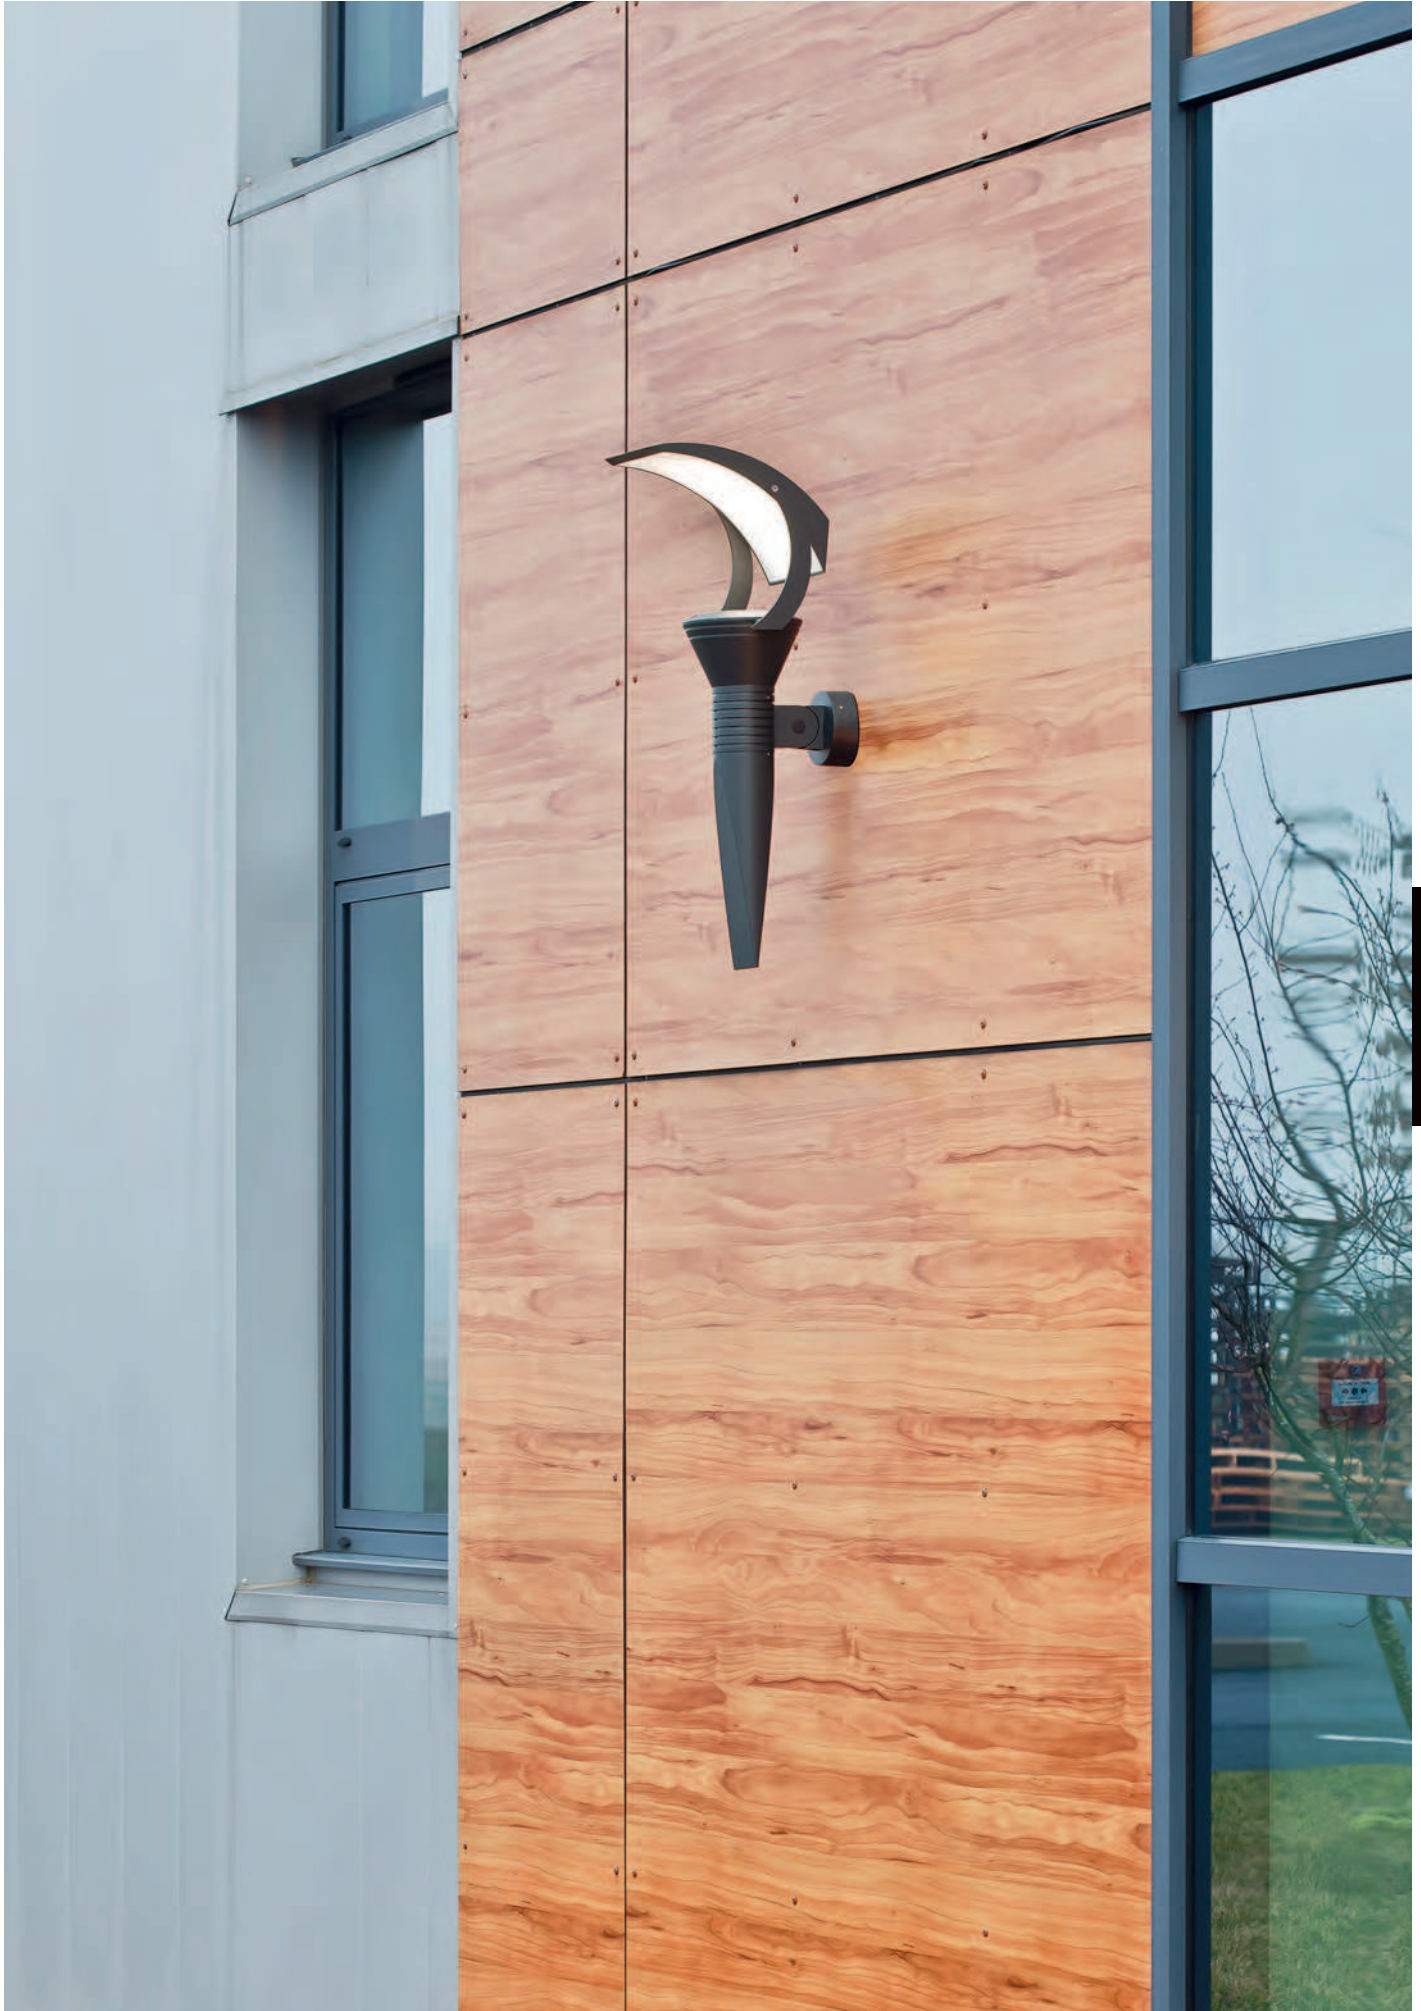

OLYMPIC 3

DESIGN

OLYMPIC 3

Roger Pradier

Olympic 3

Version **LED** intégrée / Built-in LED model
 Éclairage indirect / Indirect lighting
 Réflecteur inclinable et orientable / Tilting and adjustable reflector
 Applique inclinable / Tilting bracket

DESIGN

OLYMPIC 3

Roger Pradier

IP65
IP55

CLASSE1 / CLASS 1

MODULE LED INTÉGRÉ
ENVIRONNEMENT ÉTANCHE

28W - 100-277V 50/60Hz
BUILT-IN LED WATER AND
DUST-PROOF - 35W - 100-277V 50/60Hz
WARM / NEUTRAL WHITE **A+**