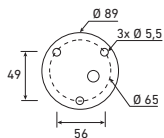

H | P
L H. 740
L. 230
P. 310

SCHÉMA DE FIXATION
FIXING DETAILS

2

COULEURS COLOURS	DIFFUSEUR VERRE GLASS DIFFUSER	E27	E27 PAR 30
GRIS ANTHRACITE 06 DARK GREY 06	TREMPÉ DÉPOLI TEMPERED OPAL	OL 3244 06	OL 3034 06
GRIS MÉTAL 23 METAL GREY 23	TREMPÉ DÉPOLI TEMPERED OPAL	OL 3244 23	OL 3034 23
ROUILLE 46 OLD RUSTIC 46	TREMPÉ DÉPOLI TEMPERED OPAL	OL 3244 46	OL 3034 46
SABLE 53 LIMESTONE 53	TREMPÉ DÉPOLI TEMPERED OPAL	OL 3244 53	OL 3034 53
GRIS ARDOISE 59 SLATE GREY 59	TREMPÉ DÉPOLI TEMPERED OPAL	OL 3244 59	OL 3034 59
ROUGE 110 RED 110	TREMPÉ DÉPOLI TEMPERED OPAL	OL 3244 110	OL 3034 110
GRIS 107 GREY 107	TREMPÉ DÉPOLI TEMPERED OPAL	OL 3244 107	OL 3034 107

H | P
L H. 470
L. 230
P. 310

SCHÉMA DE FIXATION
FIXING DETAILS

3

COULEURS COLOURS	DIFFUSEUR VERRE GLASS DIFFUSER	E27	E27 PAR 30
GRIS ANTHRACITE 06 DARK GREY 06	TREMPÉ DÉPOLI TEMPERED OPAL	OL 3254 06	OL 3054 06
GRIS MÉTAL 23 METAL GREY 23	TREMPÉ DÉPOLI TEMPERED OPAL	OL 3254 23	OL 3054 23
ROUILLE 46 OLD RUSTIC 46	TREMPÉ DÉPOLI TEMPERED OPAL	OL 3254 46	OL 3054 46
SABLE 53 LIMESTONE 53	TREMPÉ DÉPOLI TEMPERED OPAL	OL 3254 53	OL 3054 53
GRIS ARDOISE 59 SLATE GREY 59	TREMPÉ DÉPOLI TEMPERED OPAL	OL 3254 59	OL 3054 59
ROUGE 110 RED 110	TREMPÉ DÉPOLI TEMPERED OPAL	OL 3254 110	OL 3054 110
GRIS 107 GREY 107	TREMPÉ DÉPOLI TEMPERED OPAL	OL 3254 107	OL 3054 107