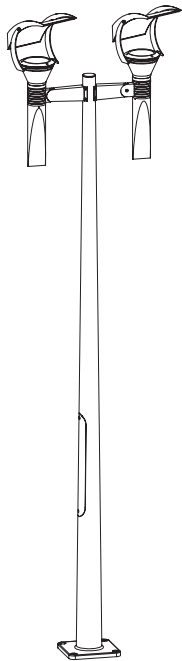

H | P
L
H. 2.430
L. 230
P. 265

SCHÉMA DE FIXATION
FIXING DETAILS

6

COULEURS COLOURS	DIFFUSEUR VERRE GLASS DIFFUSER	E27 PAR 30	70W IM	LED 28 W 4050°K NEUTRAL WHITE	LED 28 W 3050°K WARM WHITE
BLANC 01 WHITE 01	TREMPÉ DÉPOLI TEMPERED OPAL	OL 3174 01	OL 3194 01	OL 3344 01	OL 3354 01
GRIS ANTHRACITE 06 DARK GREY 06	TREMPÉ DÉPOLI TEMPERED OPAL	OL 3174 06	OL 3194 06	OL 3344 06	OL 3354 06
GRIS MÉTAL 23 METAL GREY 23	TREMPÉ DÉPOLI TEMPERED OPAL	OL 3174 23	OL 3194 23	OL 3344 23	OL 3354 23
ROUILLE 46 OLD RUSTIC 46	TREMPÉ DÉPOLI TEMPERED OPAL	OL 3174 46	OL 3194 46	OL 3344 46	OL 3354 46
SABLE 53 LIMESTONE 53	TREMPÉ DÉPOLI TEMPERED OPAL	OL 3174 53	OL 3194 53	OL 3344 53	OL 3354 53
GRIS ARDOISE 59 SLATE GREY 59	TREMPÉ DÉPOLI TEMPERED OPAL	OL 3174 59	OL 3194 59	OL 3344 59	OL 3354 59
ROUGE 110 RED 110	TREMPÉ DÉPOLI TEMPERED OPAL	OL 3174 110	OL 3194 110	OL 3344 110	OL 3354 110
GRIS 107 GREY 107	TREMPÉ DÉPOLI TEMPERED OPAL	OL 3174 107	OL 3194 107	OL 3344 107	OL 3354 107
TIGES DE SCCELLEMENT SUR DEMANDE FIXING KIT UPON REQUEST		AD 38800	AD 38800	AD 38800	AD 38800