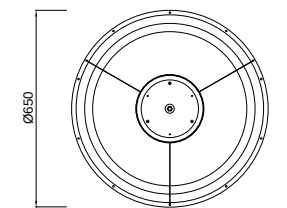

Bestellnummer: 350178196 - dimmbar - Pendelleuchte

- LED 50W 3000K 3500lm - 220/240V
- Metal Blanco Mate - White Metal Matt
- Difusor Acrílico - Acrylic Diffuser

Bestellnummer: 350178197 - dimmbar - Pendelleuchte

- LED 30W 3000K 2100lm - 220/240V
- Metal Blanco Mate - White Metal Matt
- Difusor Acrílico - Acrylic Diffuser