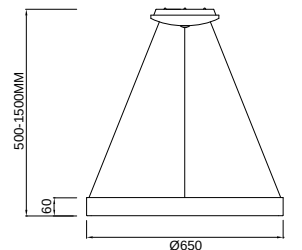

Bestellnummer: 350178196 - dimmbar - Pendelleuchte

- LED 50W 3000K 3500lm - 220/240V
- Metal Blanco Mate - White Metal Matt
- Difusor Acrílico - Acrylic Diffuser

Bestellnummer: 350178197 - dimmbar - Pendelleuchte

- LED 30W 3000K 2100lm - 220/240V
- Metal Blanco Mate - White Metal Matt
- Difusor Acrílico - Acrylic Diffuser