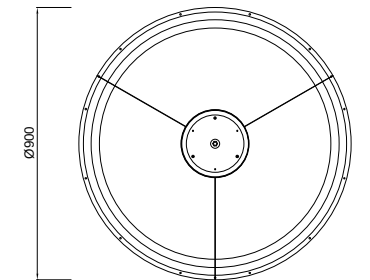

NISEKO

NISEKO

Technisches Datenblatt

Bestellnummer: 350178195 - dimmbar - Pendelleuchte

- LED 60W 3000K 4200lm - 220/240V
- Metal Blanco Mate - White Metal Matt
- Difusor Acrílico - Acrylic Diffuser

Bestellnummer: 350178196 - dimmbar - Pendelleuchte