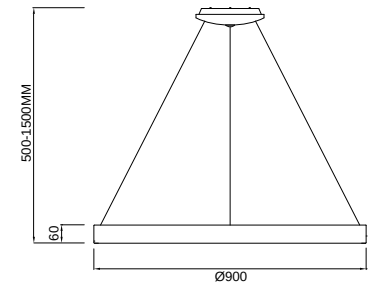

NISEKO

NISEKO

Technisches Datenblatt

Bestellnummer: 350178195 - dimmbar - Pendelleuchte

- LED 60W 3000K 4200lm - 220/240V
- Metal Blanco Mate - White Metal Matt
- Difusor Acrílico - Acrylic Diffuser

Bestellnummer: 350178196 - dimmbar - Pendelleuchte