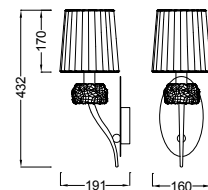

Bestellnummer: 350174636/4736 - Tischleuchte

Bestellnummer: 350174636

- E27 MAX 1x13W - 220/240V)
- Pantalla blanca - White shade
- Cromo - Chrome

Bestellnummer: 350174736

- E27 MAX 1x13W - 220/240V
- Pantalla blanca - White shade
- Cuero - Antique brass