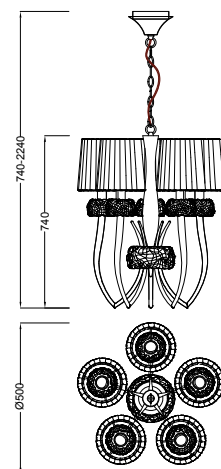

Bestellnummer: 350174630/4730 - Pendelleuchte

Bestellnummer: 350174630

- E14 MAX 9x13W - 220/240V
- Pantalla blanca - White shade
- Cromo - Chrome

Bestellnummer: 350174730

- E14 MAX 9x13W - 220/240V
- Pantalla blanca - White shade
- Cuero - Antique brass

Bestellnummer: 350174631/4731 - Pendelleuchte

Bestellnummer: 350174631

- E14 MAX 5x13W - 220/240V
- Pantalla blanca - White shade
- Cromo - Chrome

Bestellnummer: 350174731

- E14 MAX 5x13W - 220/240V
- Pantalla blanca - White shade
- Cuero - Antique brass

Bestellnummer: 350174632/4732 - Pendelleuchte

Bestellnummer: 350174632

- E14 MAX 5x13W - 220/240V
- Pantalla blanca - White shade
- Cromo - Chrome

Bestellnummer: 350174732

- E14 MAX 5x13W - 220/240V
- Pantalla blanca - White shade
- Cuero - Antique brass

Bestellnummer: 350174633/4733 - Pendelleuchte

Bestellnummer: 350174633

- E14 MAX 3x13W - 220/240V
- Pantalla blanca - White shade
- Cromo - Chrome

Bestellnummer: 350174733

- E14 MAX 3x13W - 220/240V
- Pantalla blanca - White shade
- Cuero - Antique brass

Bestellnummer: 350174639/4739 - Pendelleuchte

Bestellnummer: 350174639

- E27 MAX 3x13W - 220/240V
- Pantalla blanca - White shade
- Cromo - Chrome

Bestellnummer: 350174739

- E27 MAX 3x13W - 220/240V
- Pantalla blanca - White shade
- Cuero - Antique brass

Bestellnummer: 350174640/4740 - Deckenleuchte

Bestellnummer: 350174640

- E27 MAX 3x13W - 220/240V
- Pantalla blanca - White shade
- Cromo - Chrome

Bestellnummer: 350174740

- E27 MAX 3x13W - 220/240V
- Pantalla blanca - White shade
- Cuero - Antique brass

Leuchtmittel ist nicht enthalten.