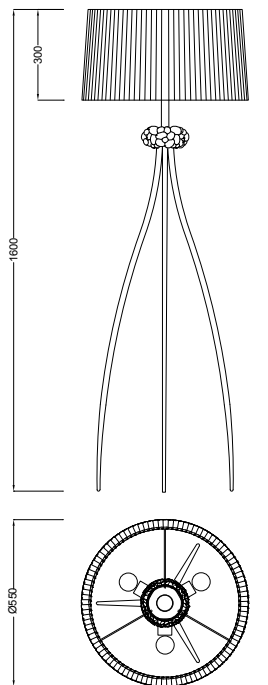

**Bestellnummer: 350174731**

- E14 MAX 5x13W - 220/240V
- Pantalla blanca - White shade
- Cuero - Antique brass

Bestellnummer: 350174632/4732 - Pendelleuchte

**Bestellnummer: 350174632**

- E14 MAX 5x13W - 220/240V
- Pantalla blanca - White shade
- Cromo - Chrome

**Bestellnummer: 350174732**

- E14 MAX 5x13W - 220/240V
- Pantalla blanca - White shade
- Cuero - Antique brass

Bestellnummer: 350174633/4733 - Pendelleuchte

**Bestellnummer: 350174633**

- E14 MAX 3x13W - 220/240V
- Pantalla blanca - White shade
- Cromo - Chrome

Bestellnummer: 350174637/4737 - Tischleuchte

**Bestellnummer: 350174637**

- E14 MAX 1x13W - 220/240V
- Pantalla blanca - White shade
- Cromo - Chrome

**Bestellnummer: 350174737**

- E14 MAX 1x13W - 220/240V
- Pantalla blanca - White shade
- Cuero - Antique brass

Bestellnummer: 350174638/4738 - Stehleuchte

**Bestellnummer: 350174638**

- E27 MAX 3x13W - 220/240V
- Pantalla blanca - White shade
- Cromo - Chrome

**Bestellnummer: 350174738**

- E27 MAX 3x13W - 220/240V
- Pantalla blanca - White shade
- Cuero - Antique brass