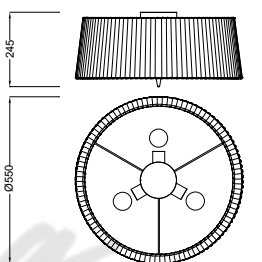

Leuchtmittel ist nicht enthalten.