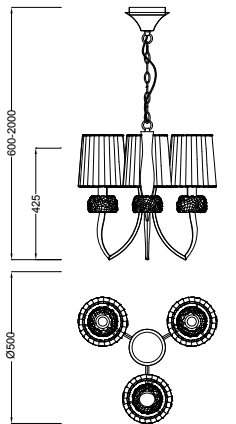

Bestellnummer: 350174633/4733 - Pendelleuchte

Bestellnummer: 350174633

- E14 MAX 3x13W - 220/240V
- Pantalla blanca - White shade
- Cromo - Chrome

Bestellnummer: 350174733

- E14 MAX 3x13W - 220/240V
- Pantalla blanca - White shade
- Cuero - Antique brass

Bestellnummer: 350174639/4739 - Pendelleuchte

Bestellnummer: 350174639

- E27 MAX 3x13W - 220/240V
- Pantalla blanca - White shade
- Cromo - Chrome

Bestellnummer: 350174739

- E27 MAX 3x13W - 220/240V
- Pantalla blanca - White shade
- Cuero - Antique brass