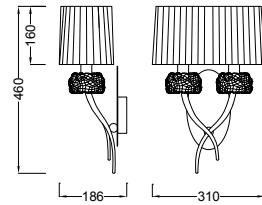

- E14 MAX 2x13W - 220/240V
- Pantalla blanca - White shade
- Cromo - Chrome

**Bestellnummer: 350174734**

- E14 MAX 2x13W - 220/240V
- Pantalla blanca - White shade
- Cuero - Antique brass

Bestellnummer: 350174635/4735 - Wandleuchte