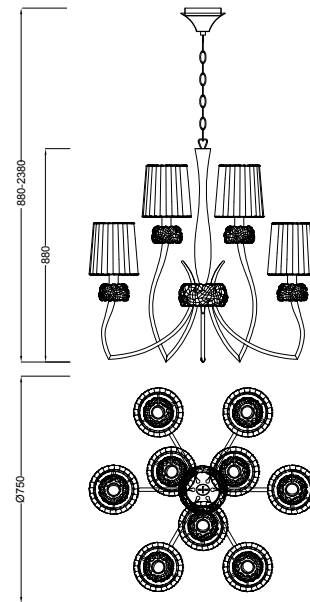

# LOEWE

Jose I.Ballester design

Bestellnummer: 350174630/4730 - Pendelleuchte

**Bestellnummer: 350174630**

- E14 MAX 9x13W - 220/240V
- Pantalla blanca - White shade
- Cromo - Chrome

**Bestellnummer: 350174730**

- E14 MAX 9x13W - 220/240V
- Pantalla blanca - White shade
- Cuero - Antique brass

Bestellnummer: 350174631/4731 - Pendelleuchte

**Bestellnummer: 350174631**

- E14 MAX 5x13W - 220/240V
- Pantalla blanca - White shade
- Cromo - Chrome

**Bestellnummer: 350174731**

- E14 MAX 5x13W - 220/240V
- Pantalla blanca - White shade
- Cuero - Antique brass

Bestellnummer: 350174632/4732 - Pendelleuchte

**Bestellnummer: 350174632**

- E14 MAX 5x13W - 220/240V
- Pantalla blanca - White shade
- Cromo - Chrome