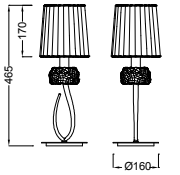

Bestellnummer: 350174637/4737 - Tischleuchte

**Bestellnummer: 350174637**

- E14 MAX 1x13W - 220/240V
- Pantalla blanca - White shade
- Cromo - Chrome

**Bestellnummer: 350174737**

- E14 MAX 1x13W - 220/240V
- Pantalla blanca - White shade
- Cuero - Antique brass