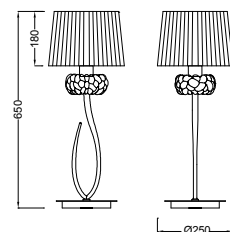

Bestellnummer: 350174636/4736 - Tischleuchte

**Bestellnummer: 350174636**

- E27 MAX 1x13W - 220/240V)
- Pantalla blanca - White shade
- Cromo - Chrome

**Bestellnummer: 350174736**

- E27 MAX 1x13W - 220/240V
- Pantalla blanca - White shade
- Cuero - Antique brass