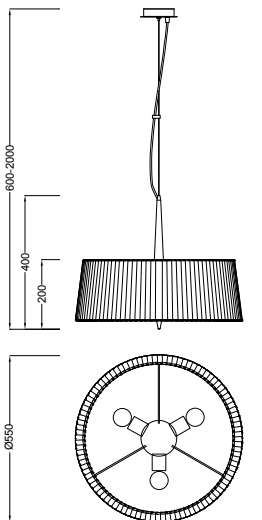

Bestellnummer: 350174640/4740 - Deckenleuchte

Bestellnummer: 350174640

- E27 MAX 3x13W - 220/240V
- Pantalla blanca - White shade
- Cromo - Chrome

Bestellnummer: 350174740

- E27 MAX 3x13W - 220/240V
- Pantalla blanca - White shade
- Cuero - Antique brass