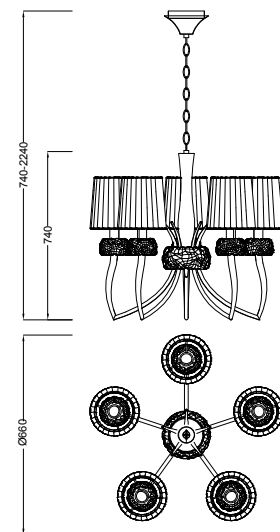

# LOEWE

Jose I.Ballester design

Bestellnummer: 350174630/4730 - Pendelleuchte

**Bestellnummer: 350174630**

- E14 MAX 9x13W - 220/240V
- Pantalla blanca - White shade
- Cromo - Chrome

**Bestellnummer: 350174730**

- E14 MAX 9x13W - 220/240V
- Pantalla blanca - White shade
- Cuero - Antique brass

Bestellnummer: 350174631/4731 - Pendelleuchte

**Bestellnummer: 350174631**

- E14 MAX 5x13W - 220/240V
- Pantalla blanca - White shade
- Cromo - Chrome

**Bestellnummer: 350174731**

- E14 MAX 5x13W - 220/240V
- Pantalla blanca - White shade
- Cuero - Antique brass

Bestellnummer: 350174632/4732 - Pendelleuchte

**Bestellnummer: 350174632**

- E14 MAX 5x13W - 220/240V
- Pantalla blanca - White shade
- Cromo - Chrome

**Bestellnummer: 350174732**

- E14 MAX 5x13W - 220/240V
- Pantalla blanca - White shade
- Cuero - Antique brass

Bestellnummer: 350174633/4733 - Pendelleuchte

**Bestellnummer: 350174633**

- E14 MAX 3x13W - 220/240V
- Pantalla blanca - White shade
- Cromo - Chrome