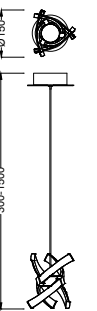

ESPIRALES

ESPIRALES

Bestellnummer: 3501785080 - Pendelleuchte

LED 36W 3000K 2520lm - 100/240V

- Plata - Silver
- Cromo - Chrome
- Difusor Acrílico - Acrylic Diffuser

Bestellnummer: 3501785081 - Pendelleuchte

LED 12W 3000K 840lm - 100/240V

- Plata - Silver
- Cromo - Chrome
- Difusor Acrílico - Acrylic Diffuser

Bestellnummer: 3501785082 – Tischleuchte--

LED 12W 3000K 840lm - 220/240V

- Plata - Silver
- Cromo - Chrome
- Difusor Acrílico - Acrylic Diffuser