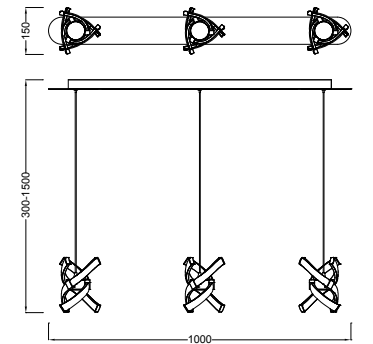

ESPIRALES

ESPIRALES

Bestellnummer: 3501785080 - Pendelleuchte

LED 36W 3000K 2520lm - 100/240V

- Plata - Silver
- Cromo - Chrome
- Difusor Acrílico - Acrylic Diffuser

Bestellnummer: 3501785081 - Pendelleuchte

LED 12W 3000K 840lm - 100/240V

- Plata - Silver
- Cromo - Chrome
- Difusor Acrílico - Acrylic Diffuser

Bestellnummer: 3501785082 – Tischleuchte--

LED 12W 3000K 840lm - 220/240V

- Plata - Silver
- Cromo - Chrome
- Difusor Acrílico - Acrylic Diffuser