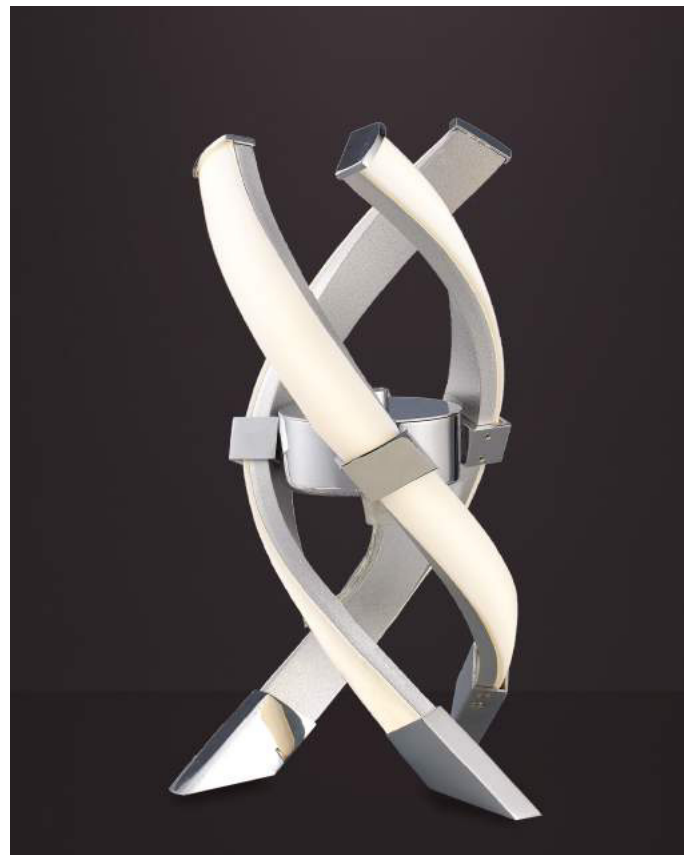

ESPIRALES

ESPIRALES

Bestellnummer: 3501785080 - Pendelleuchte

LED 36W 3000K 2520lm - 100/240V

- Plata - Silver
- Cromo - Chrome
- Difusor Acrílico - Acrylic Diffuser

Bestellnummer: 3501785081 - Pendelleuchte

LED 12W 3000K 840lm - 100/240V

- Plata - Silver
- Cromo - Chrome
- Difusor Acrílico - Acrylic Diffuser

Bestellnummer: 3501785082 – Tischleuchte--

LED 12W 3000K 840lm - 220/240V

- Plata - Silver
- Cromo - Chrome
- Difusor Acrílico - Acrylic Diffuser