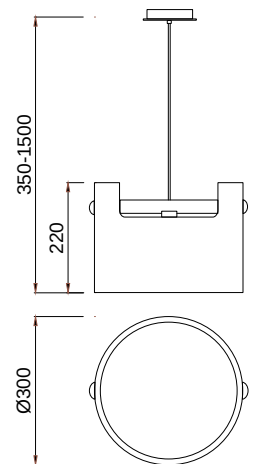

CUBE

CUBE

Technisches Datenblatt

Bestellnummer: 350175590 - Pendelleuchte

E27 MAX 1x40W - 220/240V

Metal Blanco Mate - Matt White Metal

Madera - Wood

Bestellnummer: 350175591 - Pendelleuchte

E27 MAX 1x40W - 220/240V

Metal Blanco Mate - Matt White Metal

Madera - Wood

Bestellnummer: 350175592 - Tischleuchte

E27 MAX 1x40W - 220/240V

Metal Blanco Mate - Matt White Metal

Madera - Wood

Bestellnummer: 350175593 - Tischleuchte