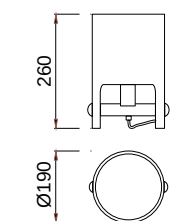

Leuchtmittel ist nicht enthalten.