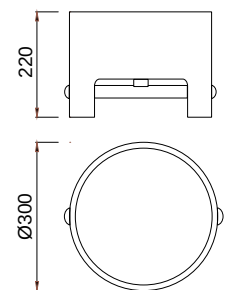

CUBE

CUBE

Technisches Datenblatt

Bestellnummer: 350175590 - Pendelleuchte

E27 MAX 1x40W - 220/240V

Metal Blanco Mate - Matt White Metal

Madera - Wood

Bestellnummer: 350175591 - Pendelleuchte

E27 MAX 1x40W - 220/240V

Metal Blanco Mate - Matt White Metal

Madera - Wood

Bestellnummer: 350175592 - Tischleuchte

E27 MAX 1x40W - 220/240V

Metal Blanco Mate - Matt White Metal

Madera - Wood

Bestellnummer: 350175593 - Tischleuchte