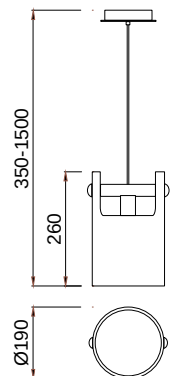

CUBE

CUBE

Technisches Datenblatt

Bestellnummer: 350175590 - Pendelleuchte

E27 MAX 1x40W - 220/240V

Metal Blanco Mate - Matt White Metal

Madera - Wood

Bestellnummer: 350175591 - Pendelleuchte

E27 MAX 1x40W - 220/240V

Metal Blanco Mate - Matt White Metal

Madera - Wood

Bestellnummer: 350175592 - Tischleuchte

E27 MAX 1x40W - 220/240V

Metal Blanco Mate - Matt White Metal

Madera - Wood

Bestellnummer: 350175593 - Tischleuchte

E27 MAX 1x40W - 220/240V

Metal Blanco Mate - Matt White Metal

Madera - Wood

Leuchtmittel ist nicht enthalten.