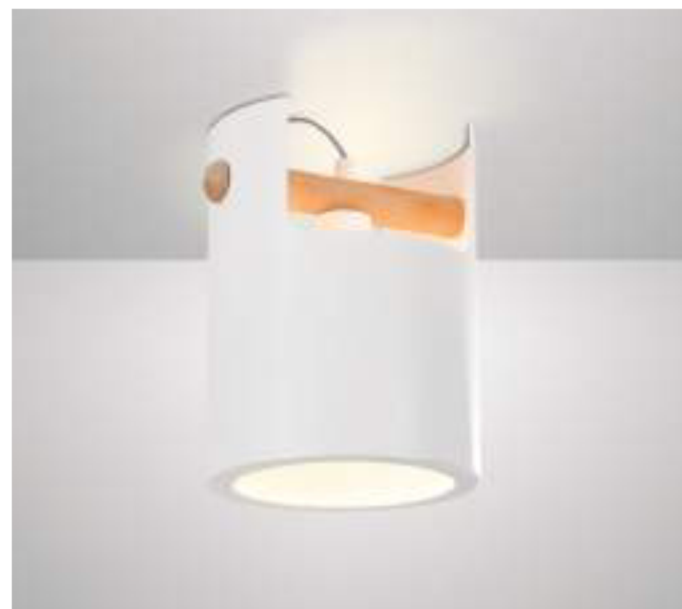

CUBE

CUBE

Technisches Datenblatt

Bestellnummer: 350175590 - Pendelleuchte

E27 MAX 1x40W - 220/240V

Metal Blanco Mate - Matt White Metal

Madera - Wood

Bestellnummer: 350175591 - Pendelleuchte

E27 MAX 1x40W - 220/240V

Metal Blanco Mate - Matt White Metal

Madera - Wood

Bestellnummer: 350175592 - Tischleuchte

E27 MAX 1x40W - 220/240V

Metal Blanco Mate - Matt White Metal

Madera - Wood

Bestellnummer: 350175593 - Tischleuchte

E27 MAX 1x40W - 220/240V

Metal Blanco Mate - Matt White Metal

Madera - Wood

Leuchtmittel ist nicht enthalten.