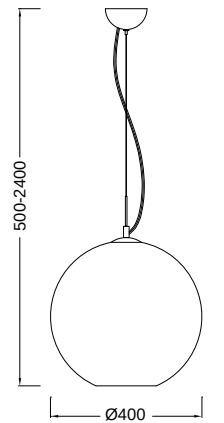

CRYSTAL BRONCE

CRYSTAL BRONCE

Technisches Datenblatt

Bestellnummer: 350178614 – Pendelleuchte

E27 MAX 1x20W - 220/240V

Cristal Bronze - Bronze Glass

Bestellnummer: 350178615 - Pendelleuchte

E27 MAX 1x20W - 220/240V

Cristal Bronze - Bronze Glass

Bestellnummer: 350178616 - Pendelleuchte

G4 1x20W - 220/240V

Cristal Bronze - Bronze Glass

Leuchtmittel ist enthalten..