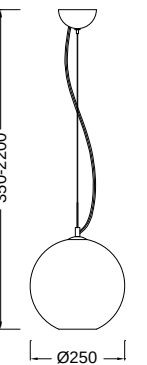

CRYSTAL BRONCE

CRYSTAL BRONCE

Technisches Datenblatt

Bestellnummer: 350178614 – Pendelleuchte

E27 MAX 1x20W - 220/240V

Cristal Bronze - Bronze Glass

Bestellnummer: 350178615 - Pendelleuchte

E27 MAX 1x20W - 220/240V

Cristal Bronze - Bronze Glass

Bestellnummer: 350178616 - Pendelleuchte

G4 1x20W - 220/240V

Cristal Bronze - Bronze Glass

Leuchtmittel ist enthalten..