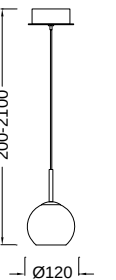

CRYSTAL BRONCE

CRYSTAL BRONCE

Technisches Datenblatt

Bestellnummer: 350178614 – Pendelleuchte

E27 MAX 1x20W - 220/240V

Cristal Bronze - Bronze Glass

Bestellnummer: 350178615 - Pendelleuchte

E27 MAX 1x20W - 220/240V

Cristal Bronze - Bronze Glass

Bestellnummer: 350178616 - Pendelleuchte

G4 1x20W - 220/240V

Cristal Bronze - Bronze Glass

Leuchtmittel ist enthalten..