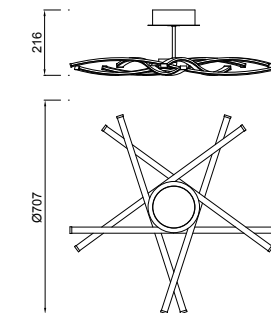

Bestellnummer: 350175917 – dimmbar – Deckenleuchte / Bestellnummer: 350176030 - Wandleuchte

350175917 - dimmbar

- ☐ LED 42W 3000K 3700lm - 220/240V
- ☐ Plata - Silver
- ☐ Cromo - Chrome
- ☐ Difusor Acrílico - Acrylic Diffuser

350176030 – nicht dimmbar

- ☐ LED 42W 3000K 3700lm - 100/240V
- ☐ Plata - Silver
- ☐ Cromo - Chrome
- ☐ Difusor Acrílico - Acrylic Diffuser