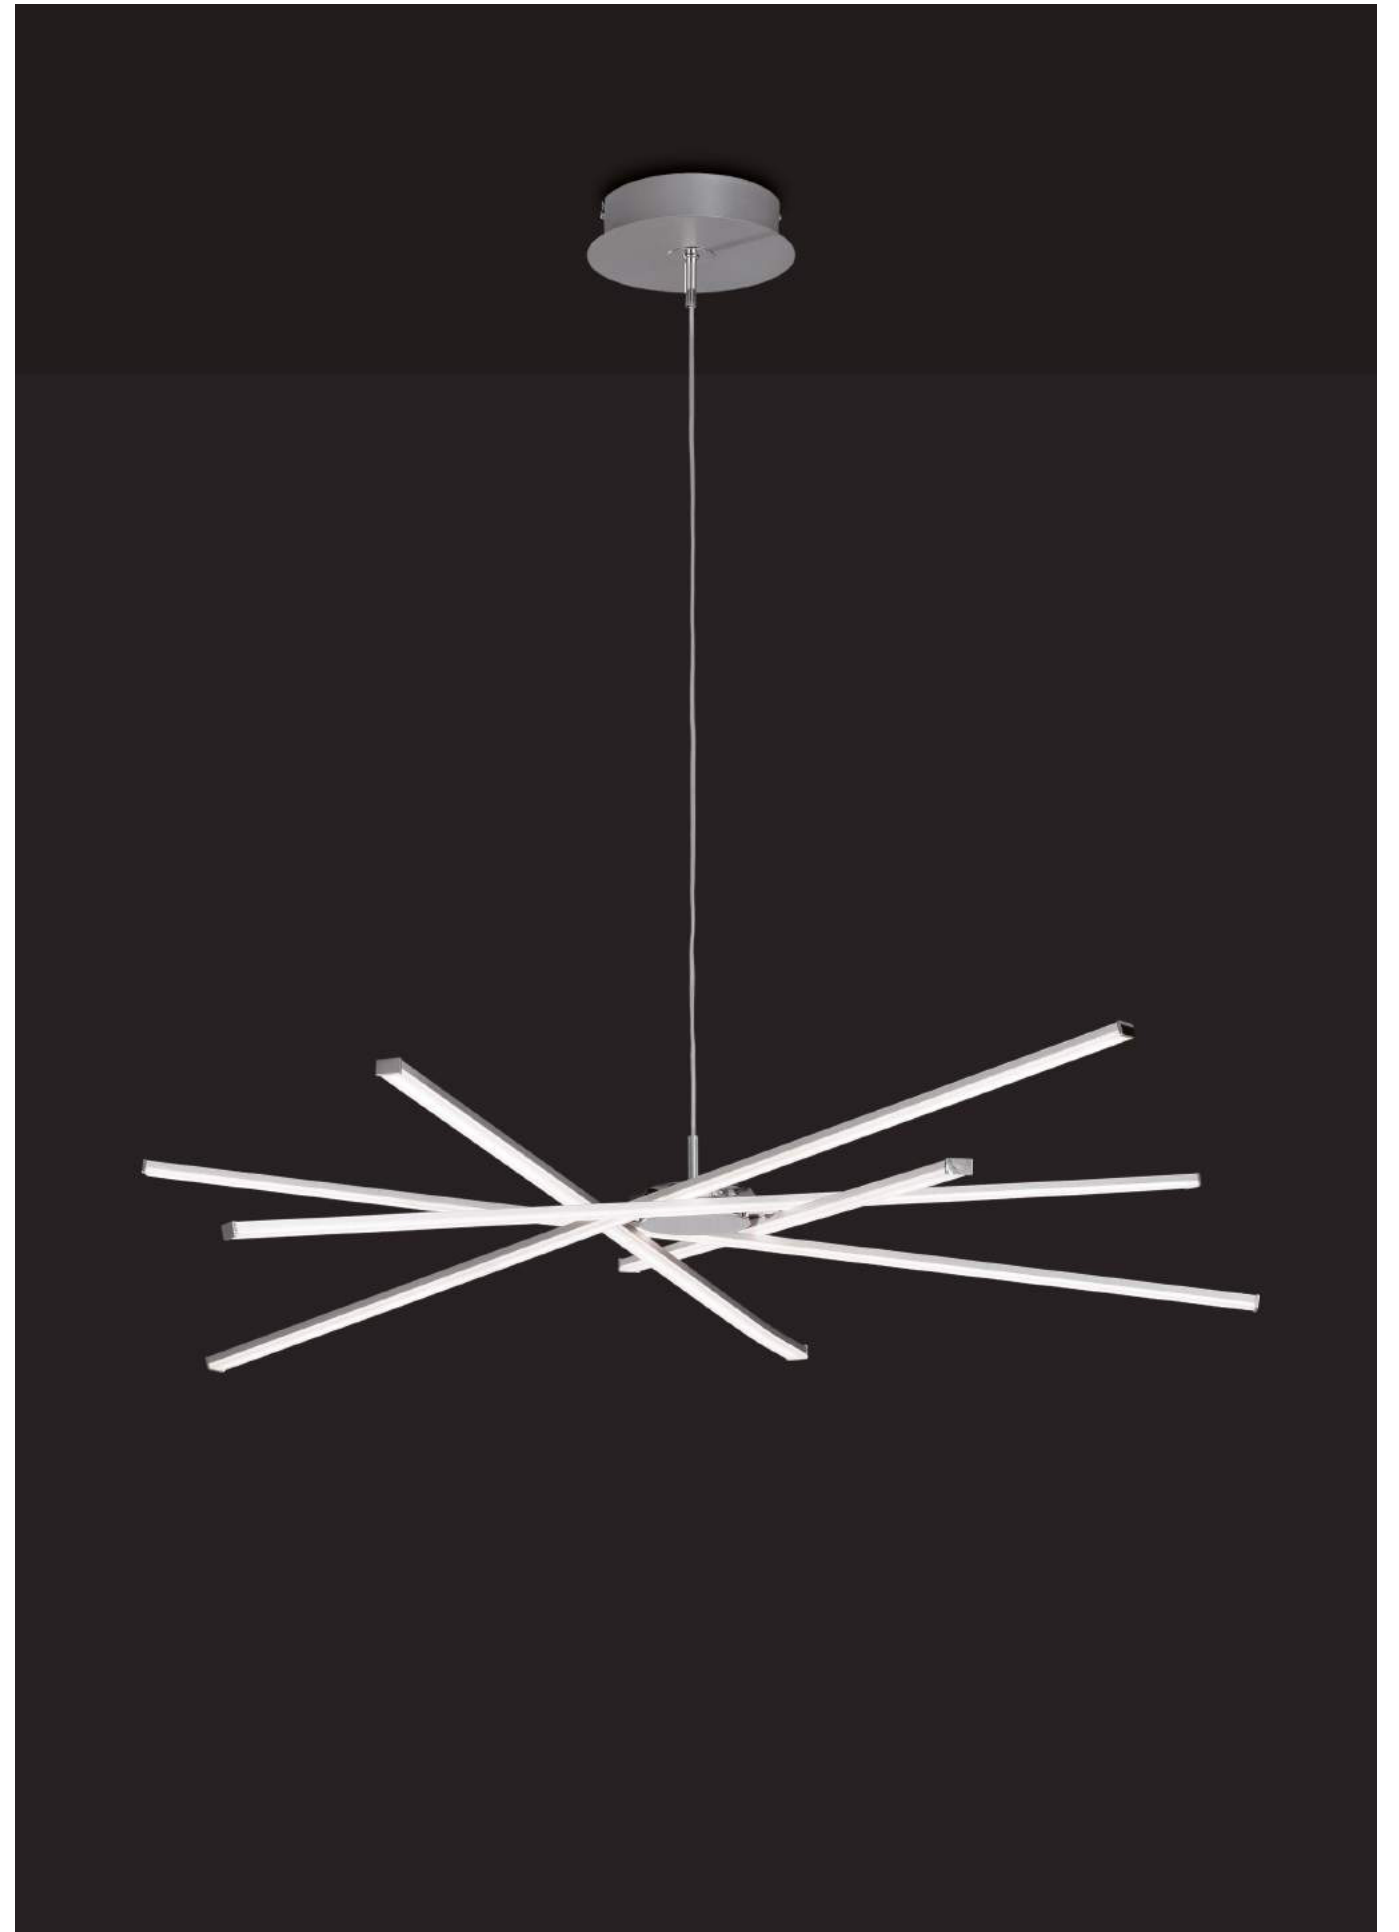

AIRE&STAR
LED

Santiago Sevillano design

AIRE LED

Technisches Datenblatt

Bestellnummer: 350175910 - dimmbar - Pendelleuchte

- LED 60W 3000K 4800lm - 220/240V
- Plata - Silver
- Cromo - Chrome
- Difusor Acrílico - Acrylic Diffuser
- Cable Transparente - Translucid Wire

STAR LED

Technisches Datenblatt

Bestellnummer: 350175911 - dimmbar - Pendelleuchte

- LED 60W 3000K 4800lm - 220/240V
- Plata - Silver
- Cromo - Chrome
- Difusor Acrílico - Acrylic Diffuser
- Cable Transparente - Translucid Wire

Bestellnummer: 350175912- dimmbar - Pendelleuchte / Bestellnummer: 350175914- Pendelleuchte

350175912 - dimmbar

- LED 42W 3000K 3700lm - 220/240V
- Plata - Silver
- Cromo - Chrome
- Difusor Acrílico - Acrylic Diffuser
- Cable Transparente - Translucid Wire

350175914 – nicht dimmbar

- LED 42W 3000K 3700lm - 100/240V
- Plata - Silver
- Cromo - Chrome
- Difusor Acrílico - Acrylic Diffuser
- Cable Transparente - Translucid Wire

Bestellnummer: 350175913 – dimmbar - Pendelleuchte / Bestellnummer: 350175915 - Pendelleuchte