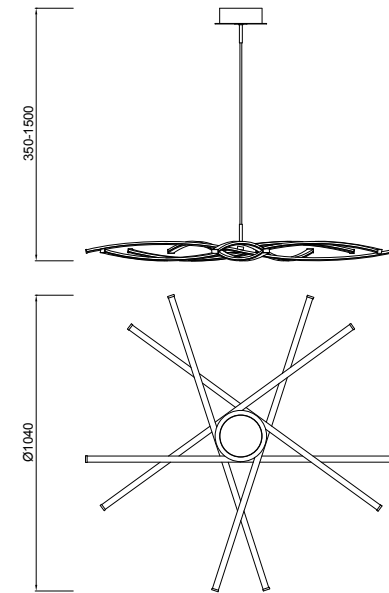

AIRE&STAR
LED

Santiago Sevillano design

AIRE LED

Technisches Datenblatt

Bestellnummer: 350175910 - dimmbar - Pendelleuchte

- LED 60W 3000K 4800lm - 220/240V
- Plata - Silver
- Cromo - Chrome
- Difusor Acrílico - Acrylic Diffuser
- Cable Transparente - Translucid Wire

STAR LED

Technisches Datenblatt

Bestellnummer: 350175911 - dimmbar - Pendelleuchte

- LED 60W 3000K 4800lm - 220/240V
- Plata - Silver
- Cromo - Chrome
- Difusor Acrílico - Acrylic Diffuser
- Cable Transparente - Translucid Wire

Bestellnummer: 350175912- dimmbar - Pendelleuchte / Bestellnummer: 350175914- Pendelleuchte

350175912 - dimmbar

- LED 42W 3000K 3700lm - 220/240V
- Plata - Silver
- Cromo - Chrome
- Difusor Acrílico - Acrylic Diffuser
- Cable Transparente - Translucid Wire