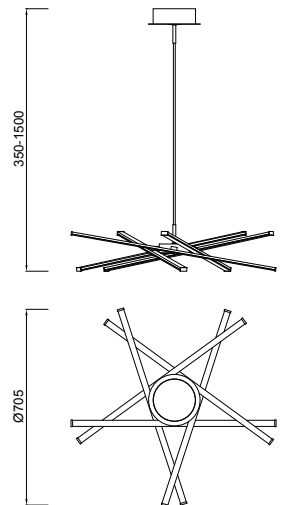

Bestellnummer: 350175913 – dimmbar - Pendelleuchte / Bestellnummer: 350175915 - Pendelleuchte

350175913 – dimmbar

- ☐ LED 42W 3000K 3700lm - 220/240V
- ☐ Plata - Silver
- ☐ Cromo - Chrome
- ☐ Difusor Acrílico - Acrylic Diffuser
- ☐ Cable Transparente - Translucid Wire

350175915 – nicht dimmbar

- ☐ LED 42W 3000K 3700lm - 100/240V
- ☐ Plata - Silver
- ☐ Cromo - Chrome
- ☐ Difusor Acrílico - Acrylic Diffuser
- ☐ Cable Transparente - Translucid Wire