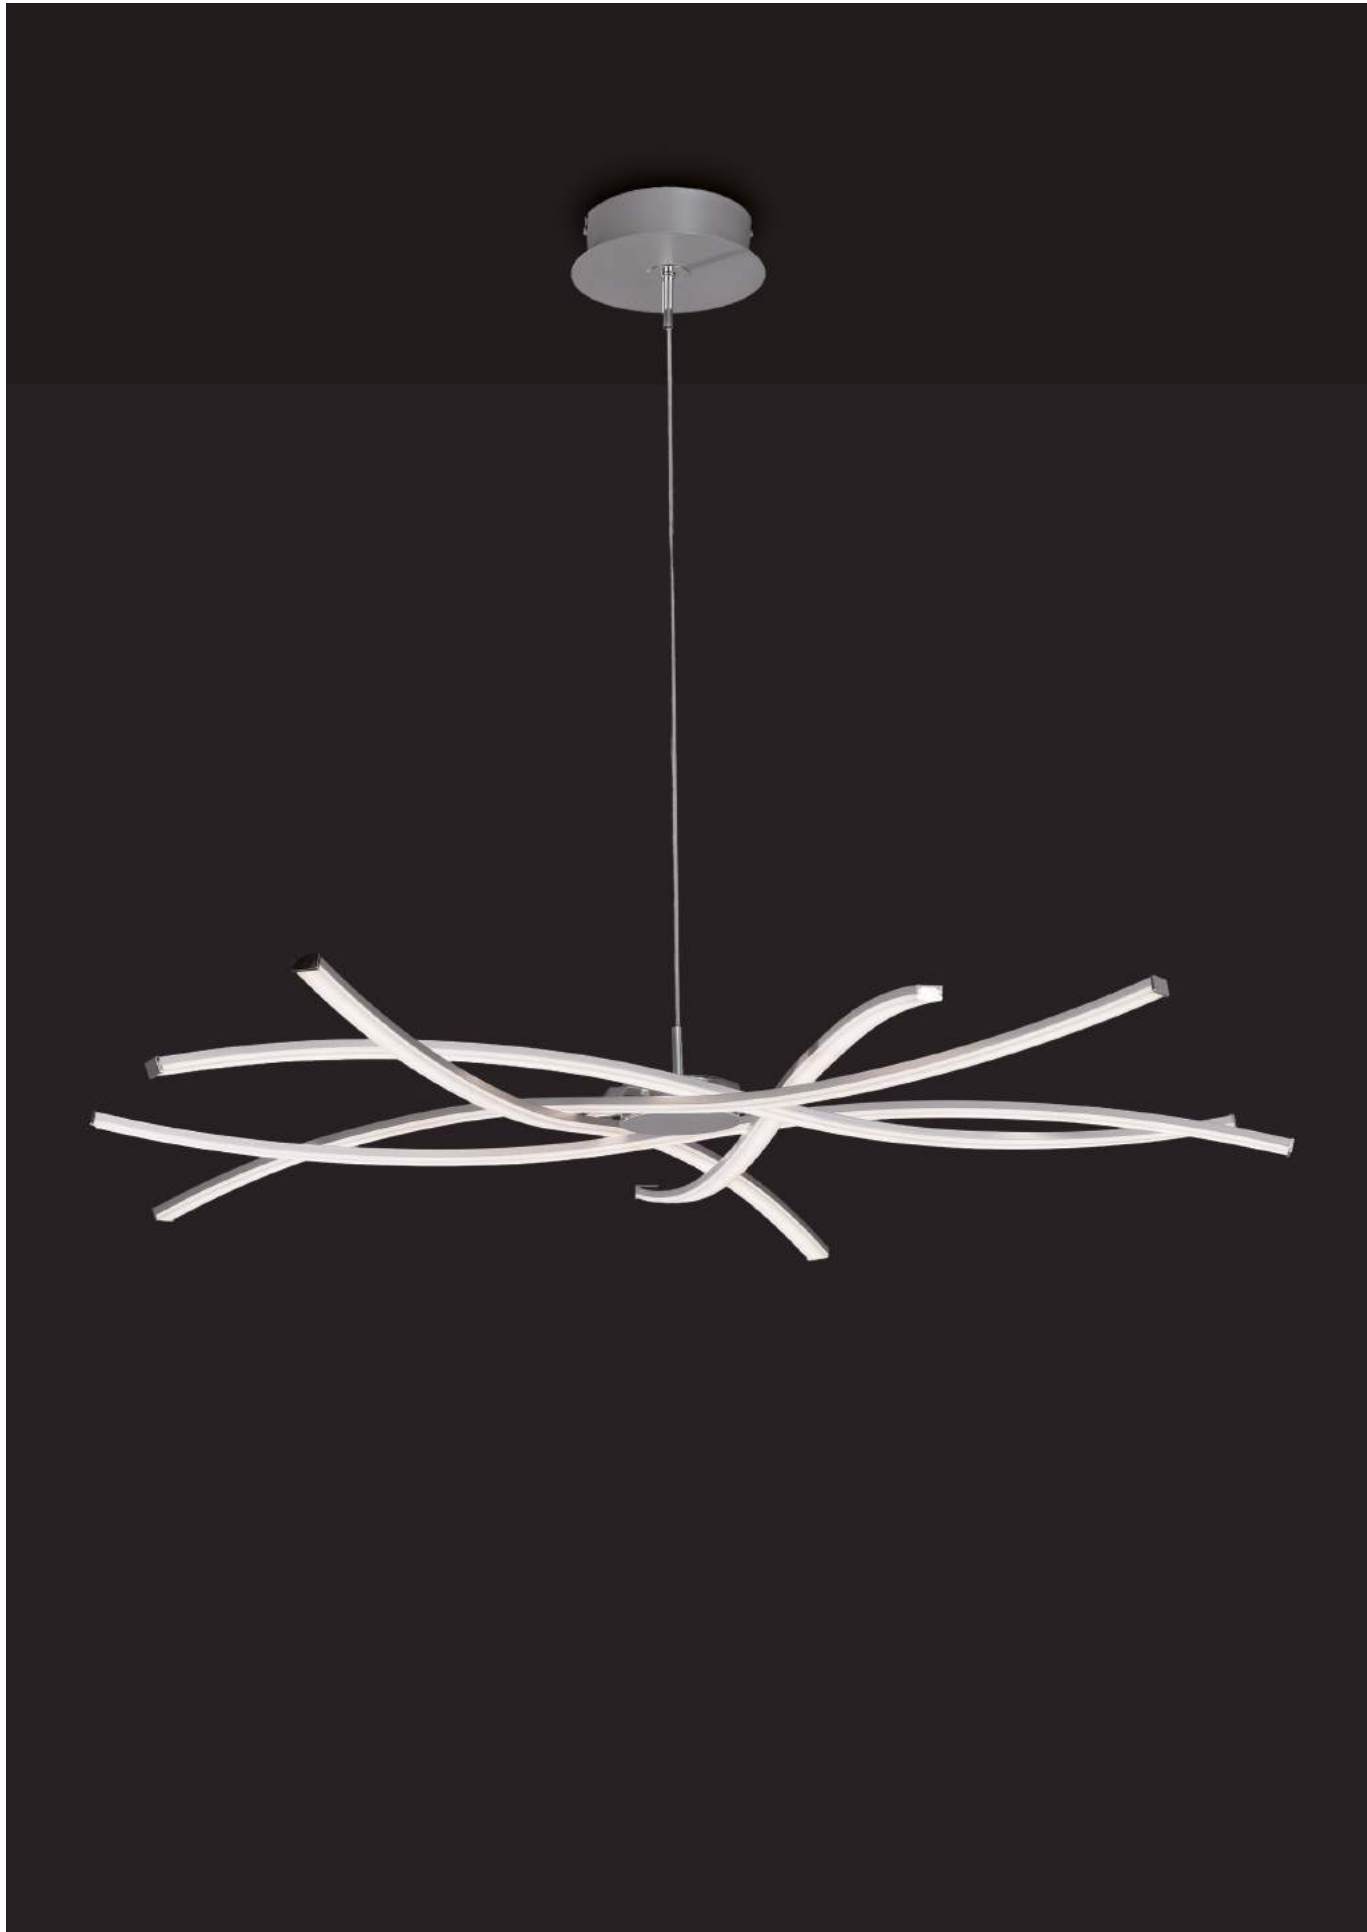

AIRE&STAR
LED

Santiago Sevillano design

AIRE LED

Technisches Datenblatt

Bestellnummer: 350175910 - dimmbar - Pendelleuchte

- LED 60W 3000K 4800lm - 220/240V
- Plata - Silver
- Cromo - Chrome
- Difusor Acrílico - Acrylic Diffuser
- Cable Transparente - Translucid Wire

STAR LED

Technisches Datenblatt

Bestellnummer: 350175911 - dimmbar - Pendelleuchte

- LED 60W 3000K 4800lm - 220/240V
- Plata - Silver
- Cromo - Chrome
- Difusor Acrílico - Acrylic Diffuser
- Cable Transparente - Translucid Wire

Bestellnummer: 350175912- dimmbar - Pendelleuchte / Bestellnummer: 350175914- Pendelleuchte

350175912 - dimmbar

- LED 42W 3000K 3700lm - 220/240V
- Plata - Silver
- Cromo - Chrome
- Difusor Acrílico - Acrylic Diffuser
- Cable Transparente - Translucid Wire

350175914 – nicht dimmbar

- LED 42W 3000K 3700lm - 100/240V
- Plata - Silver
- Cromo - Chrome
- Difusor Acrílico - Acrylic Diffuser
- Cable Transparente - Translucid Wire

Bestellnummer: 350175913 – dimmbar - Pendelleuchte / Bestellnummer: 350175915 - Pendelleuchte