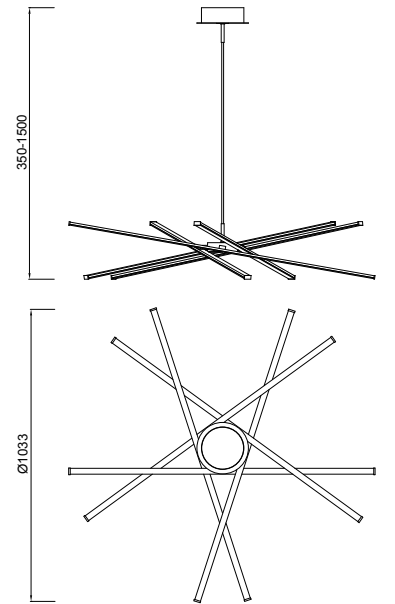

AIRE&STAR
LED

Santiago Sevillano design

AIRE LED

Technisches Datenblatt

Bestellnummer: 350175910 - dimmbar - Pendelleuchte

- LED 60W 3000K 4800lm - 220/240V
- Plata - Silver
- Cromo - Chrome
- Difusor Acrílico - Acrylic Diffuser
- Cable Transparente - Translucid Wire

STAR LED

Technisches Datenblatt

Bestellnummer: 350175911 - dimmbar - Pendelleuchte

- LED 60W 3000K 4800lm - 220/240V
- Plata - Silver
- Cromo - Chrome
- Difusor Acrílico - Acrylic Diffuser
- Cable Transparente - Translucid Wire

Bestellnummer: 350175912- dimmbar - Pendelleuchte / Bestellnummer: 350175914- Pendelleuchte

350175912 - dimmbar

- LED 42W 3000K 3700lm - 220/240V
- Plata - Silver
- Cromo - Chrome
- Difusor Acrílico - Acrylic Diffuser
- Cable Transparente - Translucid Wire

350175913 – dimmbar

- LED 42W 3000K 3700lm - 220/240V
- Plata - Silver
- Cromo - Chrome
- Difusor Acrílico - Acrylic Diffuser
- Cable Transparente - Translucid Wire

350175915 – nicht dimmbar

- LED 42W 3000K 3700lm - 100/240V
- Plata - Silver
- Cromo - Chrome
- Difusor Acrílico - Acrylic Diffuser
- Cable Transparente - Translucid Wire