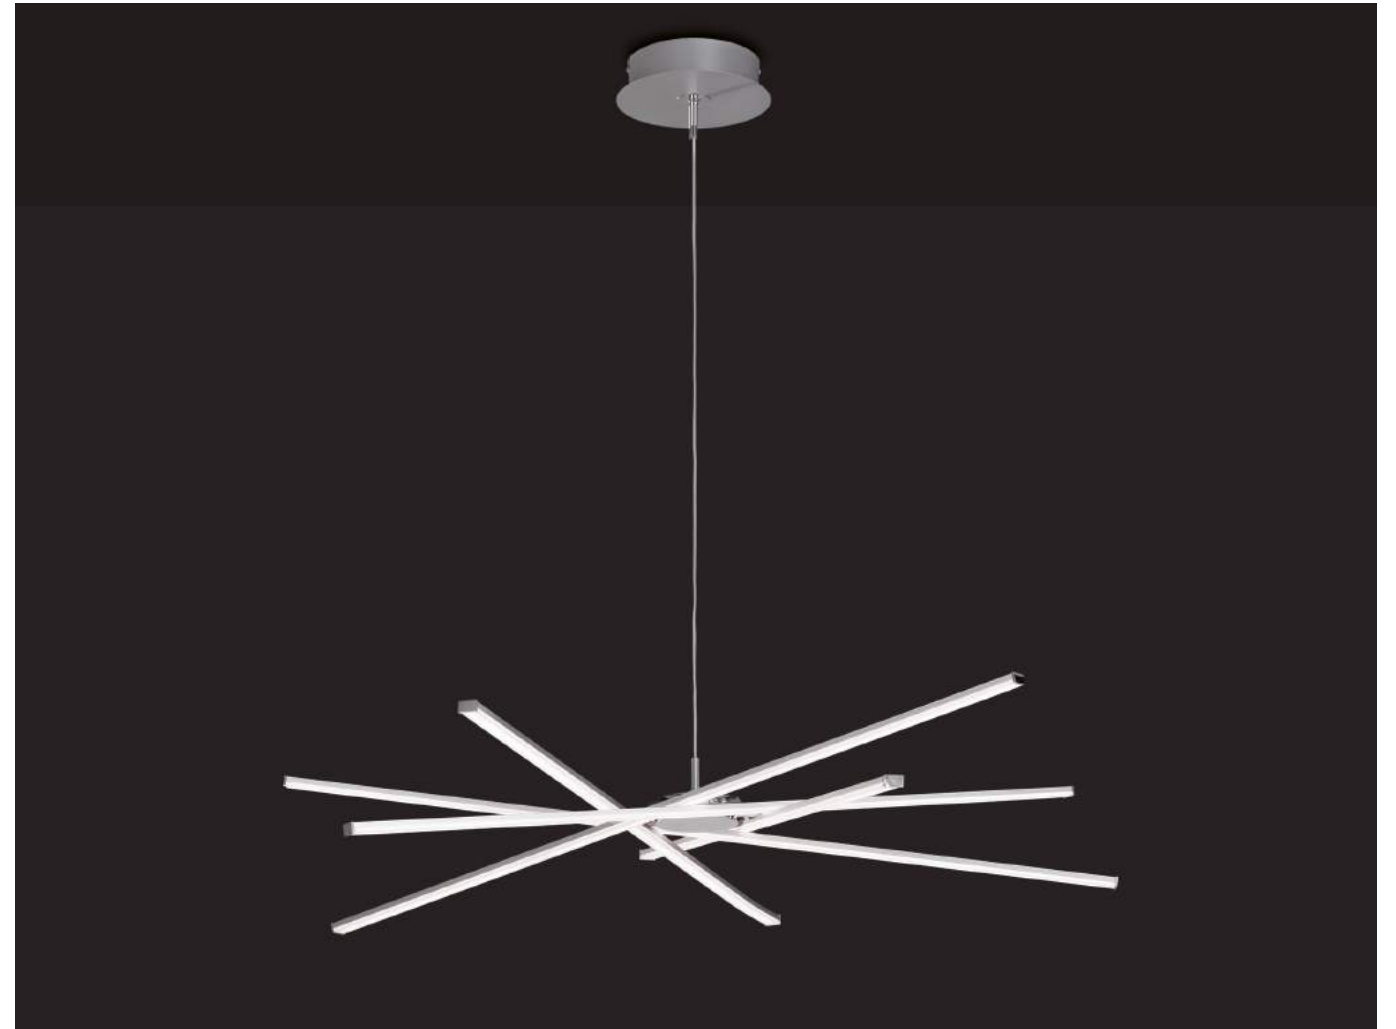

AIRE&STAR
LED

Santiago Sevillano design

AIRE LED

Technisches Datenblatt

Bestellnummer: 350175910 - dimmbar - Pendelleuchte

- LED 60W 3000K 4800lm - 220/240V
- Plata - Silver
- Cromo - Chrome
- Difusor Acrílico - Acrylic Diffuser
- Cable Transparente - Translucid Wire

STAR LED

Technisches Datenblatt

Bestellnummer: 350175911 - dimmbar - Pendelleuchte

- LED 60W 3000K 4800lm - 220/240V
- Plata - Silver
- Cromo - Chrome
- Difusor Acrílico - Acrylic Diffuser
- Cable Transparente - Translucid Wire

Bestellnummer: 350175912- dimmbar - Pendelleuchte / Bestellnummer: 350175914- Pendelleuchte

350175912 - dimmbar

- LED 42W 3000K 3700lm - 220/240V
- Plata - Silver
- Cromo - Chrome
- Difusor Acrílico - Acrylic Diffuser
- Cable Transparente - Translucid Wire