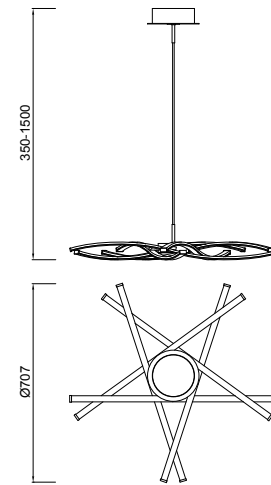

Bestellnummer: 350175912- dimmbar - Pendelleuchte / Bestellnummer: 350175914- Pendelleuchte

350175912 - dimmbar

- ☐ LED 42W 3000K 3700lm - 220/240V
- ☐ Plata - Silver
- ☐ Cromo - Chrome
- ☐ Difusor Acrílico - Acrylic Diffuser
- ☐ Cable Transparente - Translucid Wire

350175914 – nicht dimmbar

- ☐ LED 42W 3000K 3700lm - 100/240V
- ☐ Plata - Silver
- ☐ Cromo - Chrome
- ☐ Difusor Acrílico - Acrylic Diffuser
- ☐ Cable Transparente - Translucid Wire