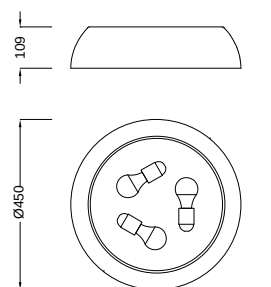

Leuchtmittel ist nicht enthalten.