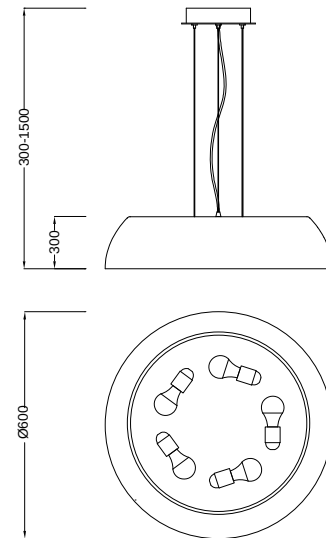

### 4842-4843 - Pendelleuchte

Bestellnummer: 350174842

- E27 MAX 5x13W - 220/240V
- Metal blanco - White metal / Plata - Silver
- Difusor Acrílico - Acrylic Diffuser
- Cable blanco - White wire

Bestellnummer: 350174843

- E27 MAX 5x13W - 220/240V
- Metal negro - Black metal / Plata - Silver
- Difusor Acrílico - Acrylic Diffuser
- Cable negro - Black wire

### 4840-4841 - Pendelleuchte

Bestellnummer: 350174840

- E27 MAX 3x13W - 220/240V
- Metal blanco - White metal / Plata - Silver
- Difusor Acrílico - Acrylic Diffuser
- Cable blanco - White wire

Bestellnummer: 350174841

### 4846-4848 - Deckenleuchte

Bestellnummer: 350174846

- E27 MAX 5x13W - 220/240V
- Metal blanco - White metal / Plata - Silver
- Difusor Acrílico - Acrylic Diffuser

Bestellnummer: 350174848

- E27 MAX 5x13W - 220/240V
- Metal negro - Black metal / Plata - Silver
- Difusor Acrílico - Acrylic Diffuser