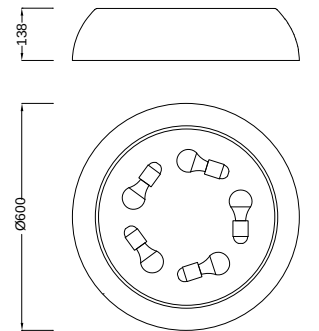

### 4846-4848 - Deckenleuchte

Bestellnummer: 350174846

- E27 MAX 5x13W - 220/240V
- Metal blanco - White metal / Plata - Silver
- Difusor Acrílico - Acrylic Diffuser

Bestellnummer: 350174848

- E27 MAX 5x13W - 220/240V
- Metal negro - Black metal / Plata - Silver
- Difusor Acrílico - Acrylic Diffuser