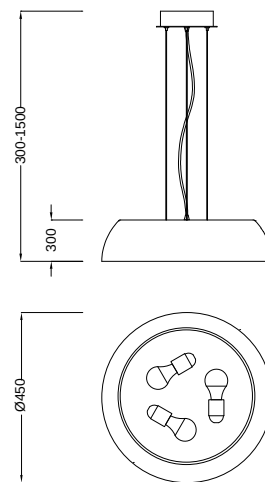

### 4842-4843 - Pendelleuchte

Bestellnummer: 350174842

- E27 MAX 5x13W - 220/240V
- Metal blanco - White metal / Plata - Silver
- Difusor Acrílico - Acrylic Diffuser
- Cable blanco - White wire

Bestellnummer: 350174843

### 4840-4841 - Pendelleuchte

Bestellnummer: 350174840

- E27 MAX 3x13W - 220/240V
- Metal blanco - White metal / Plata - Silver
- Difusor Acrílico - Acrylic Diffuser
- Cable blanco - White wire

Bestellnummer: 350174841

### 4846-4848 - Deckenleuchte

Bestellnummer: 350174846

- E27 MAX 5x13W - 220/240V
- Metal blanco - White metal / Plata - Silver
- Difusor Acrílico - Acrylic Diffuser

Bestellnummer: 350174848

- E27 MAX 5x13W - 220/240V
- Metal negro - Black metal / Plata - Silver
- Difusor Acrílico - Acrylic Diffuser