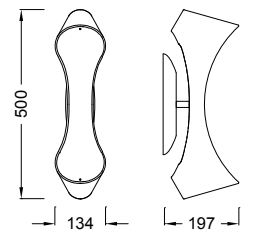

ORA

Santiago Sevillano design

Bestellnummer: 3501781540 - Pendelleuchte

E27 MAX 6x13W - 220/240V

Polímero Blanco - White Polymer

Bestellnummer: 3501781542 - Pendelleuchte

E27 MAX 8x13W - 220/240V

Polímero Blanco - White Polymer

Bestellnummer: 3501781544 Applique - Wandleuchte

E27 MAX 2x13W - 220/240V

Polímero Blanco - White Polymer

Leuchtmittel ist nicht enthalten.