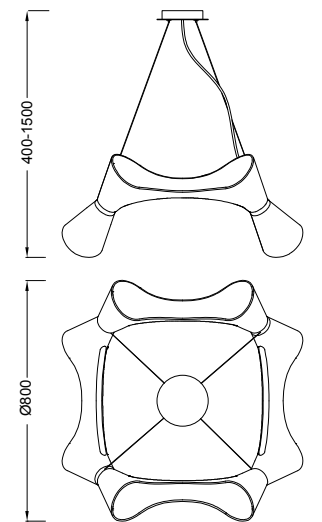

ORA

Santiago Sevillano design

Bestellnummer: 3501781540 - Pendelleuchte

E27 MAX 6x13W - 220/240V

Polímero Blanco - White Polymer

Bestellnummer: 3501781542 - Pendelleuchte

E27 MAX 8x13W - 220/240V

Polímero Blanco - White Polymer

Bestellnummer: 3501781544 Applique - Wandleuchte

E27 MAX 2x13W - 220/240V

Polímero Blanco - White Polymer

Leuchtmittel ist nicht enthalten.