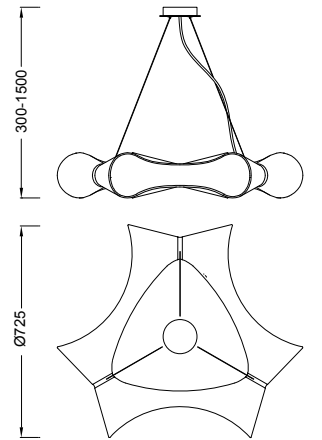

ORA

Santiago Sevillano design

Bestellnummer: 3501781540 - Pendelleuchte

E27 MAX 6x13W - 220/240V

Polímero Blanco - White Polymer

Bestellnummer: 3501781542 - Pendelleuchte

E27 MAX 8x13W - 220/240V

Polímero Blanco - White Polymer

Bestellnummer: 3501781544 Applique - Wandleuchte

E27 MAX 2x13W - 220/240V

Polímero Blanco - White Polymer

Leuchtmittel ist nicht enthalten.